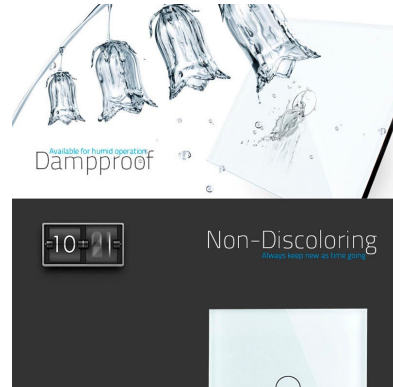

Dampproof

Available for humid operation

Non-Discoloring

Always keep new as time goes