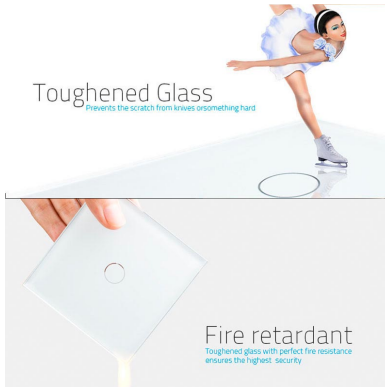

Toughened Glass