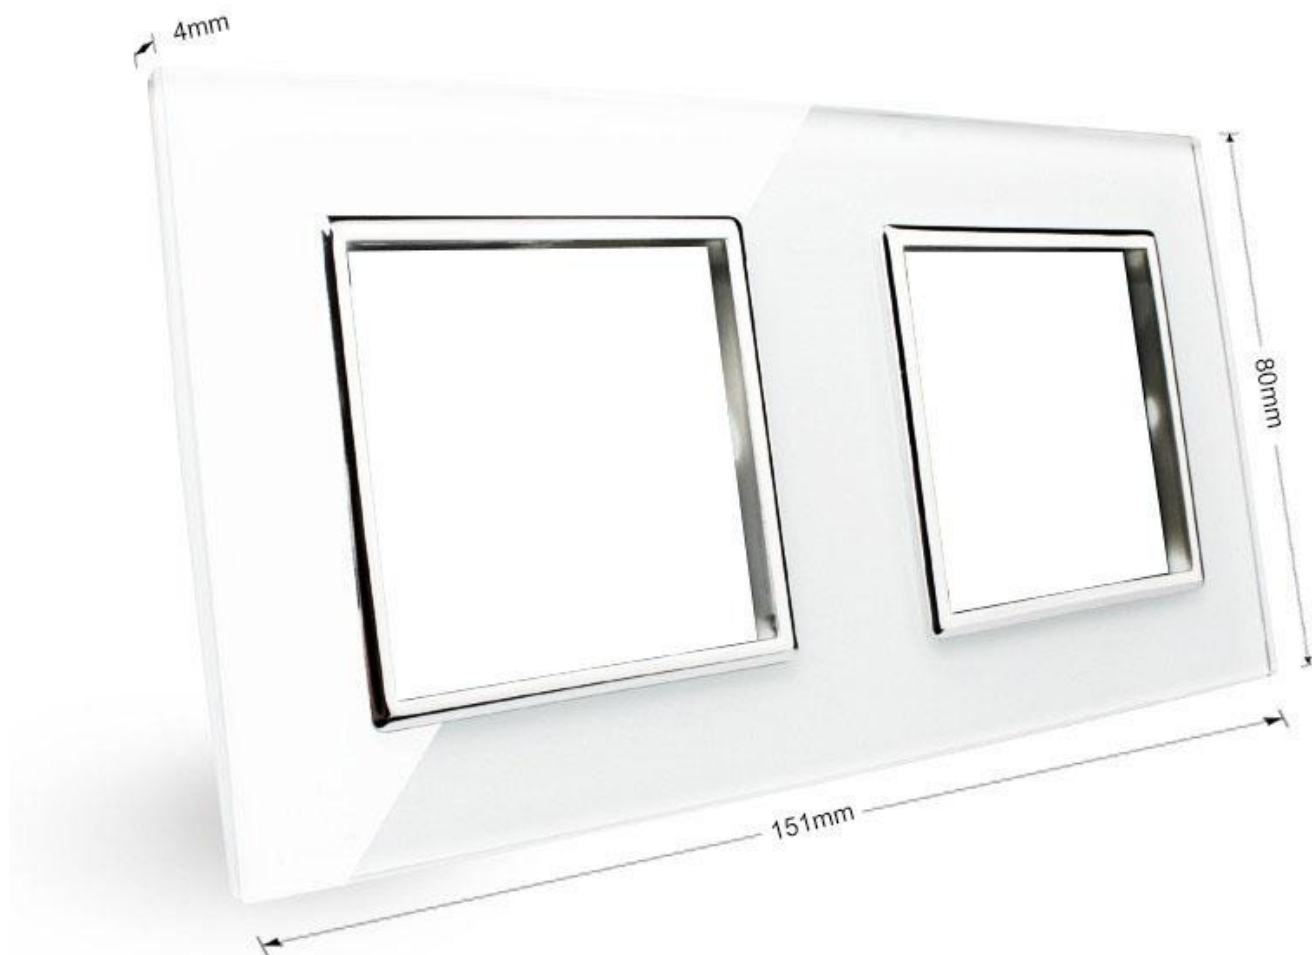

ESQUEMA DE INSTALACIÓN