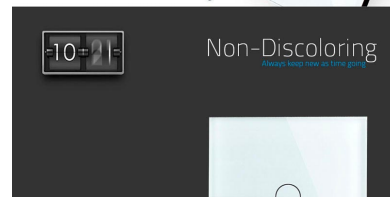

Non-Discoloring

Always keep new as time goes