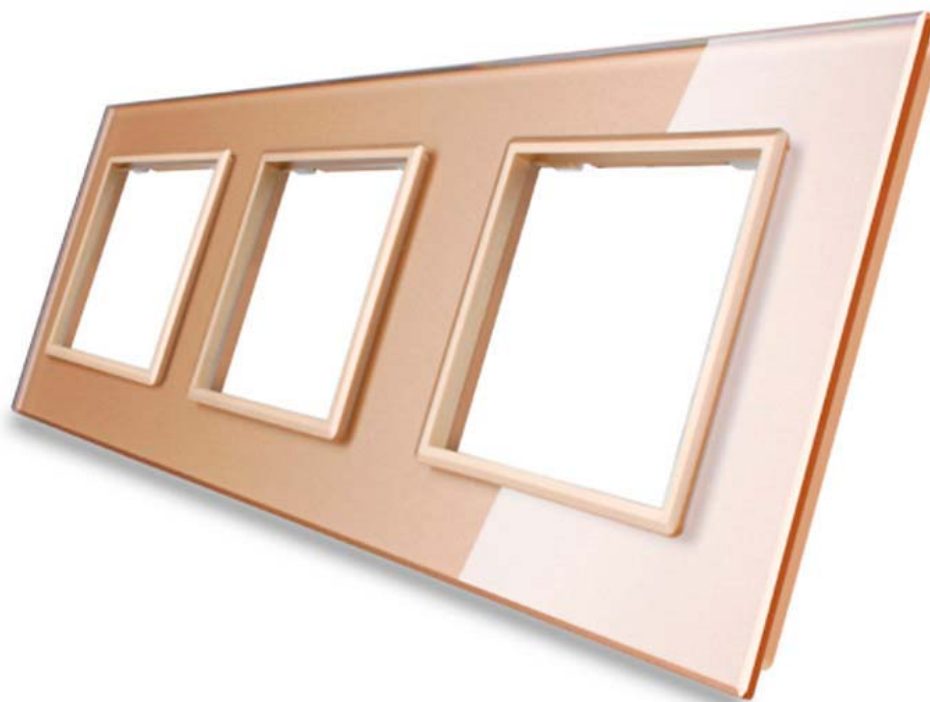

GALERIA

Crystal Texture

Combine wall switch with fashion

Exquisite Craftwork

Well polished luxurious experience

Toughened Glass

Fire retardant

Dampproof

Available for humid operation

Non-Discoloring

Always keep new as time goes