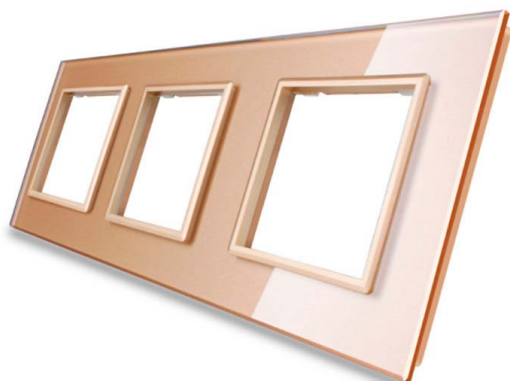

Frontal cristal golden 3x huecos

Frontal de cristal templado de 3 módulos: 3x huecos color golden.

ESPECIFICACIONES

Color	golden
Interior-exterior	Interior
Protección IP	IP54
Sensores	táctil
Temp. de trabajo	-30 +70
Etiqueta energética	A++

Referencia

LD1210555

Dimensiones del producto

80x240x10mm

Dimensiones del packaging

9x25x5cm

Certificados

CE
ROHS
ECORAEE

DETALLES

Frontal de cristal para mecanismos eléctricos de alta calidad con diseño minimalista que le da una apariencia elegante y estilo refinado. Con panel frontal de cristal templado pulido y acabados perfectos.

Ficha técnica

Frontal cristal golden 3x huecos

LEDBOX®

Características técnicas:

- Aplicaciones: iluminación

- Material panel: Panel de cristal templado
- Condiciones de trabajo: -30º +70º
- Dimensiones: 240mm*80mm*40mm
- Certificación: CE,ROHS