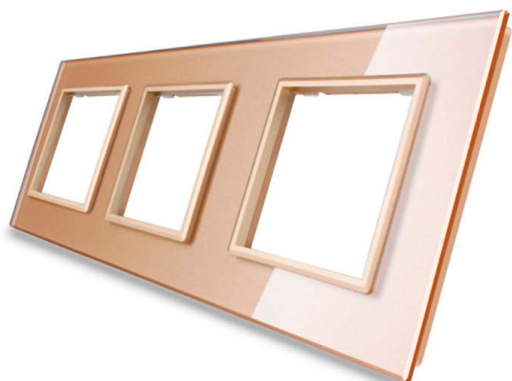

Frontal cristal golden 3x huecos

Frontal de cristal templado de 3 módulos: 3x huecos color golden.

ESPECIFICACIONES

Color	golden
Interior-exterior	Interior
Protección IP	IP54
Sensores	táctil
Temp. de trabajo	-30 +70
Etiqueta energética	A++

Referencia

LD1210555

Dimensiones del producto

80x240x10mm

Dimensiones del packaging

9x25x5cm

Certificados

CE
ROHS
ECORAEE

DETALLES

Frontal de cristal para mecanismos eléctricos de alta calidad con diseño minimalista que le da una apariencia elegante y estilo refinado. Con panel frontal de cristal templado pulido y acabados perfectos.

Ficha técnica

Frontal cristal golden 3x huecos

LEDBOX[®]

Características técnicas:

- Aplicaciones: iluminación

- Material panel: Panel de cristal templado
- Condiciones de trabajo: -30º +70º
- Dimensiones: 240mm*80mm*40mm
- Certificación: CE,ROHS