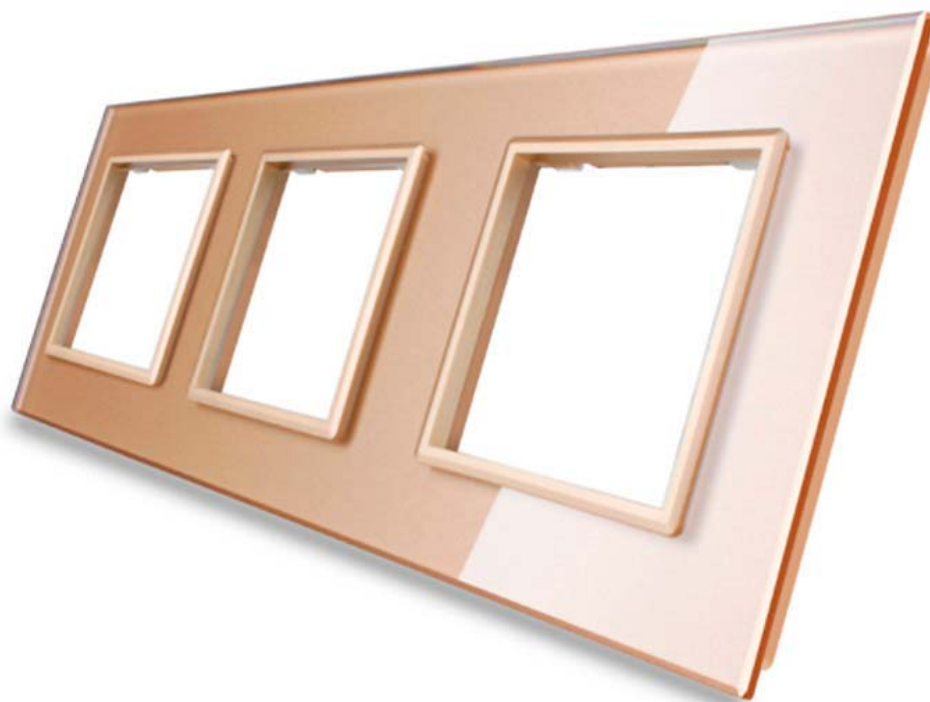

GALERIA

Crystal Texture

Combine wall switch with fashion

Exquisite Craftwork

Well polished luxurious experience