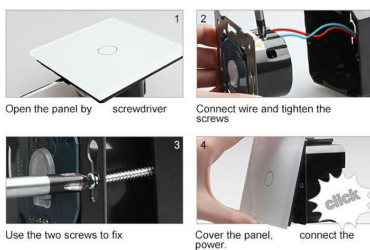

Instalacion