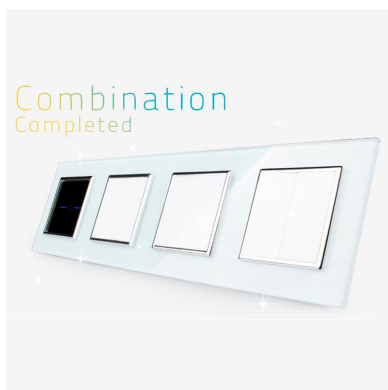

Frontal 4x cristal golden, 4 enchufes

Frontal de cristal templado de 4 módulos huecos, color golden

ESPECIFICACIONES

Otros	Housing
Color	golden
Interior-exterior	Interior
Protección IP	IP54
Temp. de trabajo	-30 +70
Etiqueta energética	A++

DETALLES

Frontal de cristal para mecanismos eléctricos de alta calidad con diseño minimalista que le da una apariencia elegante y estilo refinado. Con panel frontal de cristal templado pulido y acabados perfectos.

Características técnicas:

Ficha técnica

Frontal 4x cristal golden, 4 enchufes

LEDBOX®

- Aplicaciones: iluminación
- Material panel: Panel de cristal templado

- Condiciones de trabajo: -30° +70°
- Dimensiones: 294mm*80mm*40mm
- Certificación: CE,ROHS

ESQUEMA DE INSTALACIÓN

Instalacion

GALERIA

Ficha técnica

Frontal 4x cristal golden, 4 enchufes

LEDBOX®

AVISO

Datos sujetos a cambios sin aviso. Excepto errores y omisiones. Asegúrese de utilizar el archivo más reciente posible.