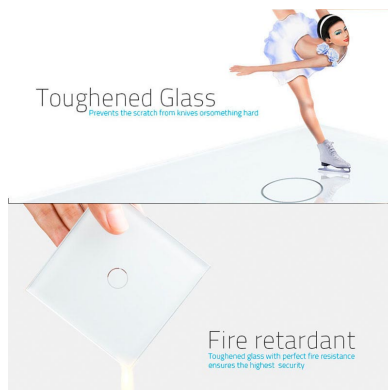

Frontal 4x cristal golden, 4 enchufes

Frontal de cristal templado de 4 módulos huecos, color golden

ESPECIFICACIONES

Otros	Housing
Color	golden
Interior-exterior	Interior
Protección IP	IP54
Temp. de trabajo	-30 +70
Etiqueta energética	A++

DETALLES

Frontal de cristal para mecanismos eléctricos de alta calidad con diseño minimalista que le da una apariencia elegante y estilo refinado. Con panel frontal de cristal templado pulido y acabados perfectos.

Características técnicas:

Ficha técnica

Frontal 4x cristal golden, 4 enchufes

LEDBOX®

- Aplicaciones: iluminación
- Material panel: Panel de cristal templado
- Condiciones de trabajo: -30° $+70^{\circ}$
- Dimensiones: 294mm*80mm*40mm
- Certificación: CE,ROHS

ESQUEMA DE INSTALACIÓN

Instalacion

GALERIA

Ficha técnica

Frontal 4x cristal golden, 4 enchufes

LEDBOX®

AVISO

Datos sujetos a cambios sin aviso. Excepto errores y omisiones. Asegúrese de utilizar el archivo más reciente posible.