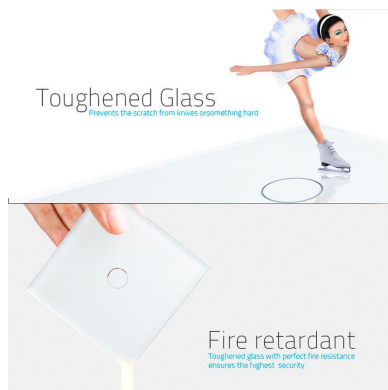

Frontal 4x cristal golden, 4 enchufes

Frontal de cristal templado de 4 módulos huecos, color golden

ESPECIFICACIONES

Otros	Housing
Color	golden
Interior-exterior	Interior
Protección IP	IP54
Temp. de trabajo	-30 +70
Etiqueta energética	A++

DETALLES

Frontal de cristal para mecanismos eléctricos de alta calidad con diseño minimalista que le da una apariencia elegante y estilo refinado. Con panel frontal de cristal templado pulido y acabados perfectos.

Características técnicas:

Ficha técnica

Frontal 4x cristal golden, 4 enchufes

LEDBOX®

- Aplicaciones: iluminación
- Material panel: Panel de cristal templado
- Condiciones de trabajo: $-30^{\circ} +70^{\circ}$
- Dimensiones: 294mm*80mm*40mm
- Certificación: CE,ROHS

ESQUEMA DE INSTALACIÓN

Instalacion

GALERIA

Ficha técnica

Frontal 4x cristal golden, 4 enchufes

LEDBOX®

AVISO

Datos sujetos a cambios sin aviso. Excepto errores y omisiones. Asegúrese de utilizar el archivo más reciente posible.