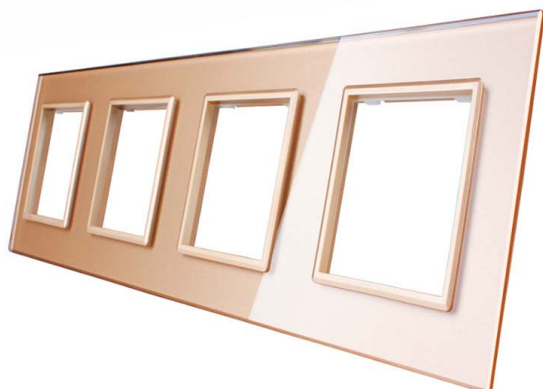

Frontal 4x cristal golden, 4 enchufes

Frontal de cristal templado de 4 módulos huecos, color golden

ESPECIFICACIONES

Otros	Housing
Color	golden
Interior-exterior	Interior
Protección IP	IP54
Temp. de trabajo	-30 +70
Etiqueta energética	A++

DETALLES

Frontal de cristal para mecanismos eléctricos de alta calidad con diseño minimalista que le da una apariencia elegante y estilo refinado. Con panel frontal de cristal templado pulido y acabados perfectos.

Todos los mecanismos eléctricos disponen de alta resistencia al fuego gracias a su panel frontal hecho de vidrio templado que aporta gran seguridad y al a vez están protegidos contra la humedad gracias al panel frontal de

Características técnicas:

Ficha técnica

Frontal 4x cristal golden, 4 enchufes

LEDBOX®

- Aplicaciones: iluminación
- Material panel: Panel de cristal templado

- Condiciones de trabajo: -30° +70°
- Dimensiones: 294mm*80mm*40mm
- Certificación: CE,ROHS