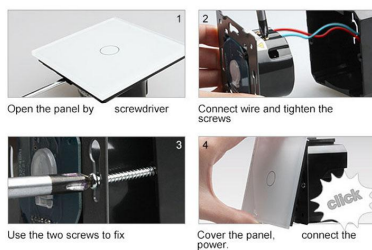

Características técnicas:

Ficha técnica

Frontal 4x cristal golden, 4 enchufes

LEDBOX®

- Aplicaciones: iluminación
- Material panel: Panel de cristal templado
- Condiciones de trabajo: -30° $+70^{\circ}$
- Dimensiones: 294mm*80mm*40mm
- Certificación: CE,ROHS

ESQUEMA DE INSTALACIÓN

Instalacion

GALERIA

Ficha técnica

Frontal 4x cristal golden, 4 enchufes

LEDBOX®

AVISO

Datos sujetos a cambios sin aviso. Excepto errores y omisiones. Asegúrese de utilizar el archivo más reciente posible.