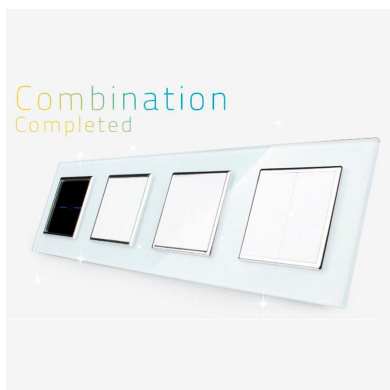

Frontal 4x cristal golden, 4 enchufes

Frontal de cristal templado de 4 módulos huecos, color golden

ESPECIFICACIONES

Otros	Housing
Color	golden
Interior-exterior	Interior
Protección IP	IP54
Temp. de trabajo	-30 +70
Etiqueta energética	A++

DETALLES

Frontal de cristal para mecanismos eléctricos de alta calidad con diseño minimalista que le da una apariencia elegante y estilo refinado. Con panel frontal de cristal templado pulido y acabados perfectos.

Características técnicas:

Ficha técnica

Frontal 4x cristal golden, 4 enchufes

LEDBOX®

- Aplicaciones: iluminación
- Material panel: Panel de cristal templado
- Condiciones de trabajo: -30° $+70^{\circ}$
- Dimensiones: 294mm*80mm*40mm
- Certificación: CE,ROHS

ESQUEMA DE INSTALACIÓN

Instalacion

GALERIA

Ficha técnica

Frontal 4x cristal golden, 4 enchufes

LEDBOX®

AVISO

Datos sujetos a cambios sin aviso. Excepto errores y omisiones. Asegúrese de utilizar el archivo más reciente posible.