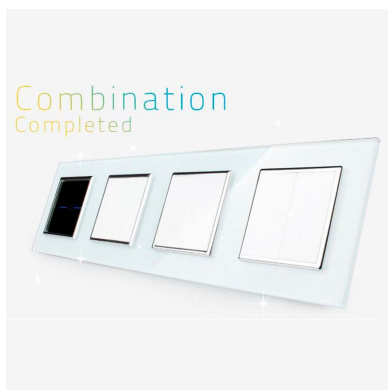

Frontal 4x cristal golden, 4 enchufes

Frontal de cristal templado de 4 módulos huecos, color golden

ESPECIFICACIONES

Otros	Housing
Color	golden
Interior-exterior	Interior
Protección IP	IP54
Temp. de trabajo	-30 +70
Etiqueta energética	A++

DETALLES

Frontal de cristal para mecanismos eléctricos de alta calidad con diseño minimalista que le da una apariencia elegante y estilo refinado. Con panel frontal de cristal templado pulido y acabados perfectos.

Características técnicas:

Ficha técnica

Frontal 4x cristal golden, 4 enchufes

LEDBOX®

- Aplicaciones: iluminación
- Material panel: Panel de cristal templado
- Condiciones de trabajo: $-30^{\circ} +70^{\circ}$
- Dimensiones: 294mm*80mm*40mm
- Certificación: CE,ROHS

ESQUEMA DE INSTALACIÓN

Instalacion

GALERIA

Ficha técnica

Frontal 4x cristal golden, 4 enchufes

LEDBOX®

AVISO

Datos sujetos a cambios sin aviso. Excepto errores y omisiones. Asegúrese de utilizar el archivo más reciente posible.