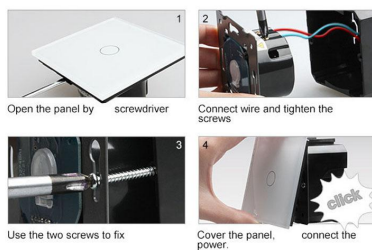

Características técnicas:

Ficha técnica

Frontal 4x cristal golden, 4 enchufes

LEDBOX®

- Aplicaciones: iluminación
- Material panel: Panel de cristal templado
- Condiciones de trabajo: $-30^{\circ} +70^{\circ}$
- Dimensiones: 294mm*80mm*40mm
- Certificación: CE,ROHS

ESQUEMA DE INSTALACIÓN

Instalacion

GALERIA

Ficha técnica

Frontal 4x cristal golden, 4 enchufes

LEDBOX®

AVISO

Datos sujetos a cambios sin aviso. Excepto errores y omisiones. Asegúrese de utilizar el archivo más reciente posible.