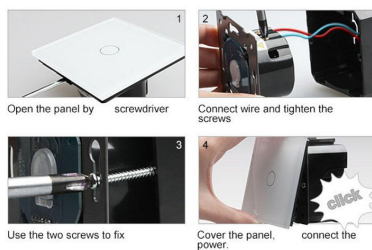

Características técnicas:

Ficha técnica

Frontal 4x cristal golden, 4 enchufes

LEDBOX®

- Aplicaciones: iluminación
- Material panel: Panel de cristal templado

- Condiciones de trabajo: -30° +70°
- Dimensiones: 294mm*80mm*40mm
- Certificación: CE,ROHS

ESQUEMA DE INSTALACIÓN

Instalacion

GALERIA

Ficha técnica

Frontal 4x cristal golden, 4 enchufes

LEDBOX®

AVISO

Datos sujetos a cambios sin aviso. Excepto errores y omisiones. Asegúrese de utilizar el archivo más reciente posible.