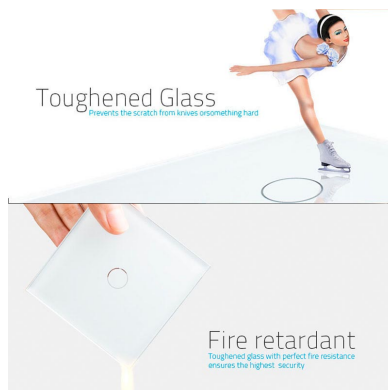

Frontal 4x cristal golden, 4 enchufes

Frontal de cristal templado de 4 módulos huecos, color golden

ESPECIFICACIONES

Otros	Housing
Color	golden
Interior-exterior	Interior
Protección IP	IP54
Temp. de trabajo	-30 +70
Etiqueta energética	A++

DETALLES

Frontal de cristal para mecanismos eléctricos de alta calidad con diseño minimalista que le da una apariencia elegante y estilo refinado. Con panel frontal de cristal templado pulido y acabados perfectos.

Características técnicas:

Ficha técnica

Frontal 4x cristal golden, 4 enchufes

LEDBOX®

- Aplicaciones: iluminación
- Material panel: Panel de cristal templado

- Condiciones de trabajo: -30° +70°
- Dimensiones: 294mm*80mm*40mm
- Certificación: CE,ROHS

ESQUEMA DE INSTALACIÓN

Instalacion

GALERIA

Ficha técnica

Frontal 4x cristal golden, 4 enchufes

LEDBOX®

AVISO

Datos sujetos a cambios sin aviso. Excepto errores y omisiones. Asegúrese de utilizar el archivo más reciente posible.