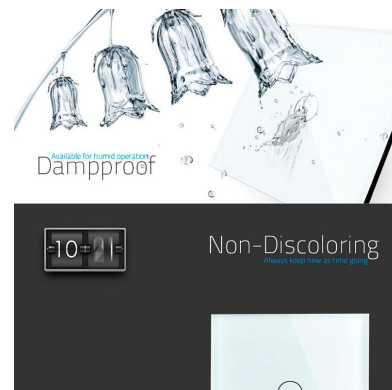

DETALLES

Frontal de cristal para mecanismos eléctricos de alta calidad con diseño minimalista que le da una apariencia elegante y estilo refinado. Con panel frontal de cristal templado pulido y acabados perfectos.

Características técnicas:

Ficha técnica

Frontal 4x cristal golden, 4 enchufes

LEDBOX®

- Aplicaciones: iluminación
- Material panel: Panel de cristal templado
- Condiciones de trabajo: $-30^{\circ} +70^{\circ}$
- Dimensiones: 294mm*80mm*40mm
- Certificación: CE,ROHS

ESQUEMA DE INSTALACIÓN

Instalacion

GALERIA

Ficha técnica

Frontal 4x cristal golden, 4 enchufes

LEDBOX®

AVISO

Datos sujetos a cambios sin aviso. Excepto errores y omisiones. Asegúrese de utilizar el archivo más reciente posible.