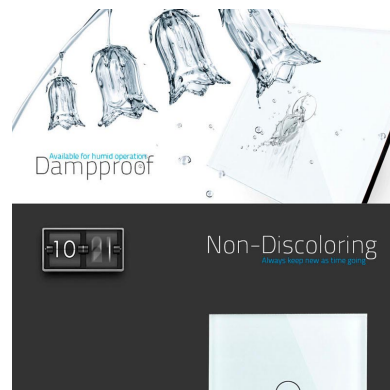

DETALLES

Frontal de cristal para mecanismos eléctricos de alta calidad con diseño minimalista que le da una apariencia elegante y estilo refinado. Con panel frontal de cristal templado pulido y acabados perfectos.

Características técnicas:

Ficha técnica

Frontal 4x cristal golden, 4 enchufes

LEDBOX®

- Aplicaciones: iluminación
- Material panel: Panel de cristal templado
- Condiciones de trabajo: -30° $+70^{\circ}$
- Dimensiones: 294mm*80mm*40mm
- Certificación: CE,ROHS

ESQUEMA DE INSTALACIÓN

Instalacion

GALERIA

Ficha técnica

Frontal 4x cristal golden, 4 enchufes

LEDBOX®

AVISO

Datos sujetos a cambios sin aviso. Excepto errores y omisiones. Asegúrese de utilizar el archivo más reciente posible.