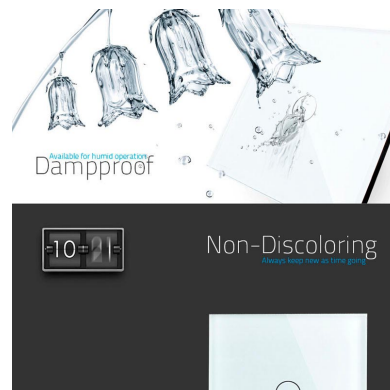

DETALLES

Frontal de cristal para mecanismos eléctricos de alta calidad con diseño minimalista que le da una apariencia elegante y estilo refinado. Con panel frontal de cristal templado pulido y acabados perfectos.

Características técnicas:

Ficha técnica

Frontal 4x cristal golden, 4 enchufes

LEDBOX®

- Aplicaciones: iluminación
- Material panel: Panel de cristal templado

- Condiciones de trabajo: -30° +70°
- Dimensiones: 294mm*80mm*40mm
- Certificación: CE,ROHS

ESQUEMA DE INSTALACIÓN

Instalacion

GALERIA

Ficha técnica

Frontal 4x cristal golden, 4 enchufes

LEDBOX®

AVISO

Datos sujetos a cambios sin aviso. Excepto errores y omisiones. Asegúrese de utilizar el archivo más reciente posible.