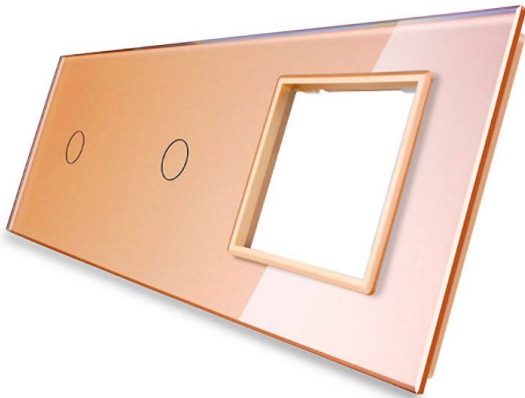

Frontal 3x cristal golden, 1 hueco + 2 botones

Frontal de cristal templado de 3 módulos con 1 hueco + 2 botones, color golden.

ESPECIFICACIONES

DETALLES

Frontal de cristal para mecanismos eléctricos de alta calidad con diseño minimalista que le da una apariencia elegante y estilo refinado. Con panel frontal de cristal templado pulido y acabados perfectos.

Todos los mecanismos eléctricos disponen de alta resistencia al fuego gracias a su panel frontal hecho de vidrio templado que aporta gran seguridad y al a vez están protegidos contra la humedad gracias al panel frontal de vidrio totalmente impermeable.

Gracias a su acabado de cristal la apariencia del mecanismo se conserva como el primer día evitando

pequeños arañazos gracias a su composición y no se decoloran con el paso del tiempo.

Características técnicas:

- Aplicaciones: iluminación
- Material panel: Panel de cristal templado
- Condiciones de trabajo: -30º +70º
- Dimensiones: 240mm*80mm*40mm
- Certificación: CE,ROHS

ESQUEMA DE INSTALACIÓN

Instalacion

GALERIA