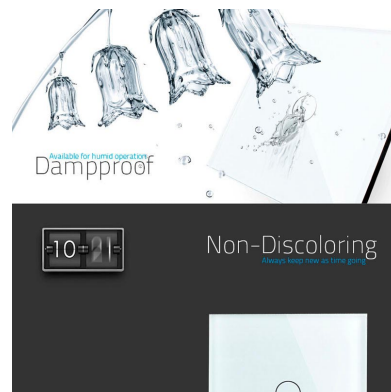

DETALLES

Frontal de cristal para mecanismos eléctricos de alta calidad con diseño minimalista que le da una apariencia elegante y estilo refinado. Con panel frontal de cristal templado pulido y acabados perfectos.

Ficha técnica

Frontal 3x cristal golden, 1 hueco + 2 botones

LEDBOX®

Características técnicas:

- Aplicaciones: iluminación

- Material panel: Panel de cristal templado
- Condiciones de trabajo: -30º +70º
- Dimensiones: 240mm*80mm*40mm
- Certificación: CE,ROHS

ESQUEMA DE INSTALACIÓN

Instalacion

GALERIA

Ficha técnica

Frontal 3x cristal golden, 1 hueco + 2 botones

LEDBOX®

AVISO

Datos sujetos a cambios sin aviso. Excepto errores y omisiones. Asegúrese de utilizar el archivo más reciente posible.