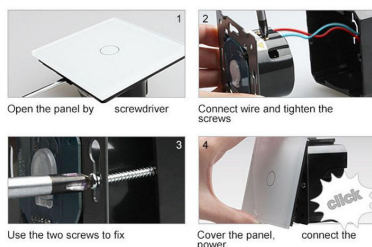

Ficha técnica

Frontal 3x cristal golden, 1 hueco + 2 botones

LEDBOX®

Características técnicas:

- Aplicaciones: iluminación

- Material panel: Panel de cristal templado
- Condiciones de trabajo: -30º +70º
- Dimensiones: 240mm*80mm*40mm
- Certificación: CE,ROHS

ESQUEMA DE INSTALACIÓN

Instalacion

GALERIA

Ficha técnica

Frontal 3x cristal golden, 1 hueco + 2 botones

LEDBOX®

AVISO

Datos sujetos a cambios sin aviso. Excepto errores y omisiones. Asegúrese de utilizar el archivo más reciente posible.