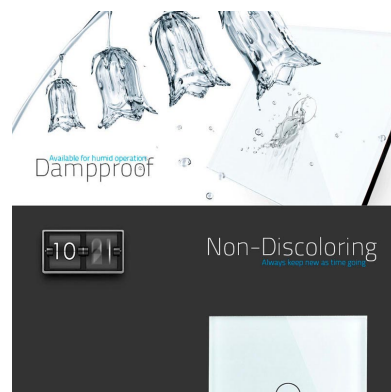

Frontal 3x cristal golden, 1 hueco + 2 botones

Frontal de cristal templado de 3 módulos con 1 hueco + 2 botones, color golden.

ESPECIFICACIONES

DETALLES

Frontal de cristal para mecanismos eléctricos de alta calidad con diseño minimalista que le da una apariencia elegante y estilo refinado. Con panel frontal de cristal templado pulido y acabados perfectos.

- Aplicaciones: iluminación
- Material panel: Panel de cristal templado
- Condiciones de trabajo: -30º +70º
- Dimensiones: 240mm*80mm*40mm
- Certificación: CE,ROHS

ESQUEMA DE INSTALACIÓN

Instalacion

GALERIA

Ficha técnica

Frontal 3x cristal golden, 1 hueco + 2 botones

LEDBOX®

AVISO

Datos sujetos a cambios sin aviso. Excepto errores y omisiones. Asegúrese de utilizar el archivo más reciente posible.