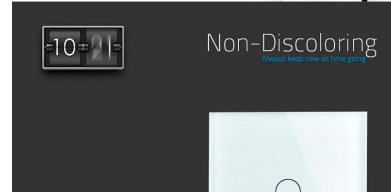

Non-Discoloring

Always keep new as time goes