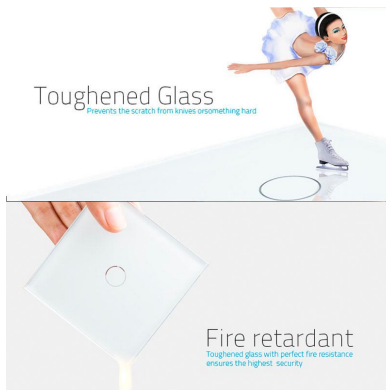

Toughened Glass

Fire retardant