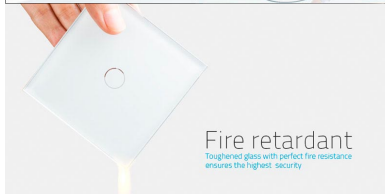

Toughened Glass

Fire retardant