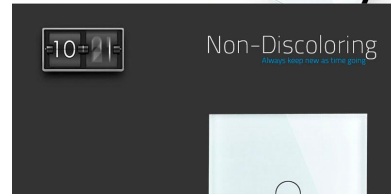

Non-Discoloring

Always keep new as time goes