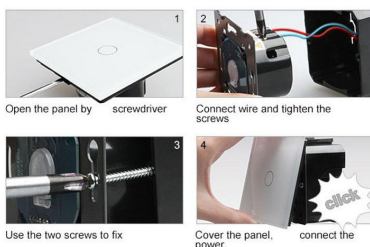

Características técnicas:

Ficha técnica

Frontal cristal gris 1x hueco

LEDBOX®

- Aplicaciones: iluminación
- Material panel: Panel de cristal templado

- Condiciones de trabajo: -30° $+70^{\circ}$
- Dimensiones: 80mm*80mm*40mm
- Certificación: CE,ROHS

ESQUEMA DE INSTALACIÓN

Instalacion

GALERIA

AVISO

Datos sujetos a cambios sin aviso. Excepto errores y omisiones. Asegúrese de utilizar el archivo más reciente posible.