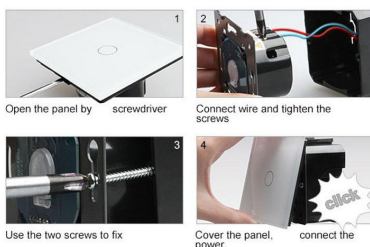

Instalacion