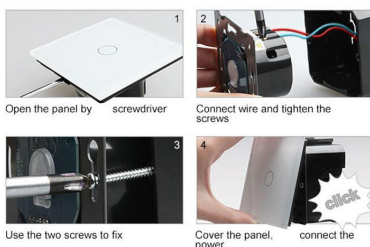

Características técnicas:

Ficha técnica

Frontal cristal gris 1x hueco

LEDBOX®

- Aplicaciones: iluminación
- Material panel: Panel de cristal templado

- Condiciones de trabajo: -30° +70°
- Dimensiones: 80mm*80mm*40mm
- Certificación: CE,ROHS

ESQUEMA DE INSTALACIÓN

Instalacion

GALERIA

AVISO

Datos sujetos a cambios sin aviso. Excepto errores y omisiones. Asegúrese de utilizar el archivo más reciente posible.