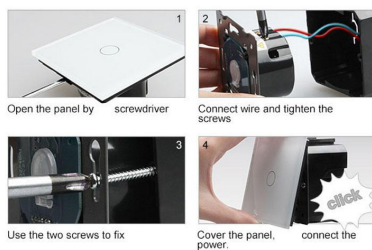

Ficha técnica

Frontal cristal gris 2x huecos

LEDBOX®

Características técnicas:

- Aplicaciones: iluminación

- Material panel: Panel de cristal templado
- Condiciones de trabajo: -30° $+70^{\circ}$
- Dimensiones: 160mm*80mm*40mm
- Certificación: CE,ROHS

ESQUEMA DE INSTALACIÓN

Instalacion

GALERIA

AVISO

Datos sujetos a cambios sin aviso. Excepto errores y omisiones. Asegúrese de utilizar el archivo más reciente posible.