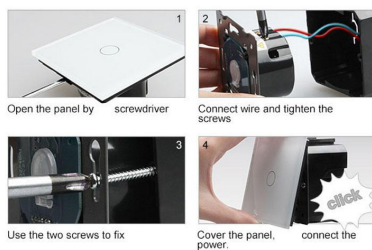

Ficha técnica

Frontal cristal gris 2x huecos

LEDBOX®

Características técnicas:

- Aplicaciones: iluminación

- Material panel: Panel de cristal templado
- Condiciones de trabajo: -30º +70º
- Dimensiones: 160mm*80mm*40mm
- Certificación: CE,ROHS

ESQUEMA DE INSTALACIÓN

Instalacion

GALERIA

AVISO

Datos sujetos a cambios sin aviso. Excepto errores y omisiones. Asegúrese de utilizar el archivo más reciente posible.