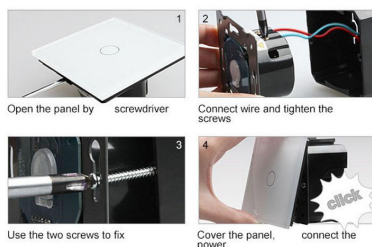

Ficha técnica

Frontal cristal gris 3x huecos

LEDBOX®

Características técnicas:

- Aplicaciones: iluminación

- Material panel: Panel de cristal templado
- Condiciones de trabajo: -30º +70º
- Dimensiones: 240mm*80mm*40mm
- Certificación: CE,ROHS

ESQUEMA DE INSTALACIÓN

Instalacion

GALERIA

AVISO

Datos sujetos a cambios sin aviso. Excepto errores y omisiones. Asegúrese de utilizar el archivo más reciente posible.