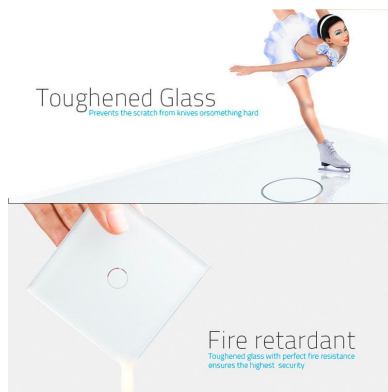

Frontal 4x cristal gris, 4 enchufes

Frontal de cristal templado de 4 módulos huecos, color gris

ESPECIFICACIONES

Otros	Housing
Color	gris
Interior-exterior	Interior
Protección IP	IP54
Temp. de trabajo	-30 +70
Etiqueta energética	A++

DETALLES

Frontal de cristal para mecanismos eléctricos de alta calidad con diseño minimalista que le da una apariencia elegante y estilo refinado. Con panel frontal de cristal templado pulido y acabados perfectos.

Características técnicas:

Ficha técnica

Frontal 4x cristal gris, 4 enchufes

LEDBOX®

- Aplicaciones: iluminación
- Material panel: Panel de cristal templado
- Condiciones de trabajo: -30° $+70^{\circ}$
- Dimensiones: 294mm*80mm*40mm
- Certificación: CE,ROHS

ESQUEMA DE INSTALACIÓN

Instalacion

GALERIA

Ficha técnica

Frontal 4x cristal gris, 4 enchufes

LEDBOX®

AVISO

Datos sujetos a cambios sin aviso. Excepto errores y omisiones. Asegúrese de utilizar el archivo más reciente posible.