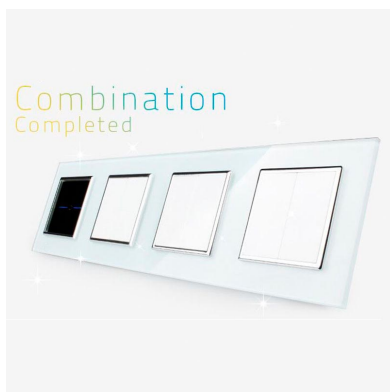

Frontal 4x cristal gris, 4 enchufes

Frontal de cristal templado de 4 módulos huecos, color gris

ESPECIFICACIONES

Otros	Housing
Color	gris
Interior-exterior	Interior
Protección IP	IP54
Temp. de trabajo	-30 +70
Etiqueta energética	A++

DETALLES

Frontal de cristal para mecanismos eléctricos de alta calidad con diseño minimalista que le da una apariencia elegante y estilo refinado. Con panel frontal de cristal templado pulido y acabados perfectos.

Características técnicas:

Ficha técnica

Frontal 4x cristal gris, 4 enchufes

LEDBOX®

- Aplicaciones: iluminación
- Material panel: Panel de cristal templado
- Condiciones de trabajo: -30° $+70^{\circ}$
- Dimensiones: 294mm*80mm*40mm
- Certificación: CE,ROHS

ESQUEMA DE INSTALACIÓN

Instalacion

GALERIA

Ficha técnica

Frontal 4x cristal gris, 4 enchufes

LEDBOX®

AVISO

Datos sujetos a cambios sin aviso. Excepto errores y omisiones. Asegúrese de utilizar el archivo más reciente posible.