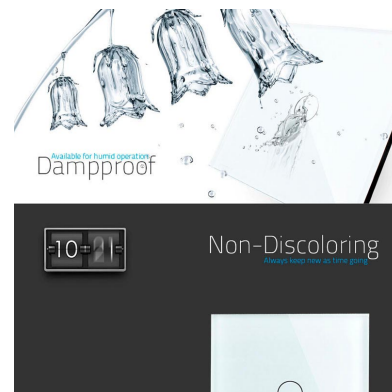

Frontal 4x cristal gris, 4 enchufes

Frontal de cristal templado de 4 módulos huecos, color gris

ESPECIFICACIONES

Otros	Housing
Color	gris
Interior-exterior	Interior
Protección IP	IP54
Temp. de trabajo	-30 +70
Etiqueta energética	A++

DETALLES

Frontal de cristal para mecanismos eléctricos de alta calidad con diseño minimalista que le da una apariencia elegante y estilo refinado. Con panel frontal de cristal templado pulido y acabados perfectos.

Características técnicas:

Ficha técnica

Frontal 4x cristal gris, 4 enchufes

LEDBOX®

- Aplicaciones: iluminación
- Material panel: Panel de cristal templado
- Condiciones de trabajo: -30° $+70^{\circ}$
- Dimensiones: 294mm*80mm*40mm
- Certificación: CE,ROHS

ESQUEMA DE INSTALACIÓN

Instalacion

GALERIA

Ficha técnica

Frontal 4x cristal gris, 4 enchufes

LEDBOX®

AVISO

Datos sujetos a cambios sin aviso. Excepto errores y omisiones. Asegúrese de utilizar el archivo más reciente posible.