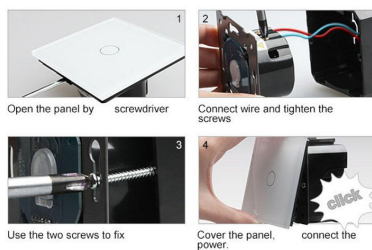

Características técnicas:

Ficha técnica

Frontal 4x cristal gris, 4 enchufes

LEDBOX®

- Aplicaciones: iluminación
- Material panel: Panel de cristal templado
- Condiciones de trabajo: -30° $+70^{\circ}$
- Dimensiones: 294mm*80mm*40mm
- Certificación: CE,ROHS

ESQUEMA DE INSTALACIÓN

Instalacion

GALERIA

Ficha técnica

Frontal 4x cristal gris, 4 enchufes

LEDBOX®

AVISO

Datos sujetos a cambios sin aviso. Excepto errores y omisiones. Asegúrese de utilizar el archivo más reciente posible.