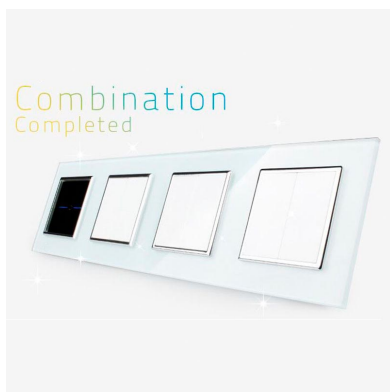

## Frontal 4x cristal gris, 4 enchufes

Frontal de cristal templado de 4 módulos huecos, color gris

### DETALLES

Frontal de cristal para mecanismos eléctricos de alta calidad con diseño minimalista que le da una apariencia elegante y estilo refinado. Con panel frontal de cristal templado pulido y acabados perfectos.

## Ficha técnica

Frontal 4x cristal gris, 4 enchufes

LEDBOX®

- Aplicaciones: iluminación
- Material panel: Panel de cristal templado

- Condiciones de trabajo: -30° +70°
- Dimensiones: 294mm\*80mm\*40mm
- Certificación: CE,ROHS