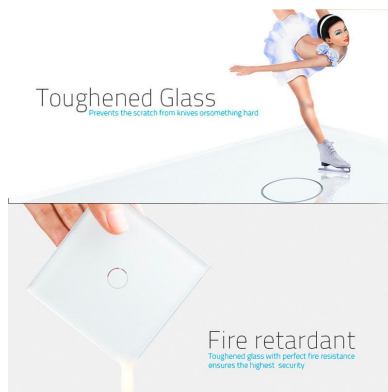

### DETALLES

Frontal de cristal para mecanismos eléctricos de alta calidad con diseño minimalista que le da una apariencia elegante y estilo refinado. Con panel frontal de cristal templado pulido y acabados perfectos.

## Ficha técnica

Frontal 4x cristal gris, 4 enchufes

LEDBOX®

- Aplicaciones: iluminación
- Material panel: Panel de cristal templado

- Condiciones de trabajo: -30° +70°
- Dimensiones: 294mm\*80mm\*40mm
- Certificación: CE,ROHS