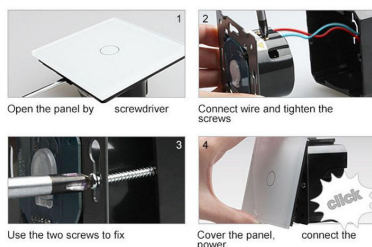

Ficha técnica

Frontal 2x cristal gris, 1 hueco + 2 botones

LEDBOX®

Características técnicas:

- Aplicaciones: iluminación

- Material panel: Panel de cristal templado
- Condiciones de trabajo: -30º +70º
- Dimensiones: 160mm*80mm*40mm
- Certificación: CE,ROHS

ESQUEMA DE INSTALACIÓN

Instalacion

Ficha técnica

Frontal 2x cristal gris, 1 hueco + 2 botones

LEDBOX®

GALERIA

Crystal Texture

Combine wall switch with fashion