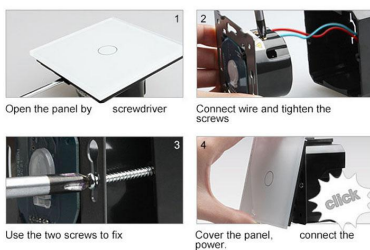

Ficha técnica

Frontal 2x cristal gris, 1 hueco + 2 botones

LEDBOX®

Características técnicas:

- Aplicaciones: iluminación

- Material panel: Panel de cristal templado
- Condiciones de trabajo: -30º +70º
- Dimensiones: 160mm*80mm*40mm
- Certificación: CE,ROHS

ESQUEMA DE INSTALACIÓN

Instalacion

Ficha técnica

Frontal 2x cristal gris, 1 hueco + 2 botones

LEDBOX®

GALERIA

Crystal Texture

Combine wall switch with fashion