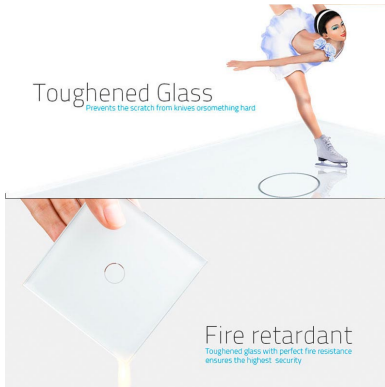

Crystal Texture

Combine wall switch with fashion

Exquisite Craftwork

Well polished luxurious experience

Toughened Glass

Fire retardant