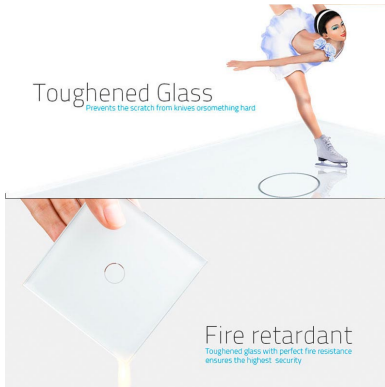

Toughened Glass

Fire retardant