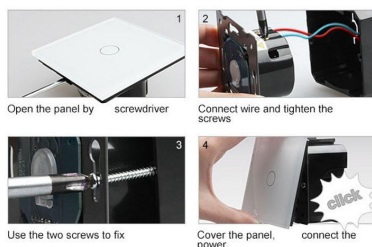

Ficha técnica

Frontal 3x cristal gris, 1 hueco + 2 botones

LEDBOX®

Características técnicas:

- Aplicaciones: iluminación

- Material panel: Panel de cristal templado
- Condiciones de trabajo: -30º +70º
- Dimensiones: 240mm*80mm*40mm
- Certificación: CE,ROHS

ESQUEMA DE INSTALACIÓN

Instalacion

Ficha técnica

Frontal 3x cristal gris, 1 hueco + 2 botones

LEDBOX®

GALERIA

Crystal Texture

Combine wall switch with fashion