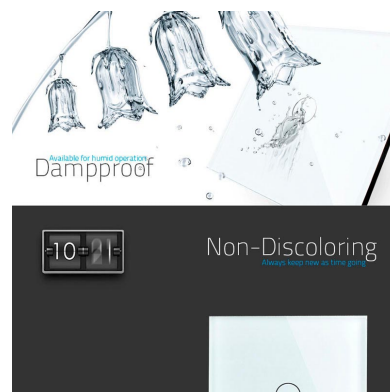

DETALLES

Frontal de cristal para mecanismos eléctricos de alta calidad con diseño minimalista que le da una apariencia elegante y estilo refinado. Con panel frontal de cristal templado pulido y acabados perfectos.

Ficha técnica

Frontal 3x cristal gris, 2 huecos + 1 botón

LEDBOX®

Características técnicas:

- Aplicaciones: iluminación

- Material panel: Panel de cristal templado
- Condiciones de trabajo: -30º +70º
- Dimensiones: 240mm*80mm*40mm
- Certificación: CE,ROHS

ESQUEMA DE INSTALACIÓN

Instalacion

Ficha técnica

Frontal 3x cristal gris, 2 huecos + 1 botón

LEDBOX®

GALERIA

Ficha técnica

Frontal 3x cristal gris, 2 huecos + 1 botón