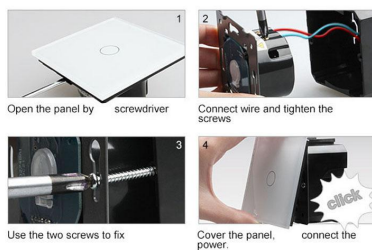

Ficha técnica

Frontal 3x cristal gris, 2 huecos + 1 botón

LEDBOX®

Características técnicas:

- Aplicaciones: iluminación

- Material panel: Panel de cristal templado
- Condiciones de trabajo: -30º +70º
- Dimensiones: 240mm*80mm*40mm
- Certificación: CE,ROHS

ESQUEMA DE INSTALACIÓN

Instalacion

Ficha técnica

Frontal 3x cristal gris, 2 huecos + 1 botón

LEDBOX®

GALERIA

Ficha técnica

Frontal 3x cristal gris, 2 huecos + 1 botón