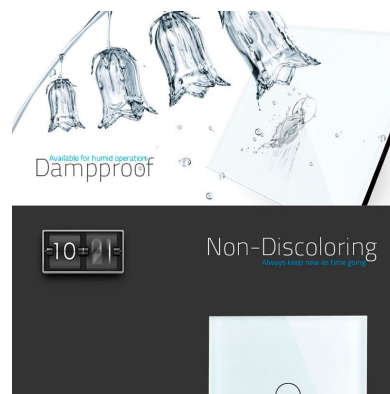

DETALLES

Frontal de cristal para mecanismos eléctricos de alta calidad con diseño minimalista que le da una apariencia elegante y estilo refinado. Con panel frontal de cristal templado pulido y acabados perfectos.

Ficha técnica

Frontal 3x cristal gris, 2 huecos + 1 botón

LEDBOX®

Características técnicas:

- Aplicaciones: iluminación

- Material panel: Panel de cristal templado
- Condiciones de trabajo: -30º +70º
- Dimensiones: 240mm*80mm*40mm
- Certificación: CE,ROHS

ESQUEMA DE INSTALACIÓN

Instalacion

Ficha técnica

Frontal 3x cristal gris, 2 huecos + 1 botón

LEDBOX®

GALERIA

Ficha técnica

Frontal 3x cristal gris, 2 huecos + 1 botón