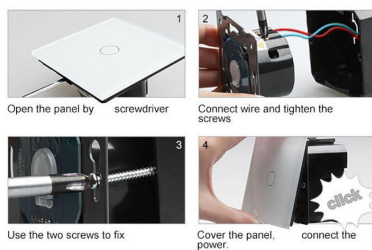

Instalacion