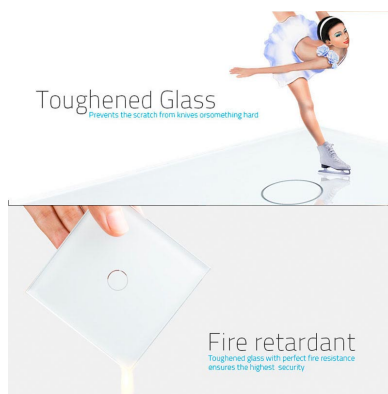

Frontal 3x cristal gris, 2 huecos + 1 botón

Frontal de cristal templado de 3 módulos con 2 huecos + 1 botón, color gris.

ESPECIFICACIONES

Color	gris
Interior-exterior	Interior
Protección IP	IP54
Temp. de trabajo	-30 +70
Etiqueta energética	A++

DETALLES

Frontal de cristal para mecanismos eléctricos de alta calidad con diseño minimalista que le da una apariencia elegante y estilo refinado. Con panel frontal de cristal templado pulido y acabados perfectos.

Ficha técnica

Frontal 3x cristal gris, 2 huecos + 1 botón

LEDBOX®

Características técnicas:

- Aplicaciones: iluminación

- Material panel: Panel de cristal templado
- Condiciones de trabajo: -30º +70º
- Dimensiones: 240mm*80mm*40mm
- Certificación: CE,ROHS

ESQUEMA DE INSTALACIÓN

Instalacion

Ficha técnica

Frontal 3x cristal gris, 2 huecos + 1 botón

LEDBOX®

GALERIA

Ficha técnica

Frontal 3x cristal gris, 2 huecos + 1 botón