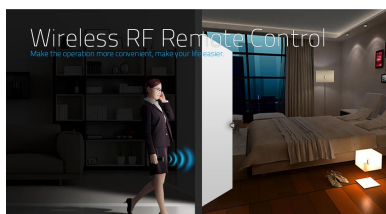

GALERIA

AVISO

Datos sujetos a cambios sin aviso. Excepto errores y omisiones. Asegúrese de utilizar el archivo más reciente posible.