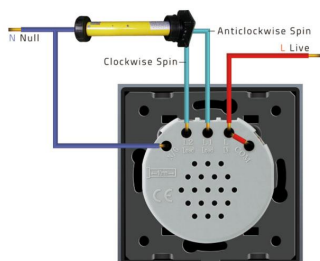

Toda la gama de mecanismos han sido diseñadas para montarse con gran facilidad pudiendo montar los paneles de cristal sobre los mecanismos empotrables con un solo click.

Los mecanismos con función persiana disponen de dos botones uno de subida y otro de bajada de persianas y

otros elementos similares. Pudiendo colocar la misma línea de mecanismos para controlar las persianas de la casa, un pulsador elegante y sencillo iluminado.

Características técnicas:

- Tipo de mecanismo: Pulsador - Botón de subida / bajada
- Aplicaciones: iluminación
- Material panel: Panel de cristal templado
- Carga máxima admitida: 500W
- Condiciones de trabajo: -30º +70º
- Consumo: < 0.1mW
- Función: Interruptor táctil de pared
- Vida mecanismo: 100.000 pulsaciones
- Voltaje Max: 250V
- Intensidad Max: 5A
- Dimensiones: 80mm*80mm*40mm
- Certificación: CE,ROHS

ESQUEMA DE INSTALACIÓN

Instalacion

GALERIA

Ultimate Beauty
Simple surface but powerful features

AVISO

Datos sujetos a cambios sin aviso. Excepto errores y omisiones. Asegúrese de utilizar el archivo más reciente posible.