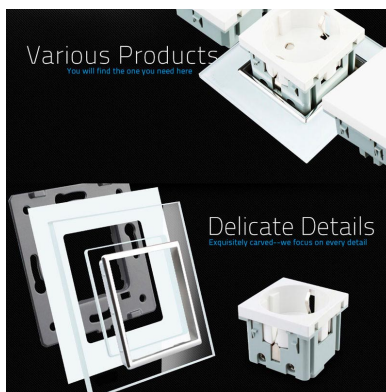

Toda la gama de mecanismos han sido diseñadas para montarse con gran facilidad pudiendo montar los paneles

Ficha técnica

Enchufe Schuko EU 16A, frontal gris

LEDBOX®

de cristal sobre los mecanismos empotrables con un solo click.

ESQUEMA DE INSTALACIÓN

Instalacion

GALERIA

Structure

Perceive the essence through the appearance

Luxury crystal Glass panel

Integrated Security module

Metal Base