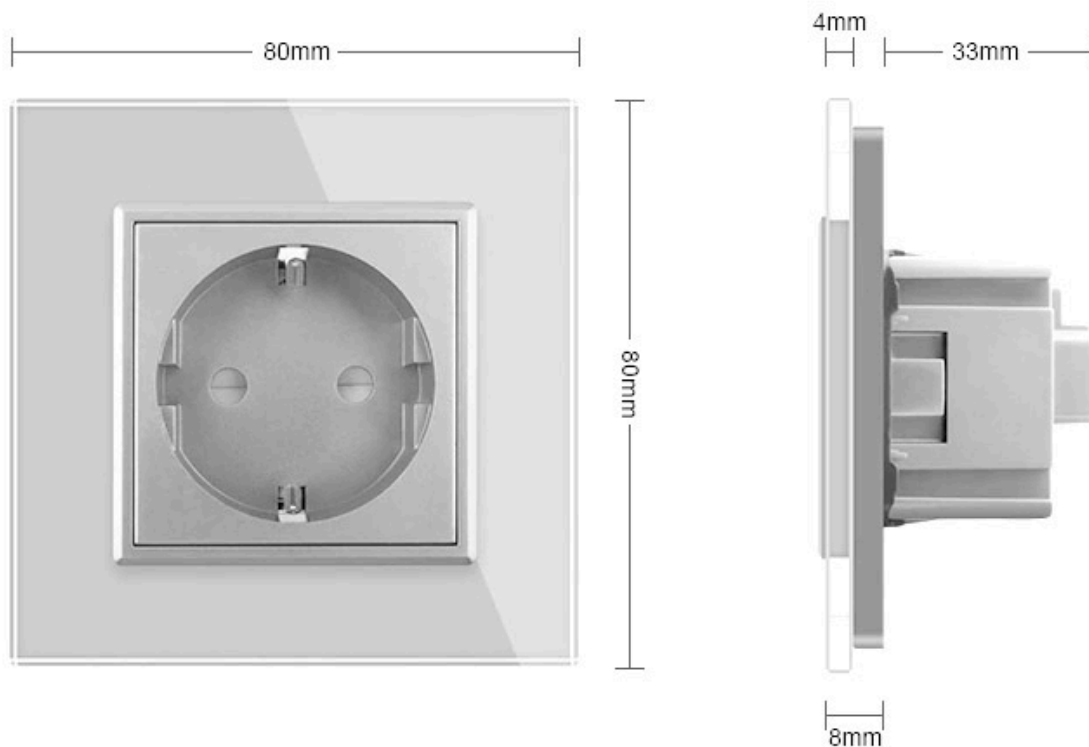

Toda la gama de mecanismos han sido diseñadas para montarse con gran facilidad pudiendo montar los paneles

Ficha técnica

Enchufe Schuko EU 16A, frontal gris

LEDBOX®

de cristal sobre los mecanismos empotrables con un solo click.

Características técnicas:

- Tipo de mecanismo: Enchufe tipo SCHUKO EU 16A

- Aplicaciones: Electricidad
- Material panel: Panel de cristal templado
- Voltaje Max: 250V
- Intensidad Max: 16A
- Dimensiones: 80mm*80mm EU standard
- Certificación: CE,ROHS

ESQUEMA DE INSTALACIÓN

Instalacion

GALERIA

Structure

Perceive the essence through the appearance

Luxury crystal Glass panel

Integrated Security module

Metal Base