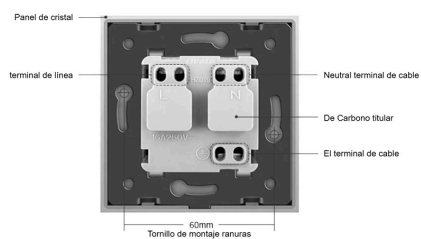

LD1210273

Dimensiones del producto

80x80x40mm

Dimensiones del packaging

9x9x5cm

Certificados

CE
ROHS
ECORAE

DETALLES

Toda la gama de mecanismos han sido diseñadas para montarse con gran facilidad pudiendo montar los paneles

Ficha técnica

Enchufe Schuko EU 16A, frontal gris

LEDBOX®

de cristal sobre los mecanismos empotrables con un solo click.

Características técnicas:

- Tipo de mecanismo: Enchufe tipo SCHUKO EU 16A

- Aplicaciones: Electricidad
- Material panel: Panel de cristal templado
- Voltaje Max: 250V
- Intensidad Max: 16A
- Dimensiones: 80mm*80mm EU standard
- Certificación: CE,ROHS

ESQUEMA DE INSTALACIÓN

Instalacion

GALERIA

Structure

Perceive the essence through the appearance

Luxury crystal Glass panel

Integrated Security module

Metal Base