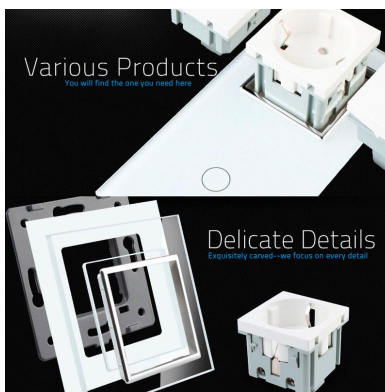

Toda la gama de mecanismos han sido diseñadas para montarse con gran facilidad pudiendo montar los paneles

Ficha técnica

Enchufe triple tipo SCHUKO EU de 16A, frontal gris

LEDBOX®

de cristal sobre los mecanismos empotrables con un solo click.

Características técnicas:

- Tipo de mecanismo: Enchufe x3 tipo SCHUKO EU 16A
- Aplicaciones: Electricidad
- Material panel: Panel de cristal templado
- Voltaje Max: 250V
- Intensidad Max: 16A
- Dimensiones: 80mm*80mm EU standard
- Certificación: CE,ROHS

ESQUEMA DE INSTALACIÓN

Instalación

GALERIA

Structure

Perceive the essence through the appearance

Luxury crystal Glass panel

Integrated Security module

Metal Base