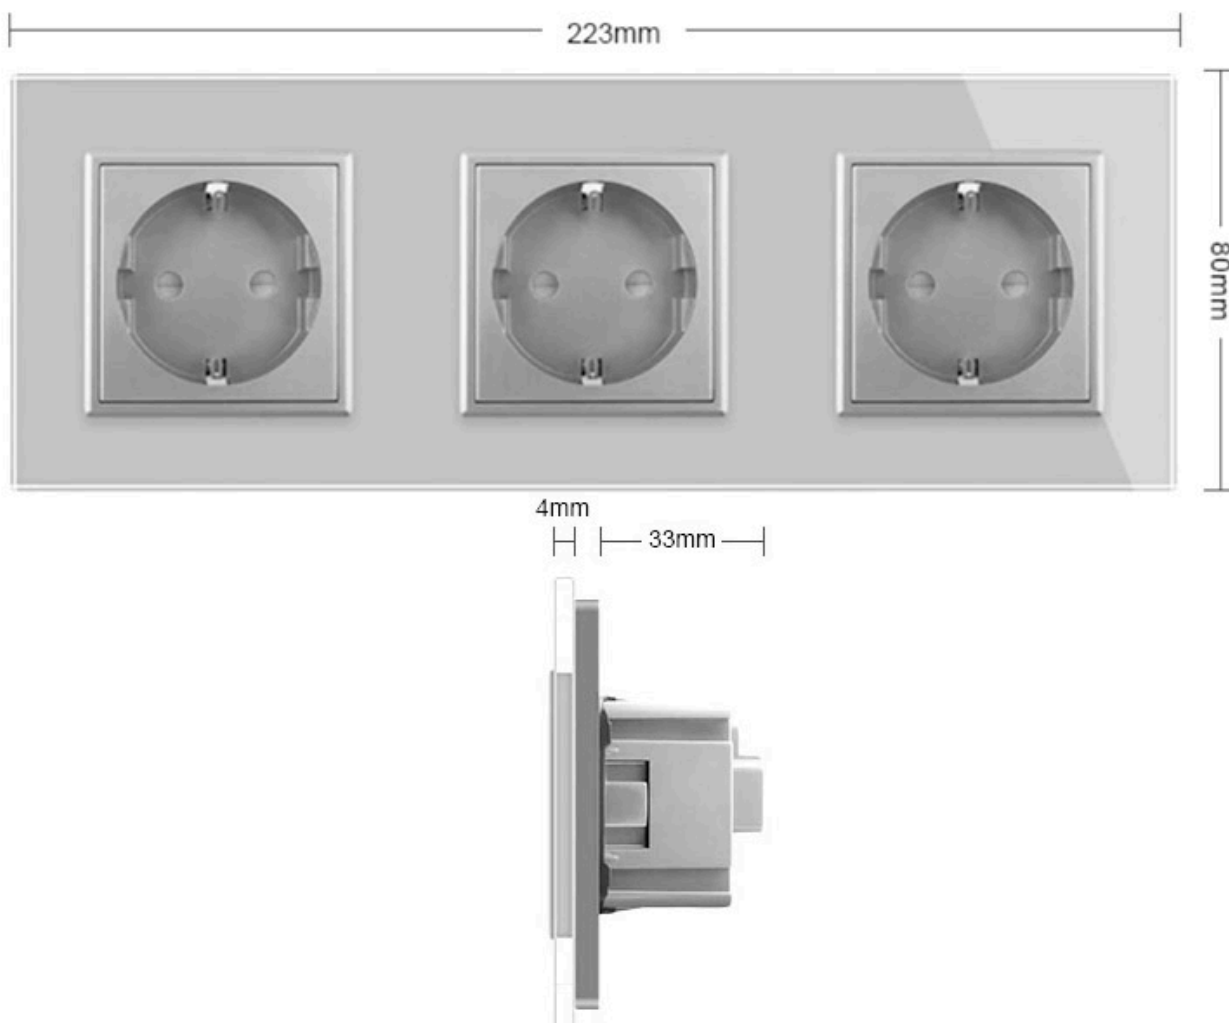

LD1210333

Dimensiones del producto

80x240x40mm

Dimensiones del packaging

9x25x5cm

Certificados

CE
ROHS
ECORAE

DETALLES

Toda la gama de mecanismos han sido diseñadas para montarse con gran facilidad pudiendo montar los paneles

Ficha técnica

Enchufe triple tipo SCHUKO EU de 16A, frontal gris

LEDBOX®

de cristal sobre los mecanismos empotrables con un solo click.

Características técnicas:

- Tipo de mecanismo: Enchufe x3 tipo SCHUKO EU 16A
- Aplicaciones: Electricidad
- Material panel: Panel de cristal templado
- Voltaje Max: 250V
- Intensidad Max: 16A
- Dimensiones: 80mm*80mm EU standard
- Certificación: CE,ROHS

ESQUEMA DE INSTALACIÓN

Instalación

GALERIA

Structure

Perceive the essence through the appearance

Luxury crystal Glass panel

Integrated Security module

Metal Base