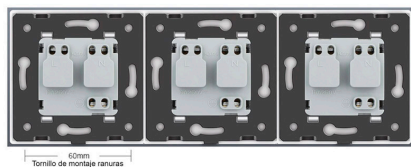

LD1210333

Dimensiones del producto

80x240x40mm

Dimensiones del packaging

9x25x5cm

Certificados

CE
ROHS
ECORAE

DETALLES

Toda la gama de mecanismos han sido diseñadas para montarse con gran facilidad pudiendo montar los paneles

Ficha técnica

Enchufe triple tipo SCHUKO EU de 16A, frontal gris

LEDBOX®

de cristal sobre los mecanismos empotrables con un solo click.

Características técnicas:

- Tipo de mecanismo: Enchufe x3 tipo SCHUKO EU 16A
- Aplicaciones: Electricidad
- Material panel: Panel de cristal templado
- Voltaje Max: 250V
- Intensidad Max: 16A
- Dimensiones: 80mm*80mm EU standard
- Certificación: CE,ROHS

ESQUEMA DE INSTALACIÓN

Instalación

GALERIA

Structure

Perceive the essence through the appearance

Luxury crystal Glass panel

Integrated Security module

Metal Base