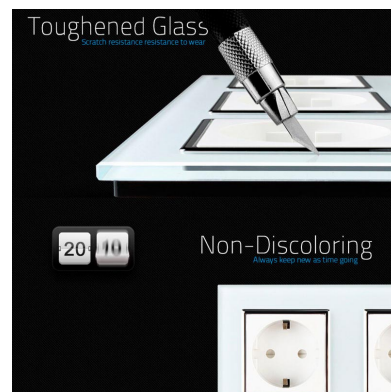

Toughened Glass

scratch resistance resistance to wear

20 10

Non-Discoloring

Always keep new as time goes on