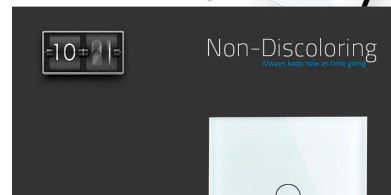

Non-Discoloring

Always keep new as time goes