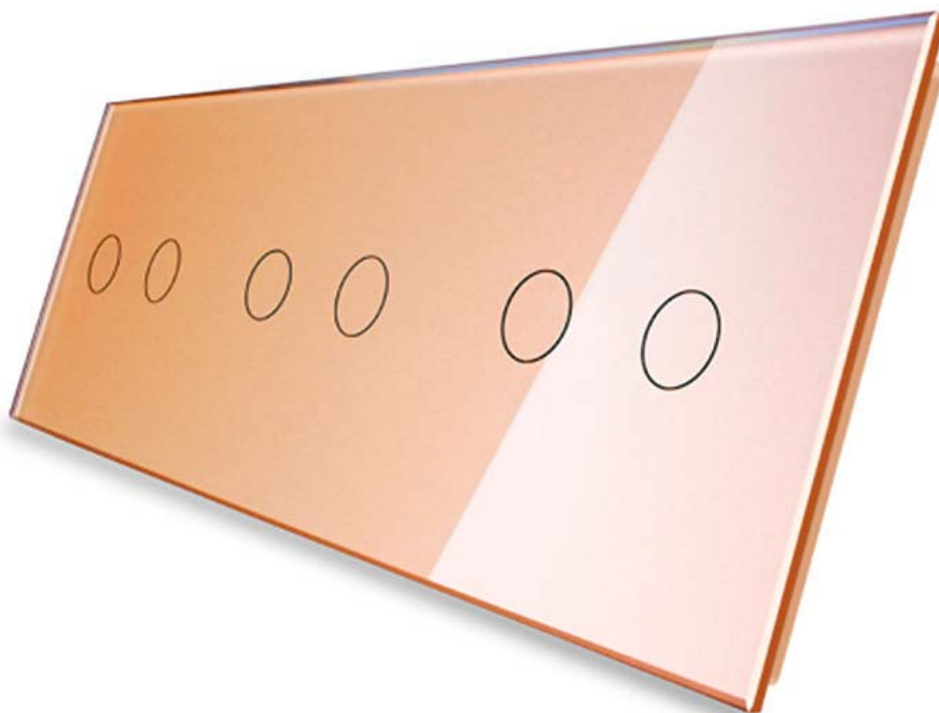

GALERIA

Crystal Texture

Combine wall switch with fashion

Exquisite Craftwork

Well polished luxurious experience

Toughened Glass

Fire retardant

Dampproof

Available for humid operation

Non-Discoloring

Always keep new as time goes