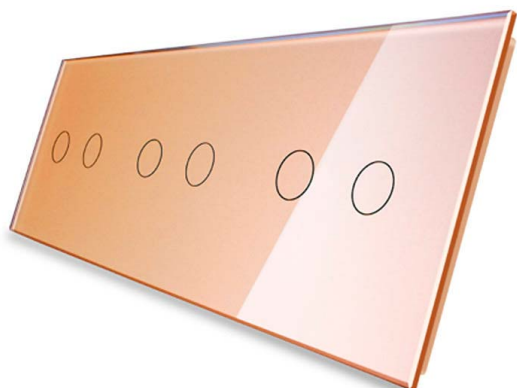

Frontal 3x cristal golden, 6 botones

Frontal de cristal templado de 3 módulos + 6 botones, color golden

ESPECIFICACIONES

Color	golden
Interior-exterior	Interior
Protección IP	IP54
Temp. de trabajo	-30 +70
Etiqueta energética	A++

Referencia

LD1210552

Dimensiones del producto

80x240x10mm

Dimensiones del packaging

9x25x5cm

Certificados

CE
ROHS
ECORAE

DETALLES

Frontal de cristal para mecanismos eléctricos de alta calidad con diseño minimalista que le da una apariencia elegante y estilo refinado. Con panel frontal de cristal templado pulido y acabados perfectos.

Características técnicas:

- Aplicaciones: iluminación
- Material panel: Panel de cristal templado
- Condiciones de trabajo: -30º +70º
- Vida mecanismo: 100.000 pulsaciones
- Dimensiones: 240mm*80mm*40mm
- Certificación: CE,ROHS