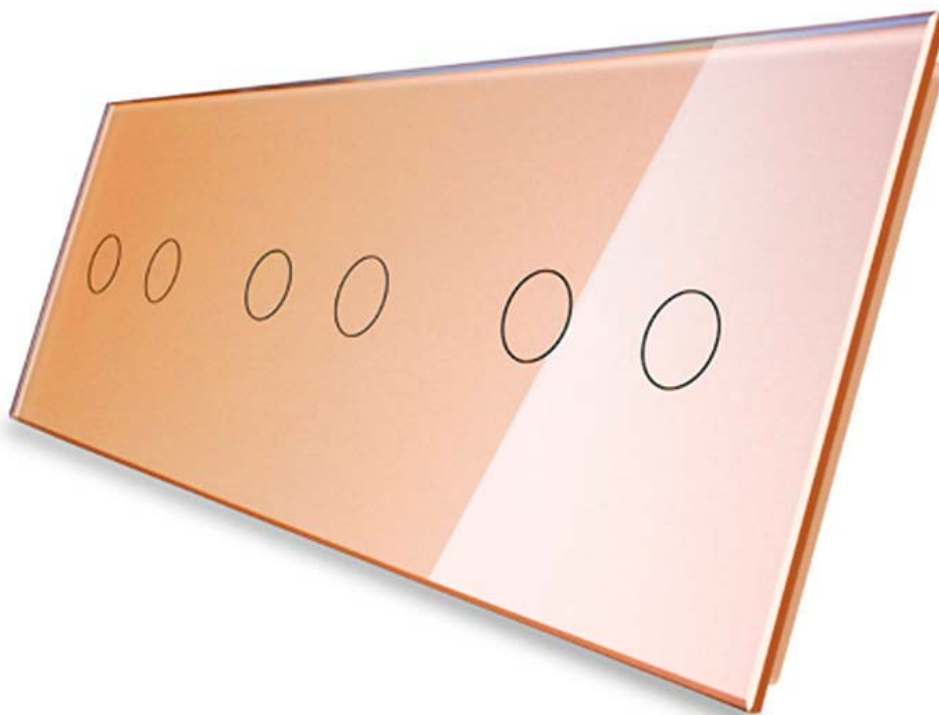

Ficha técnica

Frontal 3x cristal golden, 6 botones

LEDBOX®

GALERIA