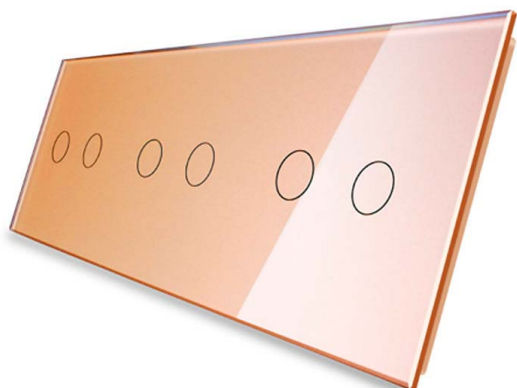

### Frontal 3x cristal golden, 6 botones

Frontal de cristal templado de 3 módulos + 6 botones, color golden

#### DETALLES

Frontal de cristal para mecanismos eléctricos de alta calidad con diseño minimalista que le da una apariencia elegante y estilo refinado. Con panel frontal de cristal templado pulido y acabados perfectos.

#### Características técnicas:

- Aplicaciones: iluminación
- Material panel: Panel de cristal templado
- Condiciones de trabajo: -30° +70°
- Vida mecanismo: 100.000 pulsaciones
- Dimensiones: 240mm\*80mm\*40mm
- Certificación: CE,ROHS