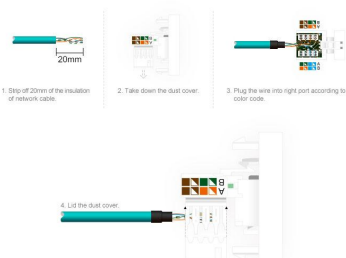

Instalacion

The wiring diagram of COM Socket