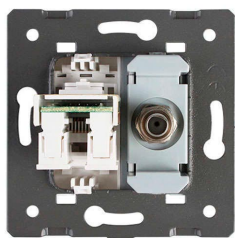

Mecanismo de empotrar TV + Red RJ45, gris

Mecanismo de empotrar, 1 TV + Red RJ45, gris

ESPECIFICACIONES

Alimentación	AC220V
Tensión de funcionamiento	AC210-250V
Color	gris
Interior-exterior	Interior
Protección IP	IP13
Temp. de trabajo	-30 +70
Etiqueta energética	A++

click.

*Panel frontal de cristal se vende por separado

Características técnicas:

- Tipo de mecanismo: TV + Red RJ45 Cat6
- Dimensiones: 80mm*80mm EU standard
- Certificación: CE,ROHS

ESQUEMA DE INSTALACIÓN

Instalacion

The wiring diagram of COM Socket

GALERIA

AVISO

Datos sujetos a cambios sin aviso. Excepto errores y omisiones. Asegúrese de utilizar el archivo más reciente posible.