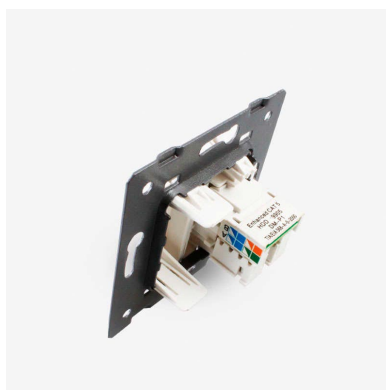

Mecanismo de empotrar enchufe Red RJ45, golden

Mecanismo de empotrar EU, 1 x toma Red RJ45, color golden, con cuerpo de aluminio.

ESPECIFICACIONES

Alimentación	AC220V
Tensión de funcionamiento	AC210-250V
Color	golden
Interior-exterior	Interior
Protección IP	IP13
Temp. de trabajo	-30 +70
Etiqueta energética	A++

Referencia

LD1210181

Dimensiones del producto

80x80x40mm

Dimensiones del packaging

10x10x5cm

Certificados

CE
ROHS
ECORAAE

un solo click.

*Panel frontal de cristal se vende por separado

Características técnicas:

- Tipo de mecanismo: Toma red Cat6
- Dimensiones: 80mm*80mm EU standard
- Certificación: CE,ROHS

ESQUEMA DE INSTALACIÓN

Instalacion

The wiring diagram of COM Socket

GALERIA

AVISO

Datos sujetos a cambios sin aviso. Excepto errores y omisiones. Asegúrese de utilizar el archivo más reciente posible.