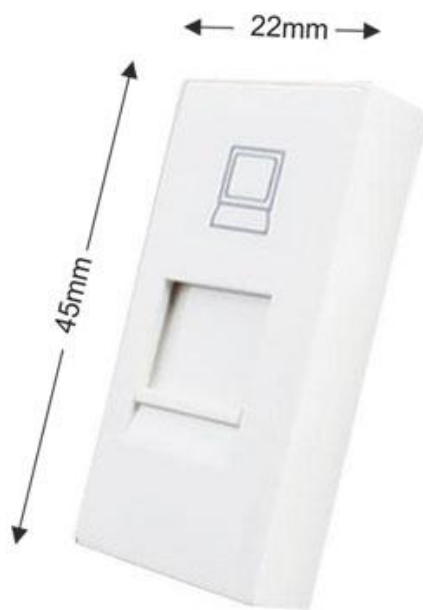

Conector Red RJ45 golden para mecanismo de empotrar

Conector 1 x toma de RED RJ45 de color golden, para configurar el mecanismo de acuerdo a tus necesidades concretas.

ESPECIFICACIONES

Alimentación	AC220V
Tensión de funcionamiento	AC210-250V
Color	golden
Interior-exterior	Interior
Protección IP	IP13
Temp. de trabajo	-30 +70
Etiqueta energética	A++

Referencia

LD1210185

Dimensiones del producto

22x45x45mm

Dimensiones del packaging

4x5x2cm

Certificados

CE
ROHS
ECORAE

DETALLES

Mecanismos electrónicos de alta calidad y un diseño minimalista que le da una apariencia elegante y estilo refinado.

Toda la gama de mecanismos han sido diseñadas para montarse con gran facilidad pudiendo montar los paneles de cristal sobre los mecanismos empotrables con un solo

click.

*Panel frontal de cristal se vende por separado

Características técnicas:

- Tipo de mecanismo: Toma Red RJ45 Cat6
- Dimensiones: 45mm*22mm EU standard
- Certificación: CE,ROHS

ESQUEMA DE INSTALACIÓN