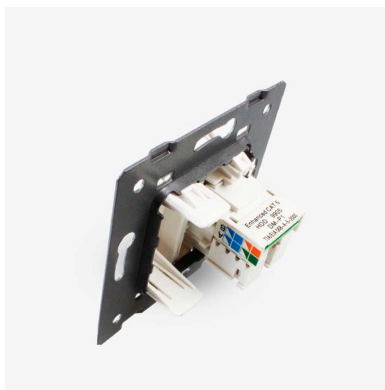

Conector Red RJ45 golden para mecanismo de empotrar

Conector 1 x toma de RED RJ45 de color golden, para configurar el mecanismo de acuerdo a tus necesidades concretas.

ESPECIFICACIONES

| | |
|---------------------------|-------------------|
| Alimentación | AC220V |
| Tensión de funcionamiento | AC210-250V |
| Color | golden |
| Interior-exterior | Interior |
| Protección IP | IP13 |
| Temp. de trabajo | -30 +70 |
| Etiqueta energética | A++ |

DETALLES

Mecanismos electrónicos de alta calidad y un diseño minimalista que le da una apariencia elegante y estilo refinado.

Toda la gama de mecanismos han sido diseñadas para montarse con gran facilidad pudiendo montar los paneles de cristal sobre los mecanismos empotrables con un solo

click.

*Panel frontal de cristal se vende por separado

Características técnicas:

- Tipo de mecanismo: Toma Red RJ45 Cat6
- Dimensiones: 45mm*22mm EU standard
- Certificación: CE,ROHS

ESQUEMA DE INSTALACIÓN

Instalacion

The wiring diagram of COM Socket

GALERIA

AVISO

Datos sujetos a cambios sin aviso. Excepto errores y omisiones. Asegúrese de utilizar el archivo más reciente posible.