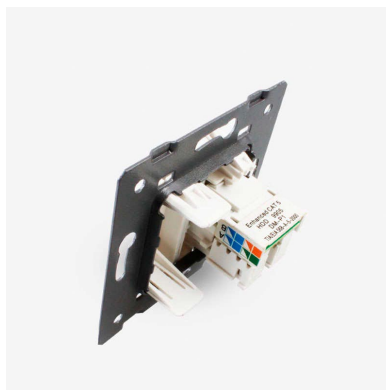

Conector Red RJ45 golden para mecanismo de empotrar

Conector 1 x toma de RED RJ45 de color golden, para configurar el mecanismo de acuerdo a tus necesidades concretas.

ESPECIFICACIONES

Alimentación	AC220V
Tensión de funcionamiento	AC210-250V
Color	golden
Interior-exterior	Interior
Protección IP	IP13
Temp. de trabajo	-30 +70
Etiqueta energética	A++

DETALLES

Mecanismos electrónicos de alta calidad y un diseño minimalista que le da una apariencia elegante y estilo refinado.

Toda la gama de mecanismos han sido diseñadas para montarse con gran facilidad pudiendo montar los paneles de cristal sobre los mecanismos empotrables con un solo

click.

*Panel frontal de cristal se vende por separado

Características técnicas:

- Tipo de mecanismo: Toma Red RJ45 Cat6
- Dimensiones: 45mm*22mm EU standard
- Certificación: CE,ROHS

ESQUEMA DE INSTALACIÓN

Instalacion

The wiring diagram of COM Socket

GALERIA

AVISO

Datos sujetos a cambios sin aviso. Excepto errores y omisiones. Asegúrese de utilizar el archivo más reciente posible.