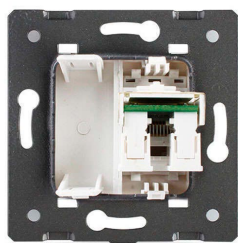

Conector Red RJ45 golden para mecanismo de empotrar

Conector 1 x toma de RED RJ45 de color golden, para configurar el mecanismo de acuerdo a tus necesidades concretas.

ESPECIFICACIONES

Alimentación	AC220V
Tensión de funcionamiento	AC210-250V
Color	golden
Interior-exterior	Interior
Protección IP	IP13
Temp. de trabajo	-30 +70
Etiqueta energética	A++

click.

*Panel frontal de cristal se vende por separado

Características técnicas:

- Tipo de mecanismo: Toma Red RJ45 Cat6
- Dimensiones: 45mm*22mm EU standard
- Certificación: CE,ROHS

ESQUEMA DE INSTALACIÓN

Instalacion

The wiring diagram of COM Socket

GALERIA

AVISO

Datos sujetos a cambios sin aviso. Excepto errores y omisiones. Asegúrese de utilizar el archivo más reciente posible.