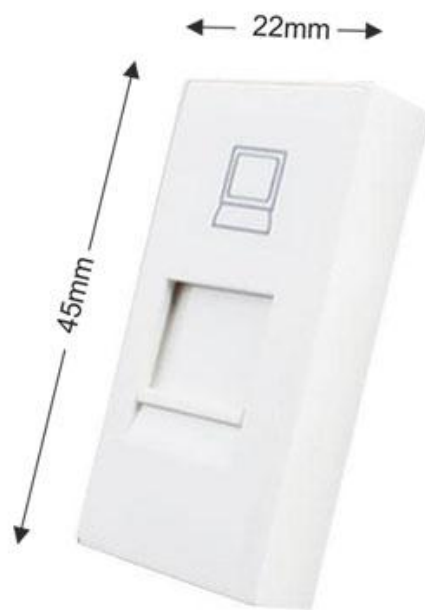

ESQUEMA DE INSTALACIÓN