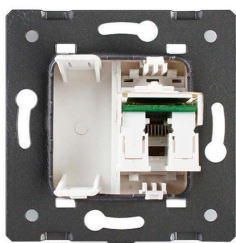

Conector Red RJ45 golden para mecanismo de empotrar

Conector 1 x toma de RED RJ45 de color golden, para configurar el mecanismo de acuerdo a tus necesidades concretas.

ESPECIFICACIONES

| | |
|---------------------------|-------------------|
| Alimentación | AC220V |
| Tensión de funcionamiento | AC210-250V |
| Color | golden |
| Interior-exterior | Interior |
| Protección IP | IP13 |
| Temp. de trabajo | -30 +70 |
| Etiqueta energética | A++ |

click.

*Panel frontal de cristal se vende por separado

Características técnicas:

- Tipo de mecanismo: Toma Red RJ45 Cat6
- Dimensiones: 45mm*22mm EU standard
- Certificación: CE,ROHS

ESQUEMA DE INSTALACIÓN

Instalacion

The wiring diagram of COM Socket

GALERIA

AVISO

Datos sujetos a cambios sin aviso. Excepto errores y omisiones. Asegúrese de utilizar el archivo más reciente posible.