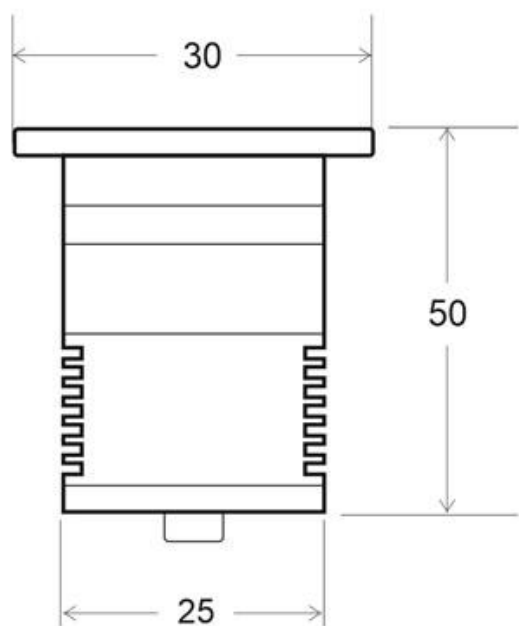

ESQUEMA DE INSTALACIÓN