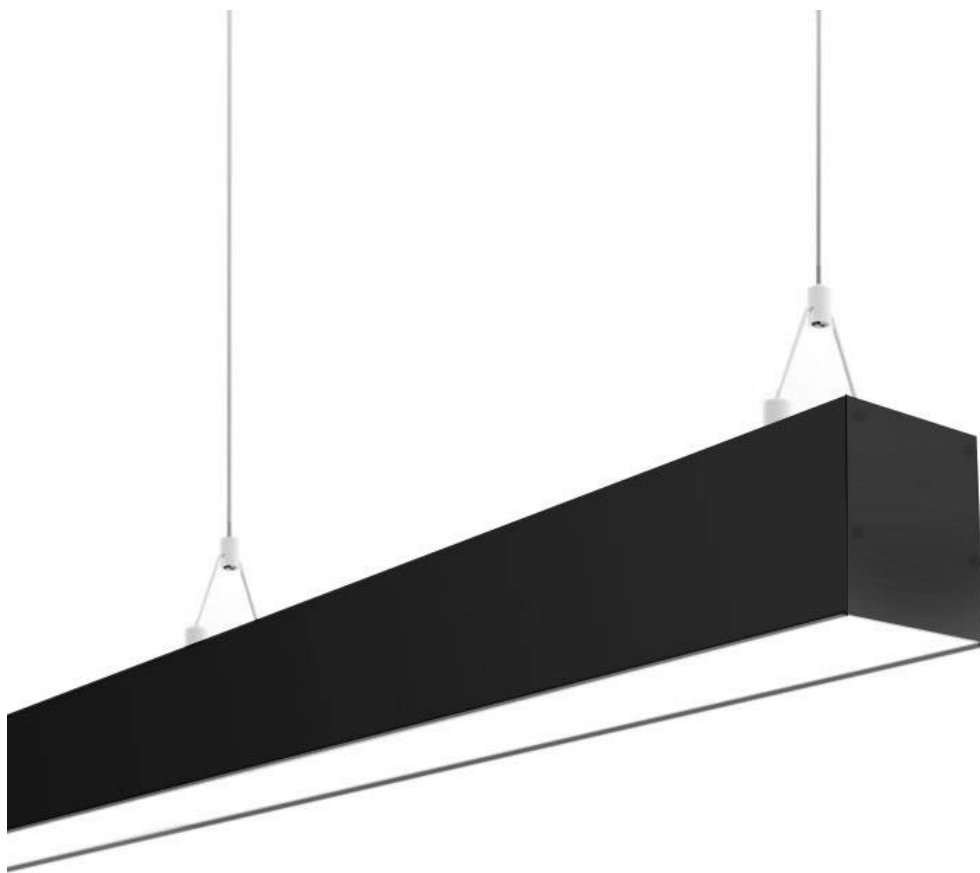

Lámpara colgante SERK, 70W, 208cm, TRIAC regulable, negro

Luminaria de suspensión lineal lacado en color negro y con una longitud de 2 metros que ofrece una iluminación general a través del difusor de policarbonato opal que crea un ambiente perfecto para cualquier estancia. Regulación de intensidad TRIAC.

ESPECIFICACIONES

Otros	Perfil con luz, Regulable, Kit todo incluido
Potencia	70W
Flujo luminoso	5600lm, 6300lm, 7000lm
Temperatura de color	3000K, 4000K, 6000K
Chip	Epistar SMD2835
Tira led - Tipo perfil	6suspendida
Color	negro
Interior-exterior	Interior
Protección IP	IP40
Estilo	moderno
Tipo de regulación	TRIAC
Etiqueta energética	A++
Estancia	salon,cocina

Dimensiones del producto

75x2080x54mm

Dimensiones del packaging

9x220x6cm

Certificados

CE
ROHS
ECORAEE
TUV

Ficha técnica

Lámpara colgante SERK, 70W, 208cm, TRIAC regulable, negro

Ficha técnica

Lámpara colgante SERK, 70W, 208cm, TRIAC regulable, negro

LEDBOX®

ESQUEMA DE INSTALACIÓN

Ficha técnica

Lámpara colgante SERK, 70W, 208cm, TRIAC regulable, negro

LEDBOX®

GALERIA