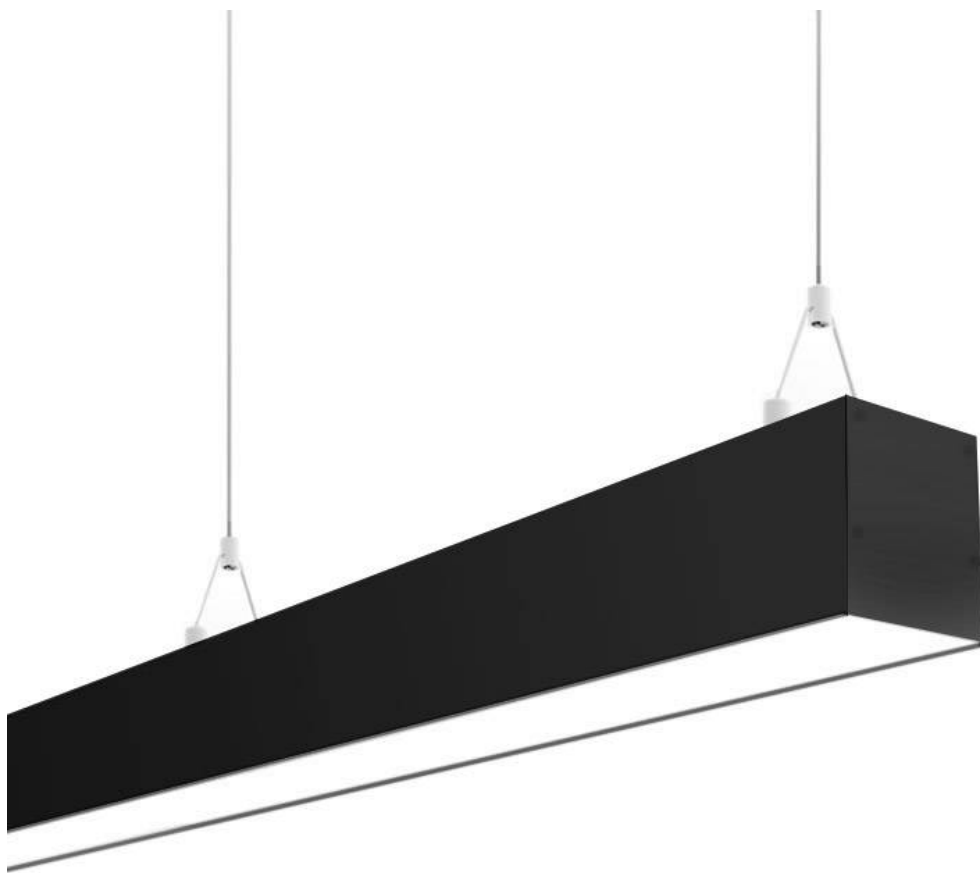

Lámpara colgante SERK, 70W, 208cm, TRIAC regulable, negro

Luminaria de suspensión lineal lacado en color negro y con una longitud de 2 metros que ofrece una iluminación general a través del difusor de policarbonato opal que crea un ambiente perfecto para cualquier estancia. Regulación de intensidad TRIAC.

Dimensiones del producto

75x2080x54mm

Dimensiones del packaging

9x220x6cm

Certificados

CE
ROHS
ECORAEE
TUV

Ficha técnica

Lámpara colgante SERK, 70W, 208cm, TRIAC regulable, negro

DETALLES

Luminaria colgante minimalista realizada en aluminio lacado en color negro y difusor opal.

Con un diseño limpio y arquitectónico en donde la última tecnología led es adaptada a la simplicidad de la lámpara de forma lineal que ofrece una luz difusa y suave.

Ficha técnica

Lámpara colgante SERK, 70W, 208cm, TRIAC regulable, negro

LEDBOX®

GALERIA

Ficha técnica

Lámpara colgante SERK, 70W, 208cm, TRIAC regulable, negro

LEDBOX[®]

AVISO