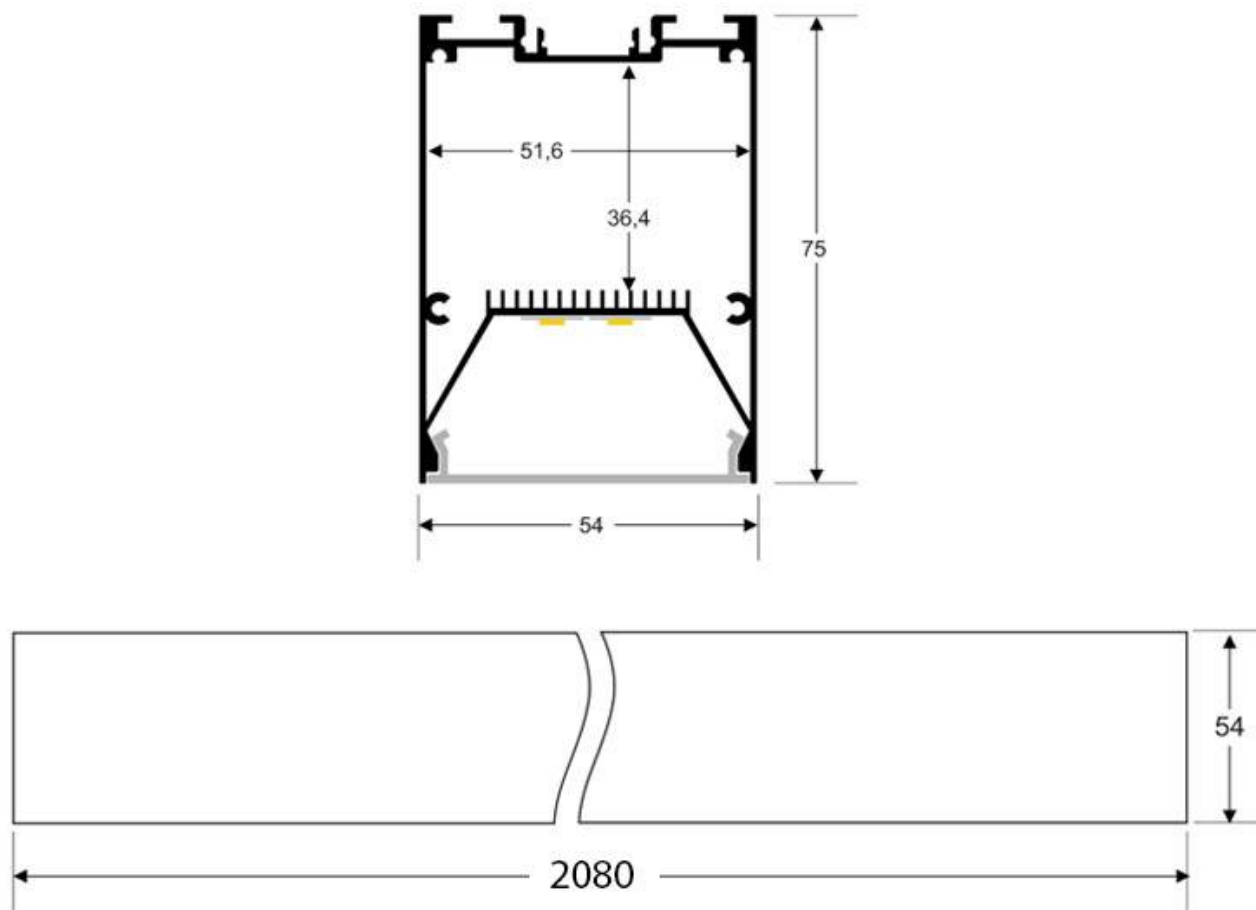

Ficha técnica

Lámpara colgante SERK, 70W, 208cm, TRIAC regulable, negro

LEDBOX®

ESQUEMA DE INSTALACIÓN