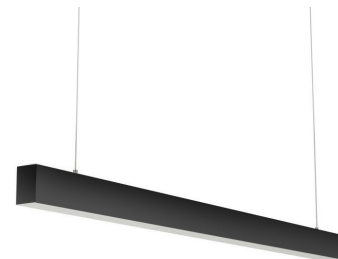

Ficha técnica

Lámpara colgante SERK, 70W, 208cm, TRIAC regulable, negro

LEDBOX®

GALERIA