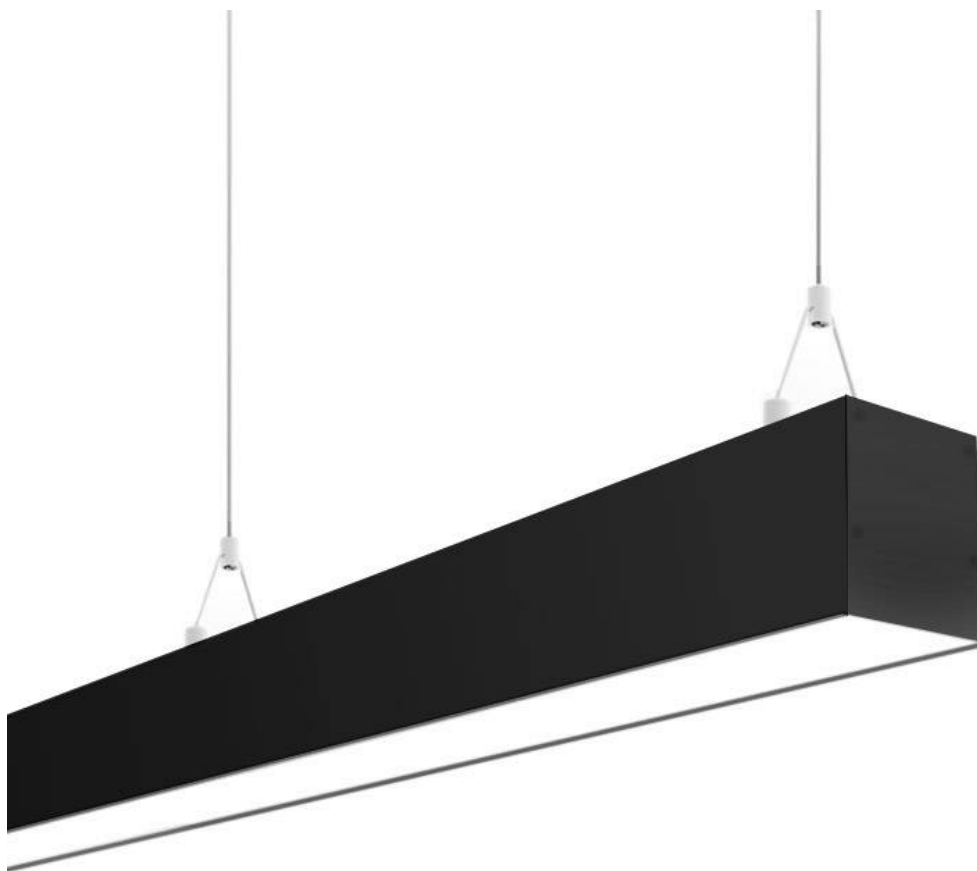

Ficha técnica

Lámpara colgante SERK, 70W, 208cm, TRIAC regulable, negro

LEDBOX®

GALERIA