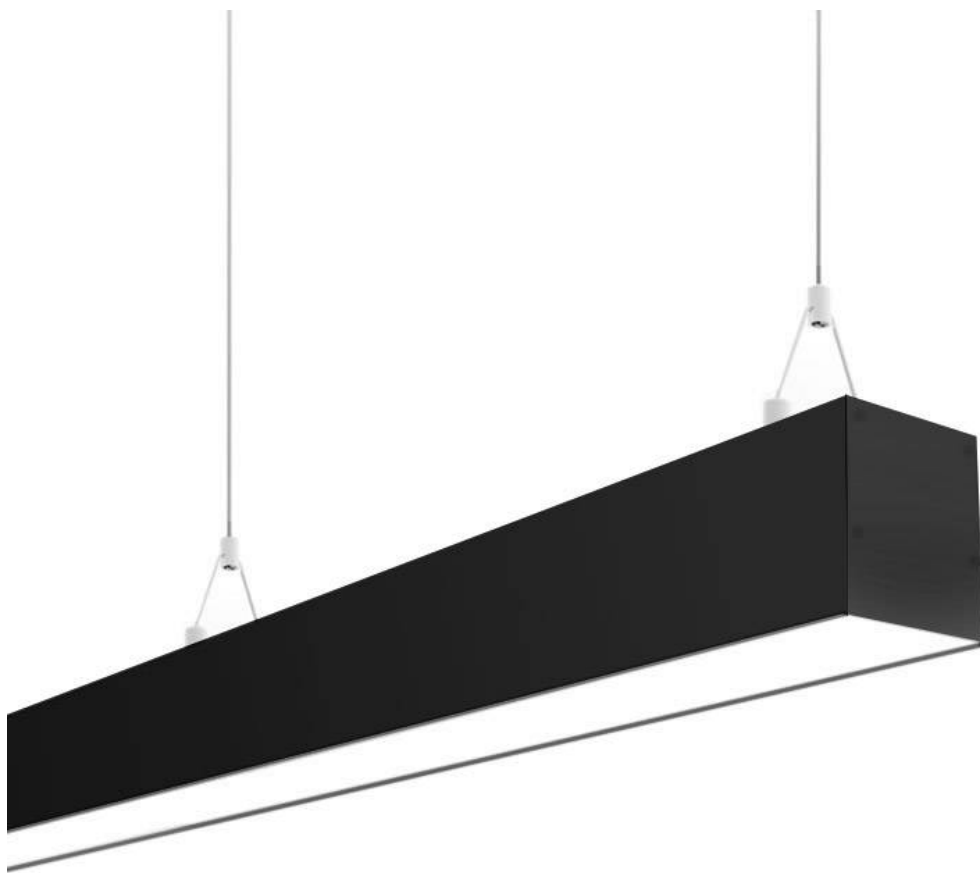

Ficha técnica

Lámpara colgante SERK, 70W, 208cm, 0-10V regulable, negro

LEDBOX®

GALERIA