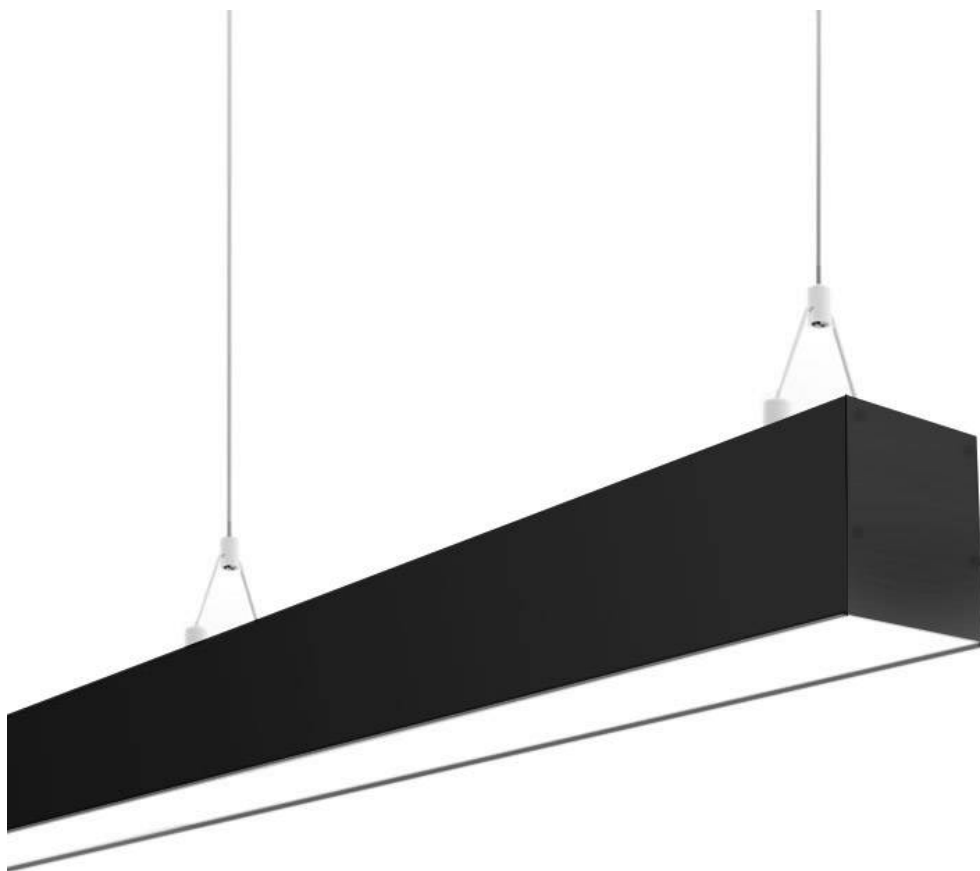

Ficha técnica

Lámpara colgante SERK, 70W, 208cm, 0-10V regulable, negro

LEDBOX®

Lámpara colgante SERK, 70W, 208cm, 0-10V regulable, negro

Luminaria de suspensión lineal lacado en color negro y con una longitud de 2 metros que ofrece una iluminación general a través del difusor de policarbonato opal que crea un ambiente perfecto para cualquier estancia. Regulación de intensidad 0-10V.

ESPECIFICACIONES

Otros	Perfil con luz, Regulable, Kit todo incluido
Potencia	70W
Flujo luminoso	5600lm, 6300lm, 7000lm
Temperatura de color	3000K, 4000K, 6000K
Chip	Epistar SMD2835
Tira led - Tipo perfil	6suspendida
Color	negro
Interior-exterior	Interior
Protección IP	IP40
Estilo	moderno
Tipo de regulación	0_10
Etiqueta energética	A++
Estancia	salon,cocina

Con un diseño limpio y arquitectónico en donde la última tecnología led es adaptada a la simplicidad de la lámpara de forma lineal que ofrece una luz difusa y suave.

Es un verdadero punto de atracción en la decoración de

Ficha técnica

Lámpara colgante SERK, 70W, 208cm, 0-10V regulable, negro

LEDBOX®

ESQUEMA DE INSTALACIÓN

Ficha técnica

Lámpara colgante SERK, 70W, 208cm, 0-10V regulable, negro

LEDBOX®

GALERIA