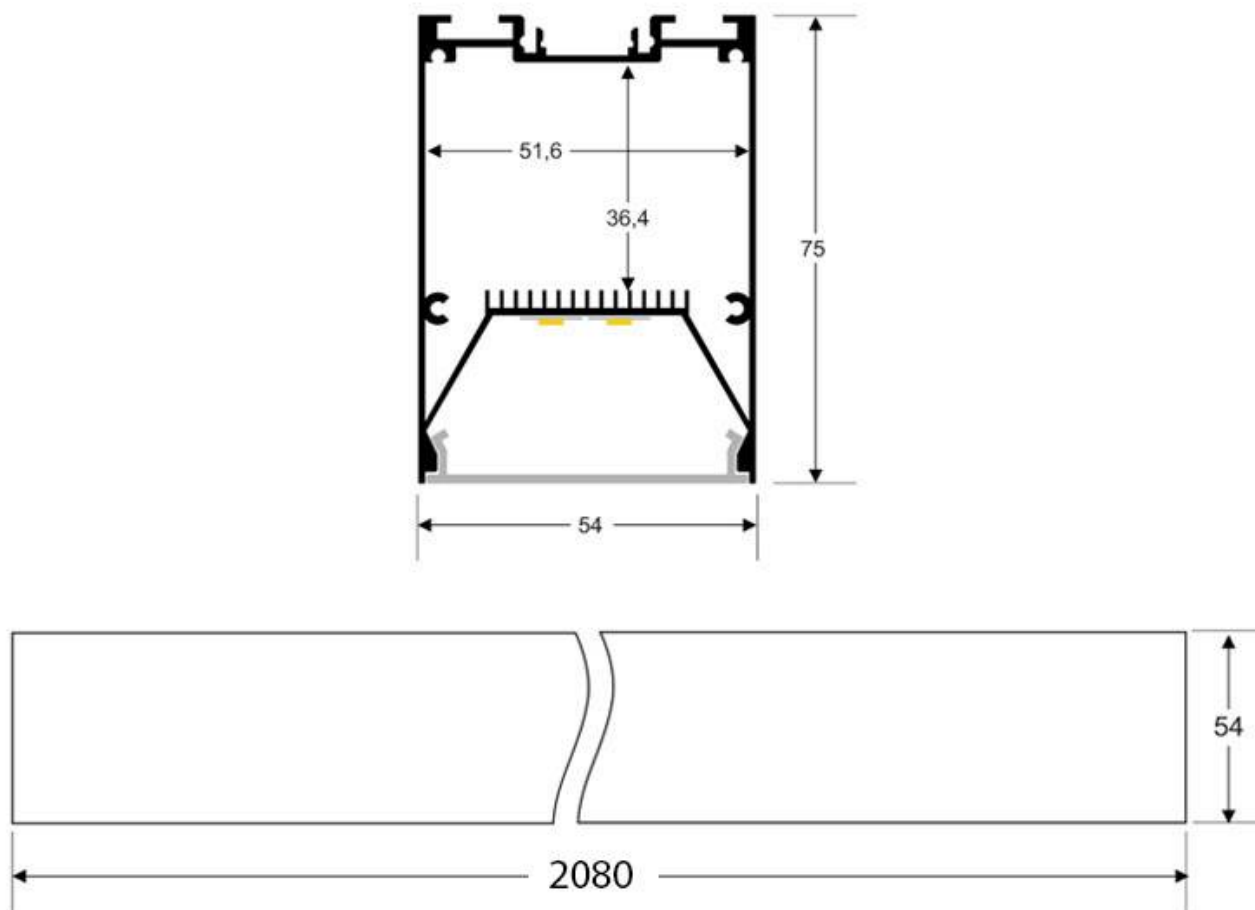

Ficha técnica

Lámpara colgante SERK, 70W, 208cm, 0-10V regulable, negro

LEDBOX®

ESQUEMA DE INSTALACIÓN