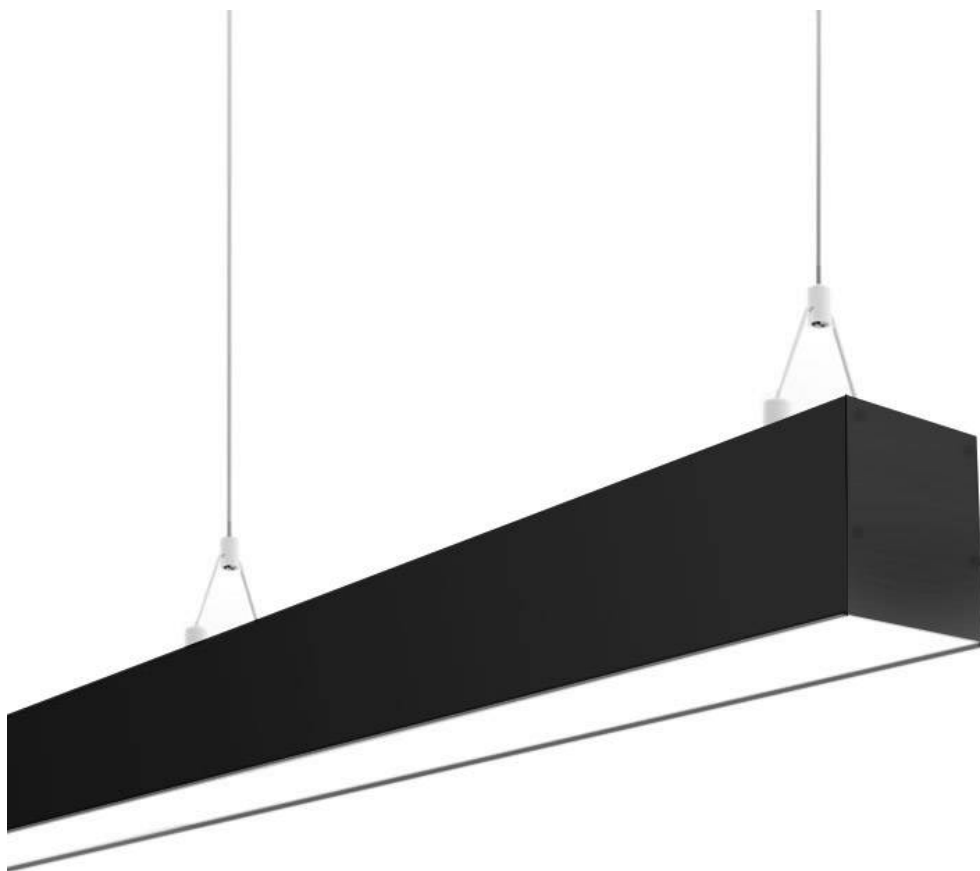

Ficha técnica

Lámpara colgante SERK, 70W, 208cm, 0-10V regulable, negro

LEDBOX®

GALERIA