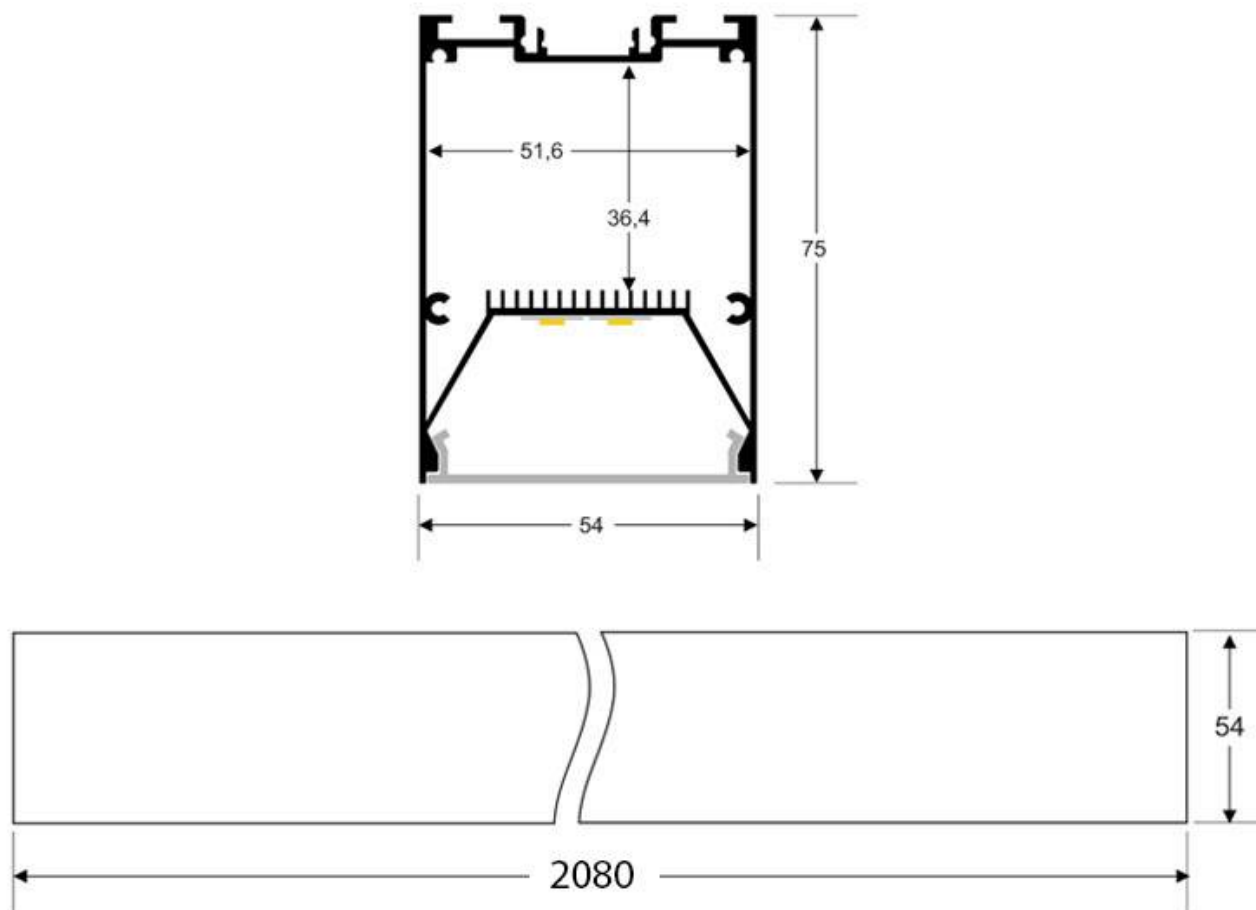

Ficha técnica

Lámpara colgante SERK, 70W, 208cm, 0-10V regulable, negro

LEDBOX®

ESQUEMA DE INSTALACIÓN