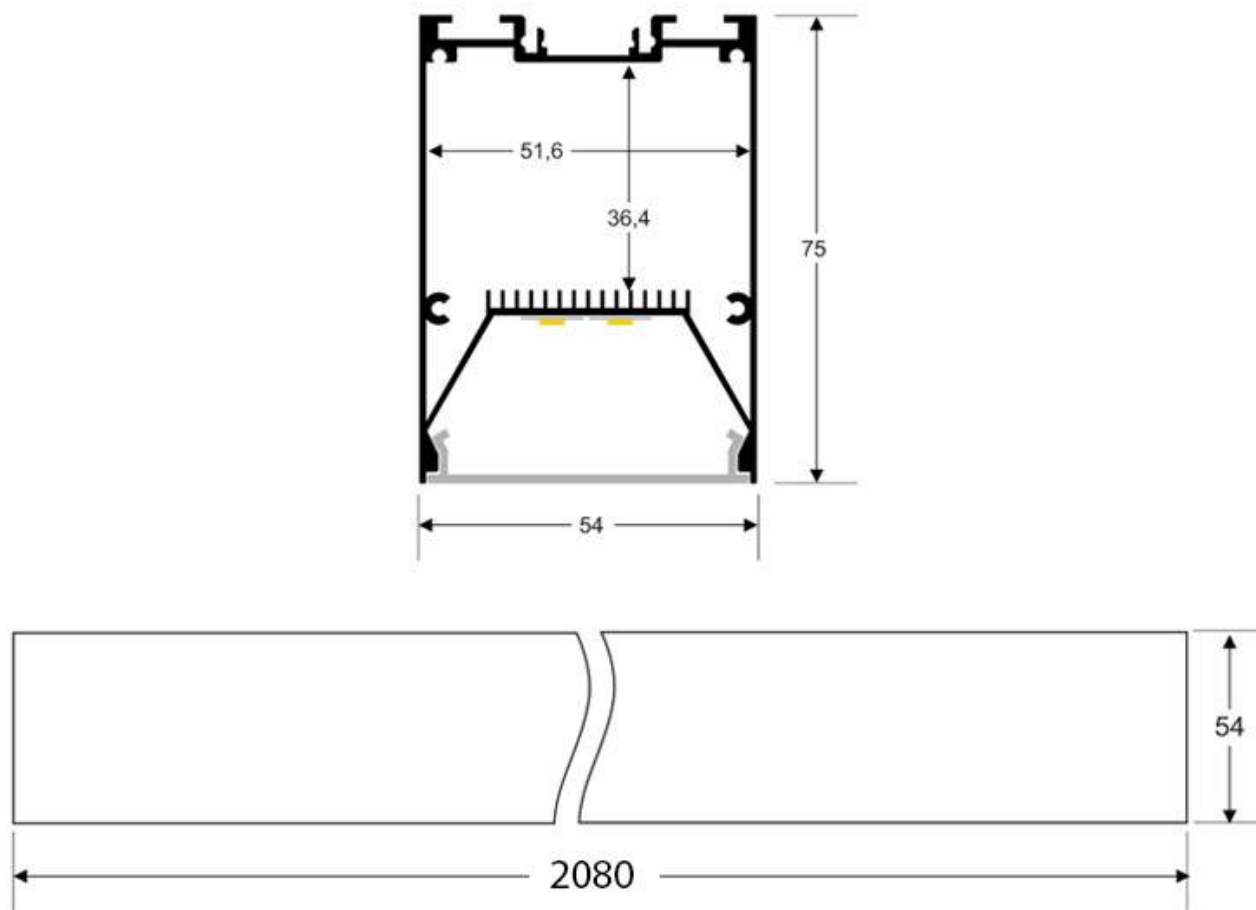

Ficha técnica

Lámpara colgante SERK, 70W, 208cm, 0-10V regulable, silver

LEDBOX®

ESQUEMA DE INSTALACIÓN