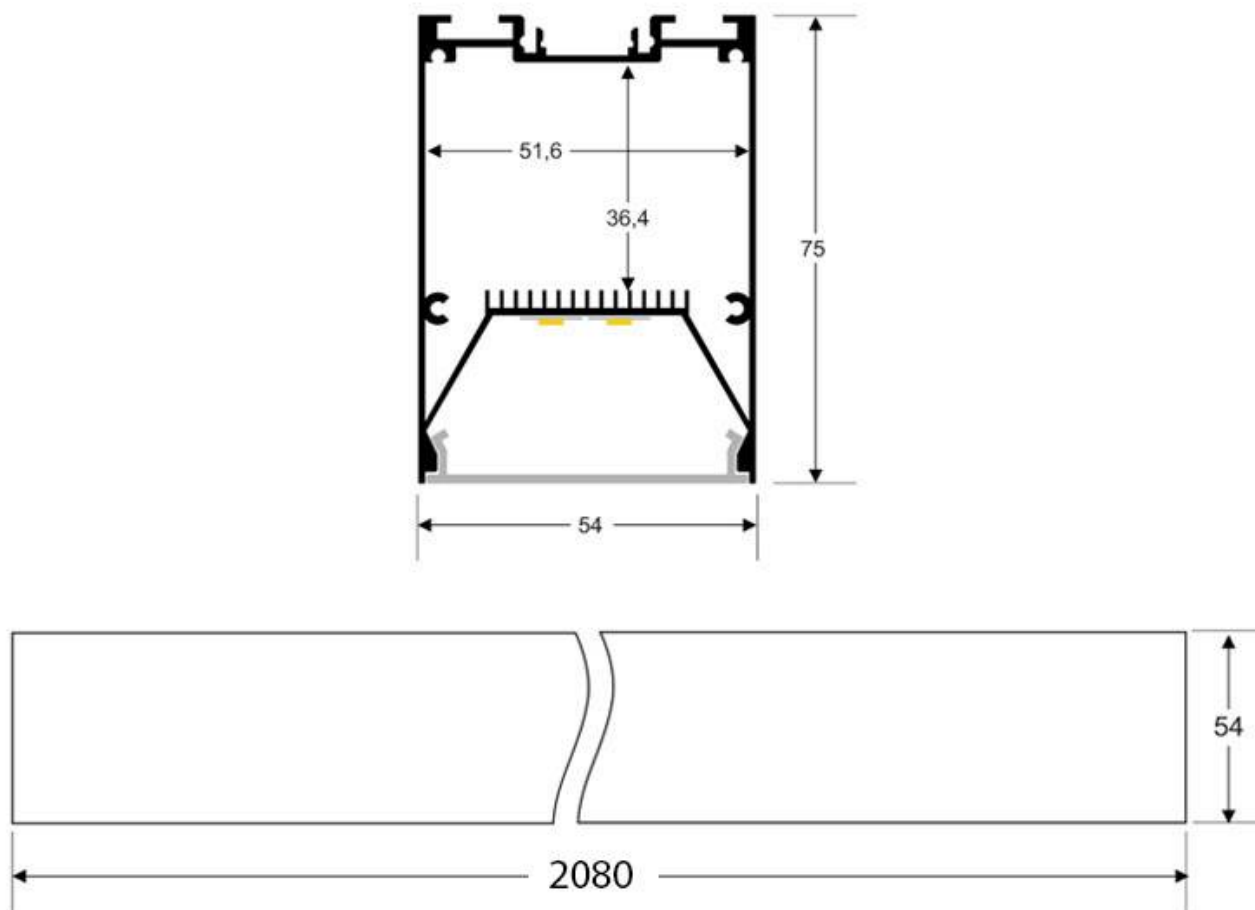

Ficha técnica

Lámpara colgante SERK, 70W, 208cm, 0-10V regulable, silver

LEDBOX®

ESQUEMA DE INSTALACIÓN