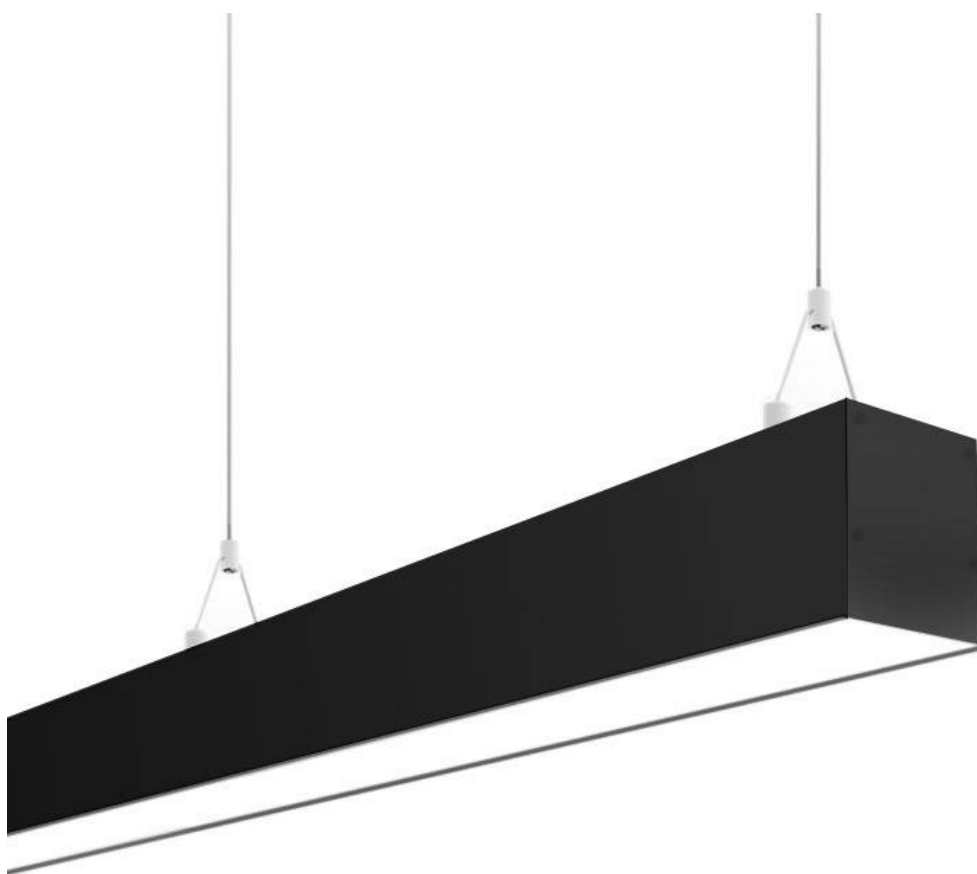

Ficha técnica

Lámpara colgante SERK, 70W, 208cm, DALI regulable, negro

LEDBOX®

GALERIA