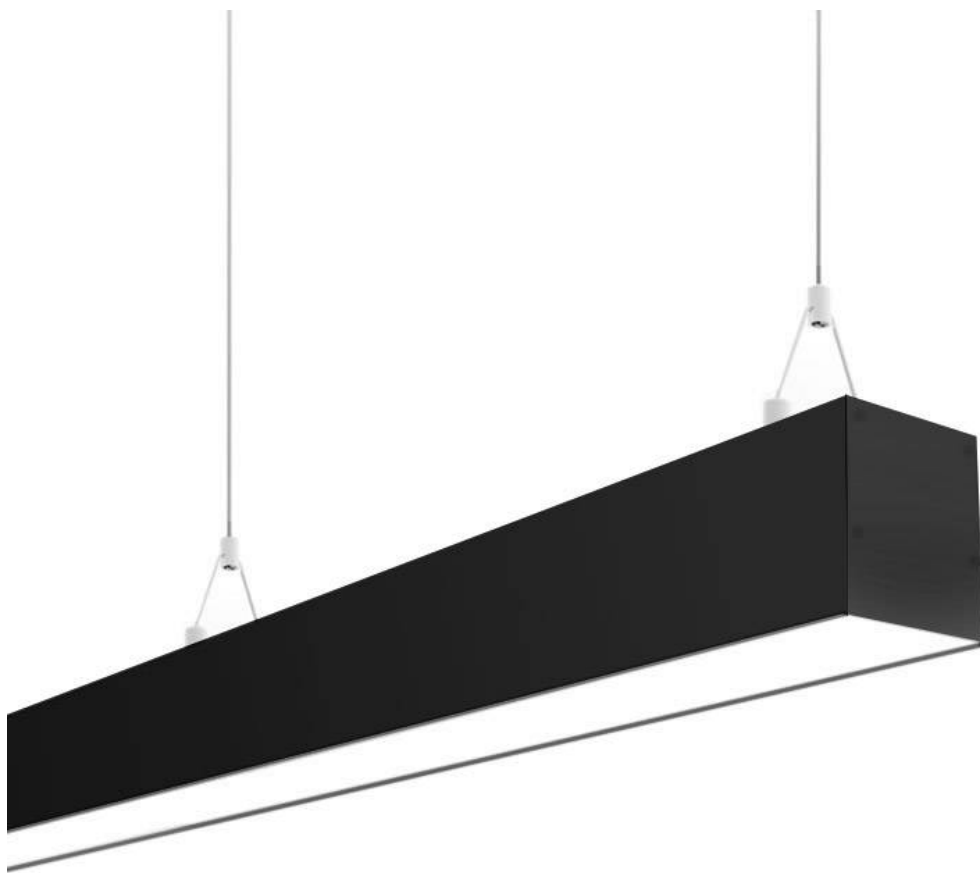

Ficha técnica

Lámpara colgante SERK, 70W, 208cm, DALI regulable, negro

LEDBOX®

GALERIA