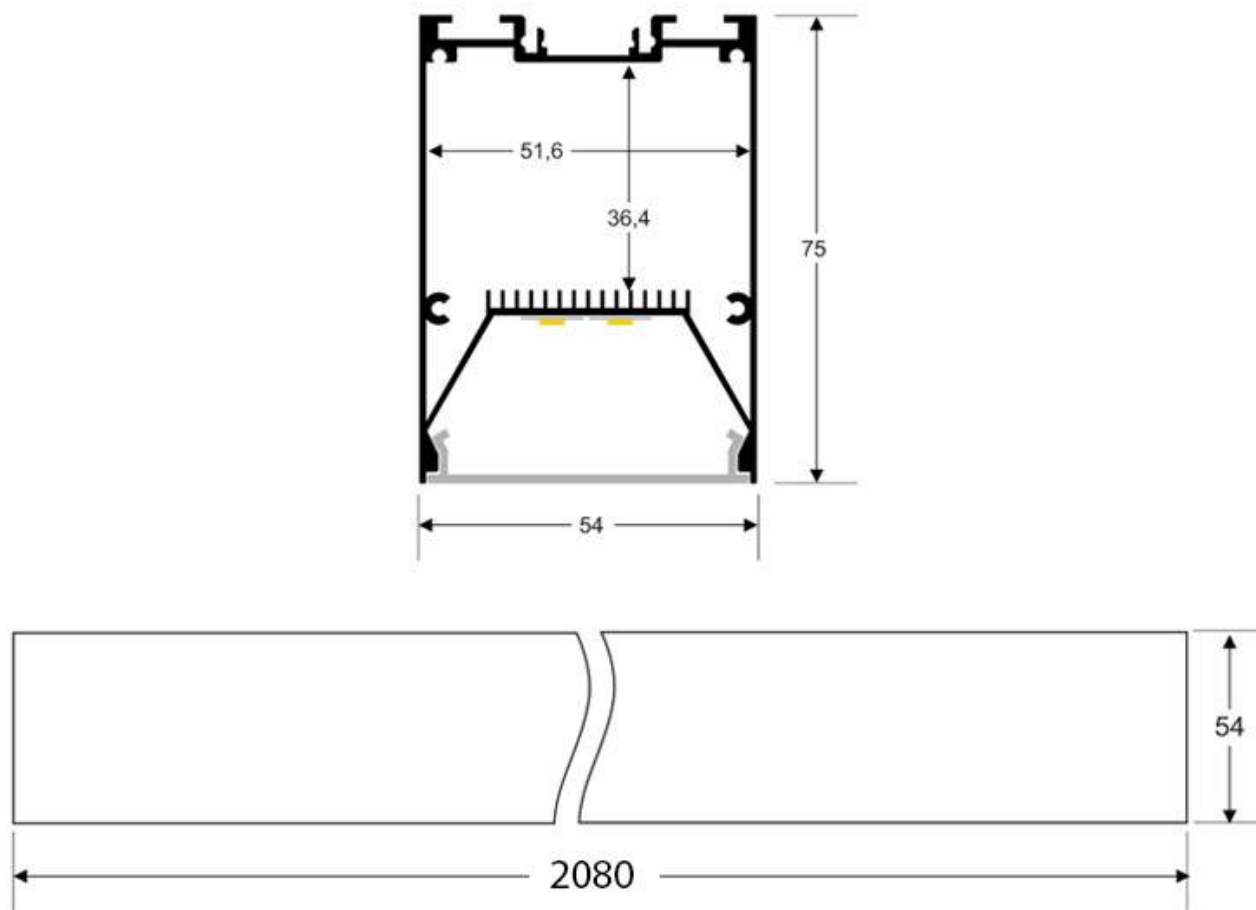

Ficha técnica

Lámpara colgante SERK, 70W, 208cm, DALI regulable, silver

LEDBOX®

ESQUEMA DE INSTALACIÓN