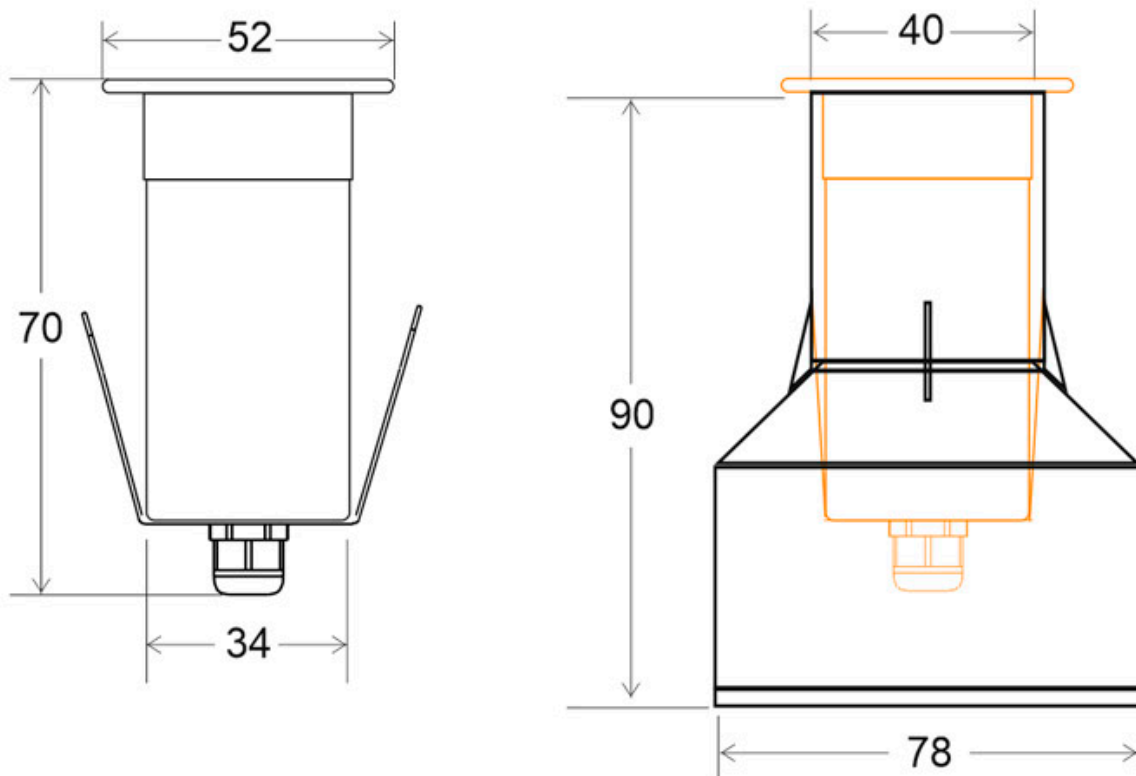

ESQUEMA DE INSTALACIÓN