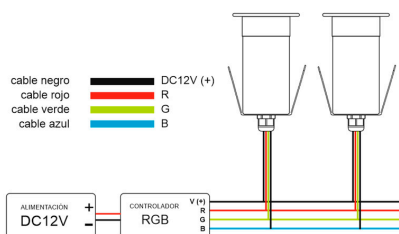

Instalación