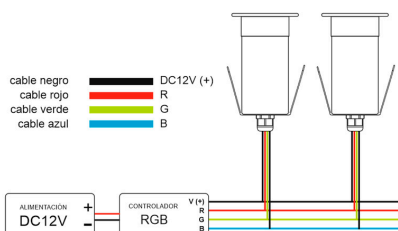

ESPECIFICACIONES

Potencia	3W
Ángulo de apertura	30º
Longitud de onda	R-620-630 / G-510-525 / B-455-470nm
Alimentación	DC12V
Chip	CREE
Forma y corte	Circular 35mm
Interior-exterior	Exterior
Protección IP	IP68
Otros	Tránsito no rodado

Certificados

CE
ROHS
ECORAE

DETALLES

Foco Led RGB empotrable, baliza led para empotrar, con el que es posible conseguir cualquier color de luz. Es posible controlar el color de luz, intensidad, efectos, encendido/apagado con un controlador externo RGB (no incluido).

No se puede instalar en agua salada. (Nicho empotrable No

Ficha técnica

Foco Led sumergible LAND MINI, 3W, RGB, IP68 (RGB/V+)

LEDBOX®

incluido)

La **Baliza Led LAND** tiene un tamaño reducido que lo hacen ideal para utilizar como baliza empotrada en suelo o pared para señalar e iluminar zonas de paso.

Requiere alimentación DC12V y controlador RGB

ESQUEMA DE INSTALACIÓN

Instalación

Ficha técnica

Foco Led sumergible LAND MINI, 3W, RGB, IP68 (RGB/V+)

LEDBOX®

GALERIA

Ficha técnica