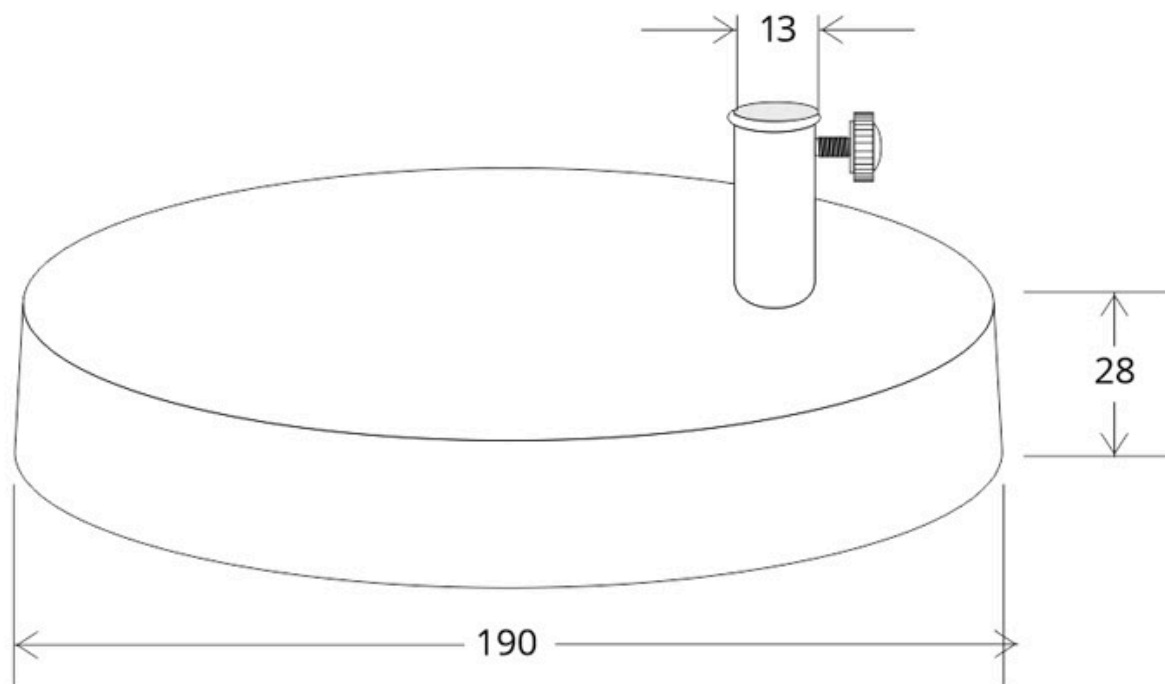

Base de mesa BRESSLO, blanco

Base de mesa para flexo BRESSLO. Para convertir la versión BRESSLO de pie, en versión de mesa. O como pieza de recambio.

ESPECIFICACIONES

Interior-exterior

Interior

Otros

Kit todo incluido

Referencia

LD1011448

Dimensiones del producto

190x190x28mm

Dimensiones del packaging

30x30x5cm

Certificados

CE

ROHS

ECORAE

DETALLES

Base de mesa para flexo BRESSLO. Para convertir la

versión BRESSLO de pie, en versión de mesa. O como pieza de recambio.

ESQUEMA DE INSTALACIÓN

GALERIA

AVISO