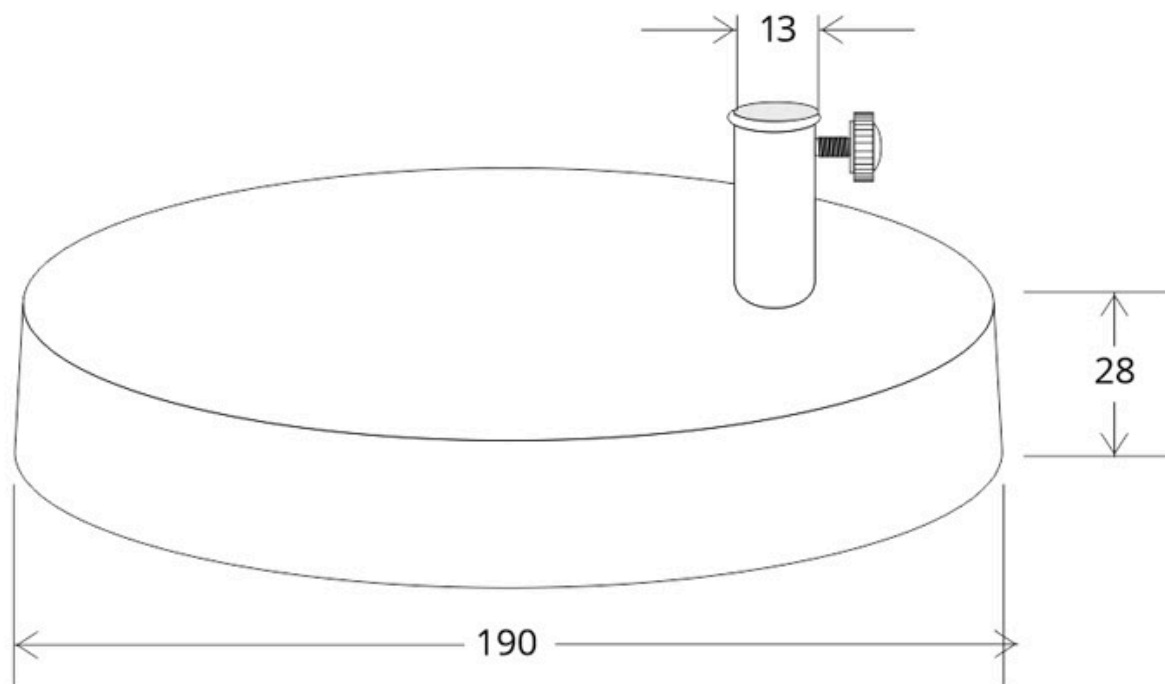

ESQUEMA DE INSTALACIÓN