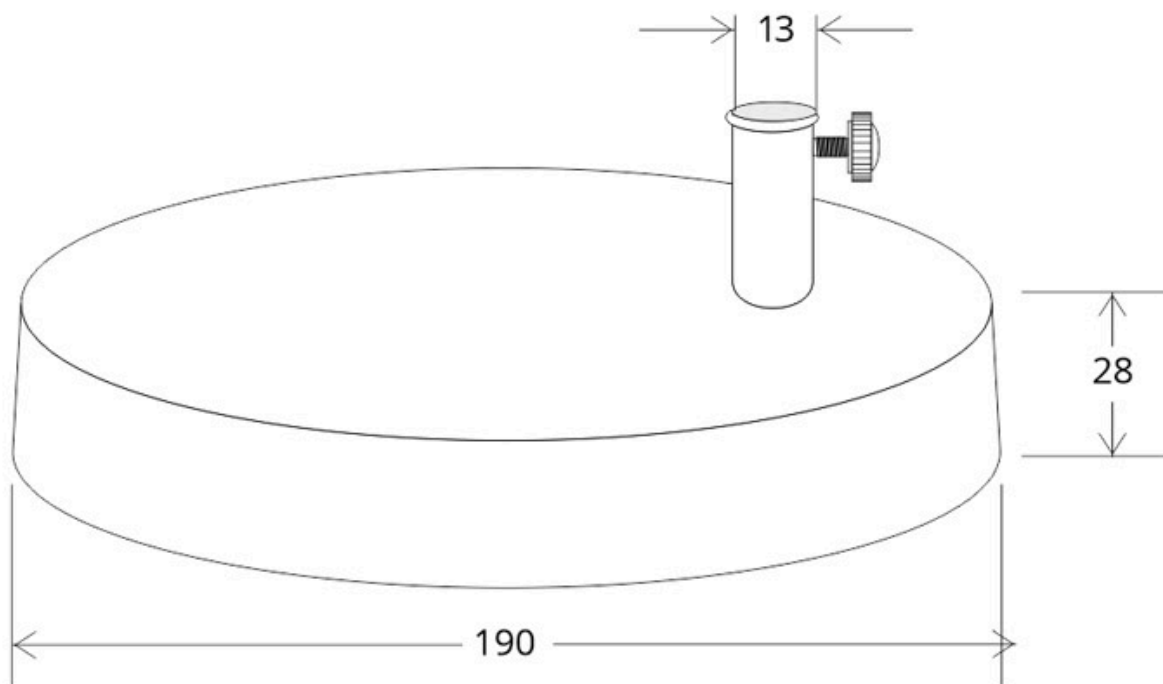

Base de mesa BRESSLO, negro

Base de mesa para flexo BRESSLO. Para convertir la versión BRESSLO de pie, en versión de mesa. O como pieza de recambio.

ESPECIFICACIONES

Interior-exterior

Interior

Otros

Kit todo incluido

Referencia

LD1011449

Dimensiones del producto

190x190x28mm

Dimensiones del packaging

30x30x5cm

Certificados

CE

ROHS

ECORAE

DETALLES

Base de mesa para flexo BRESSLO. Para convertir la

versión BRESSLO de pie, en versión de mesa. O como pieza de recambio.

ESQUEMA DE INSTALACIÓN

GALERIA

AVISO