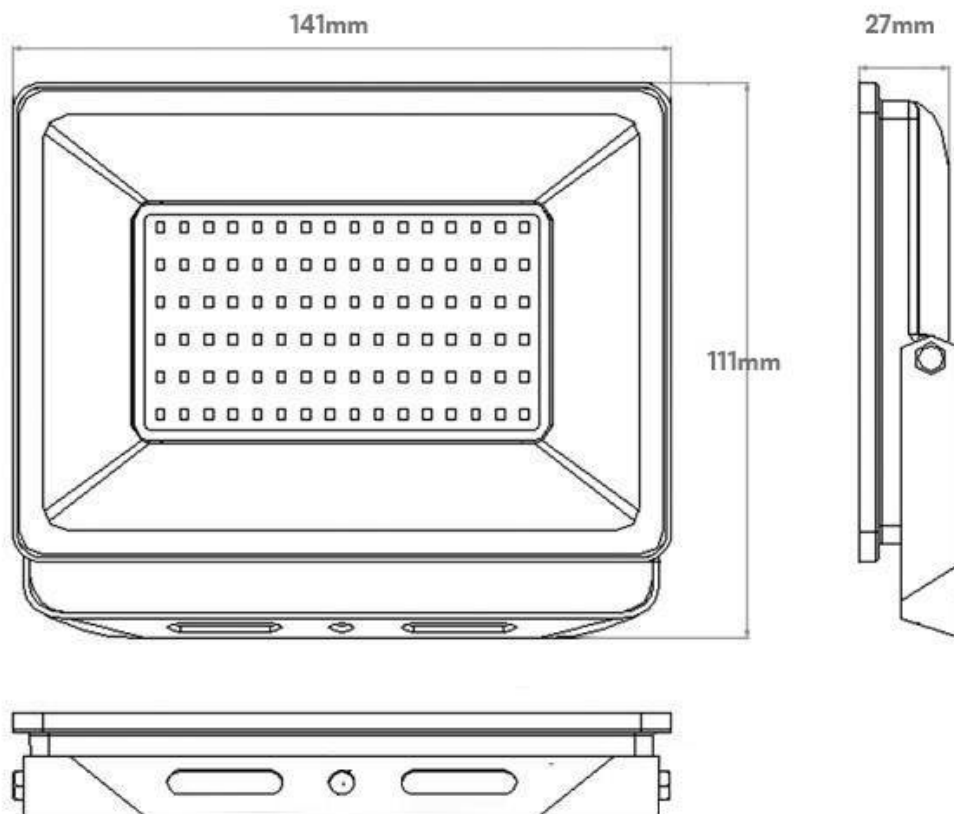

ESQUEMA DE INSTALACIÓN