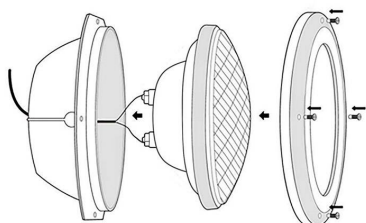

Instalación