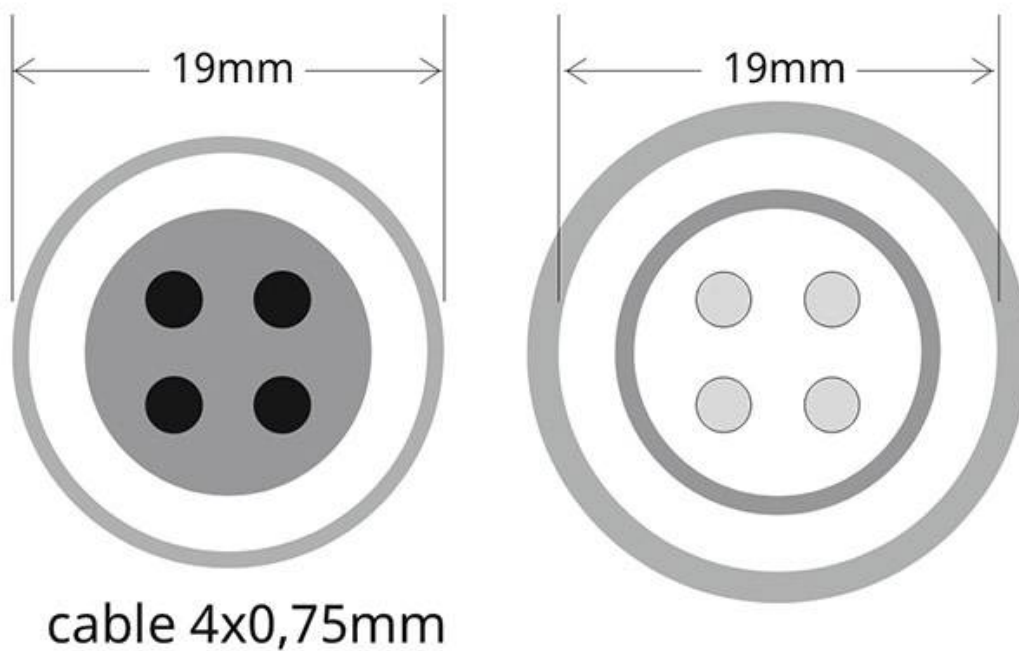

Cable extensión 4 Pinx0,75mm, 200cm, IP67, negro

Cable extensión de 4 cables con protección IP67 para conectar luminarias led RGB.

ESPECIFICACIONES

Longitud (Metros)	1,5 metros
Interior-exterior	Exterior
Protección IP	IP67
Etiqueta energética	A++

Referencia

LD1051415

Dimensiones del producto

100x100x20mm

Dimensiones del packaging

13x19x8cm

Certificados

CE
ROHS
ECORAEE

DETALLES

Cable extensión de 4 cables con protección IP67 para conectar luminarias led RGB.

ESQUEMA DE INSTALACIÓN

Ficha técnica

Cable extensión 4 Pinx0,75mm, 200cm, IP67, negro

LEDBOX®

GALERIA

Ficha técnica

Cable extensión 4 Pinx0,75mm, 200cm, IP67, negro

LEDBOX®

AVISO

Datos sujetos a cambios sin aviso. Excepto errores y omisiones. Asegúrese de utilizar el archivo más reciente posible.