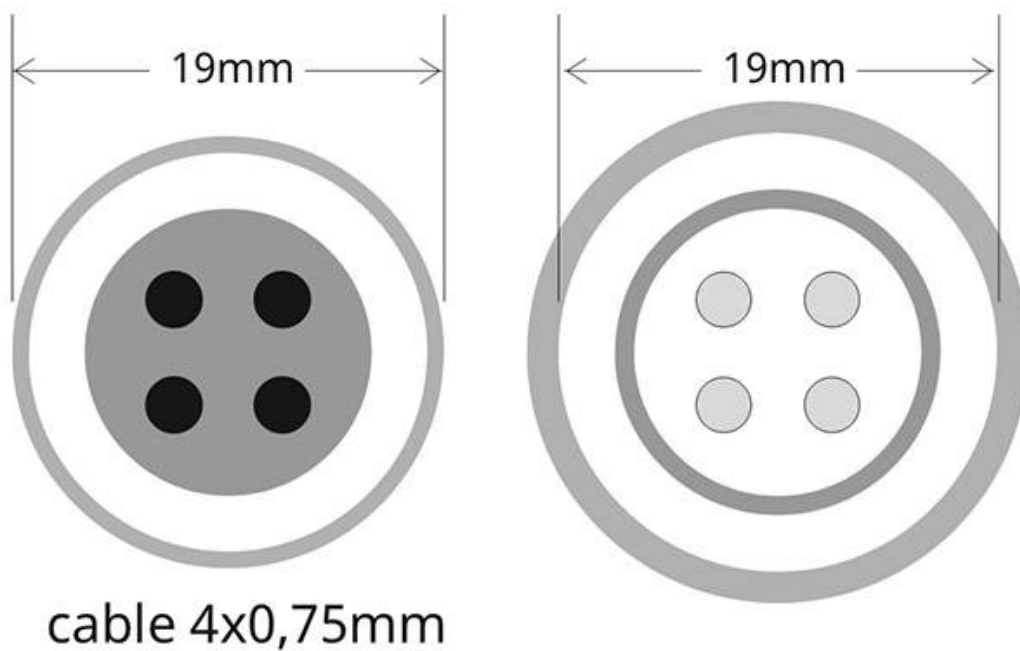

Cable extensión 4 Pinx0,75mm, 200cm, IP67, negro

Cable extensión de 4 cables con protección IP67 para conectar luminarias led RGB.

ESPECIFICACIONES

Longitud (Metros)	1,5 metros
Interior-exterior	Exterior
Protección IP	IP67
Etiqueta energética	A++

Referencia

LD1051415

Dimensiones del producto

100x100x20mm

Dimensiones del packaging

13x19x8cm

Certificados

CE
ROHS
ECORAEE

DETALLES

Cable extensión de 4 cables con protección IP67 para conectar luminarias led RGB.

ESQUEMA DE INSTALACIÓN

Ficha técnica

Cable extensión 4 Pinx0,75mm, 200cm, IP67, negro

LEDBOX®

GALERIA

Ficha técnica

Cable extensión 4 Pinx0,75mm, 200cm, IP67, negro

LEDBOX®

AVISO

Datos sujetos a cambios sin aviso. Excepto errores y omisiones. Asegúrese de utilizar el archivo más reciente posible.