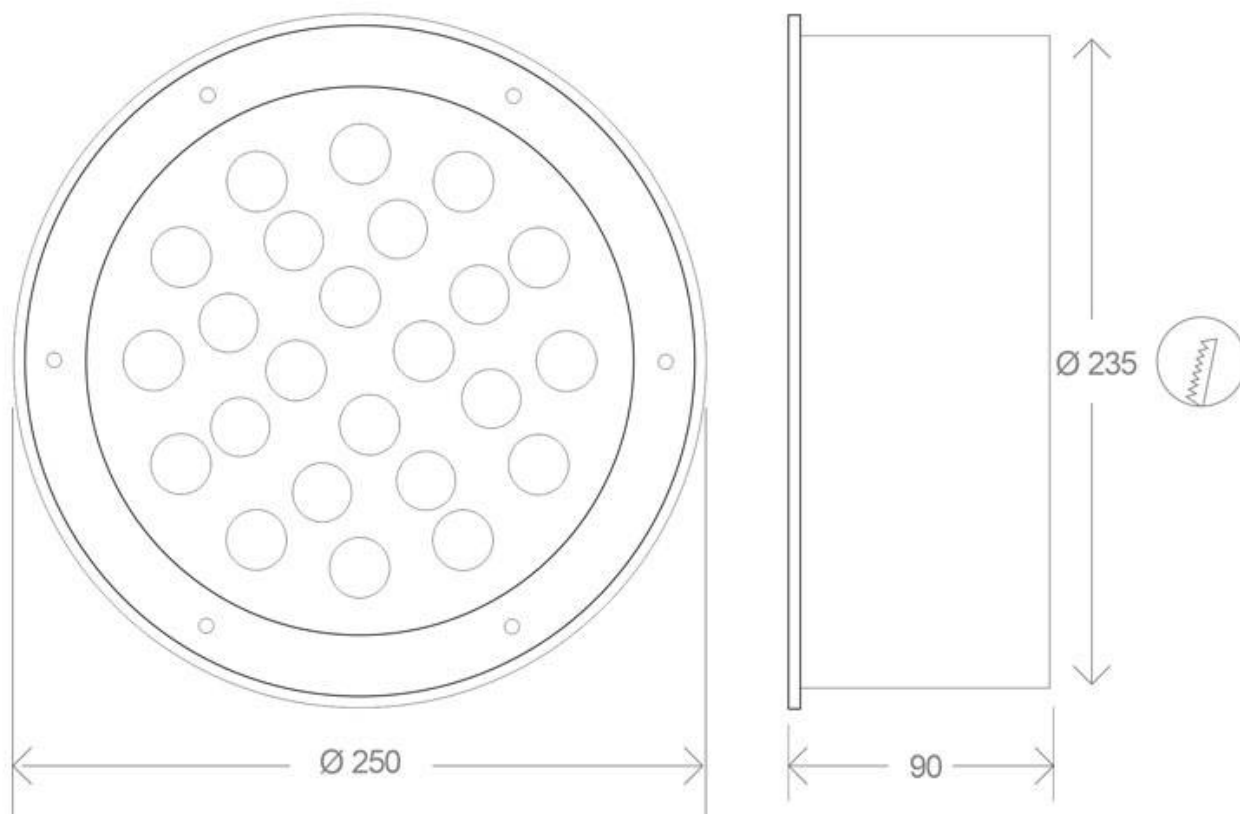

#### Dimensiones del producto

250x250x90mm

## ESQUEMA DE INSTALACIÓN