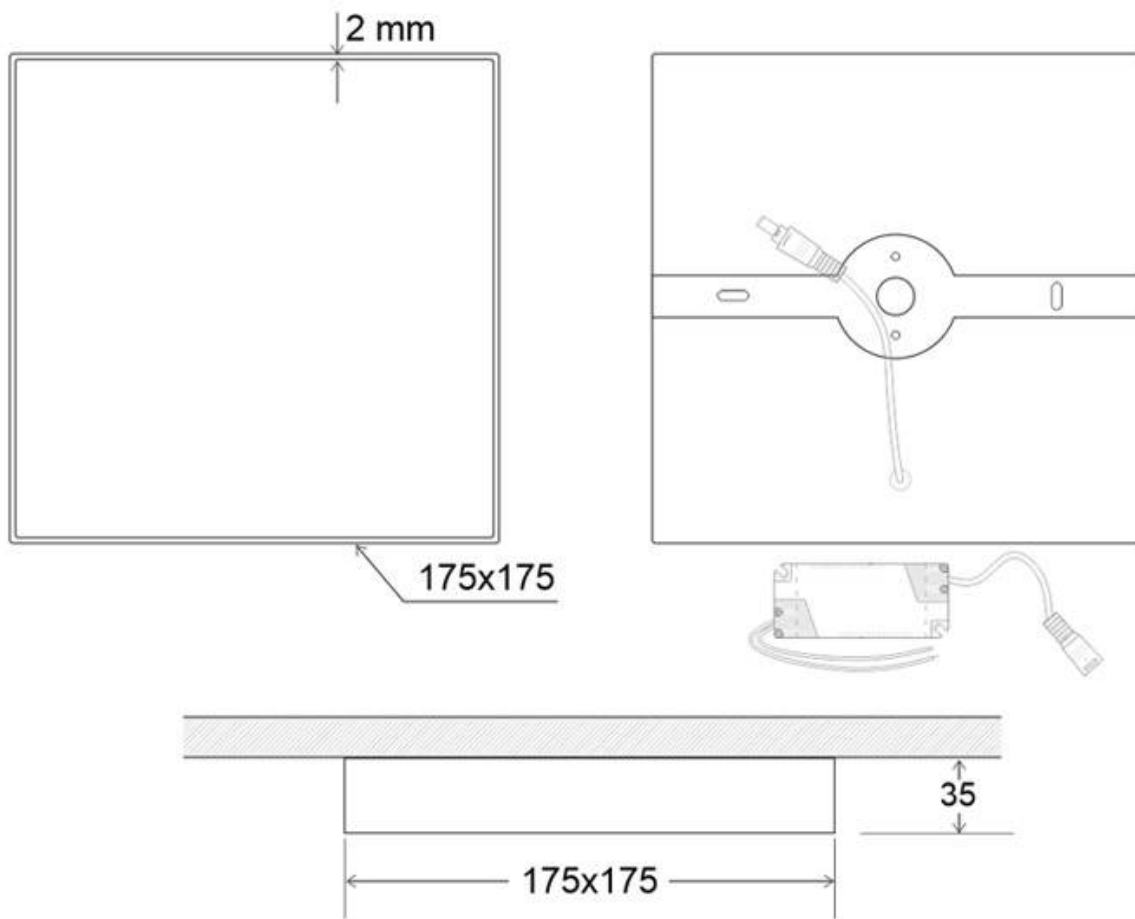

ESQUEMA DE INSTALACIÓN