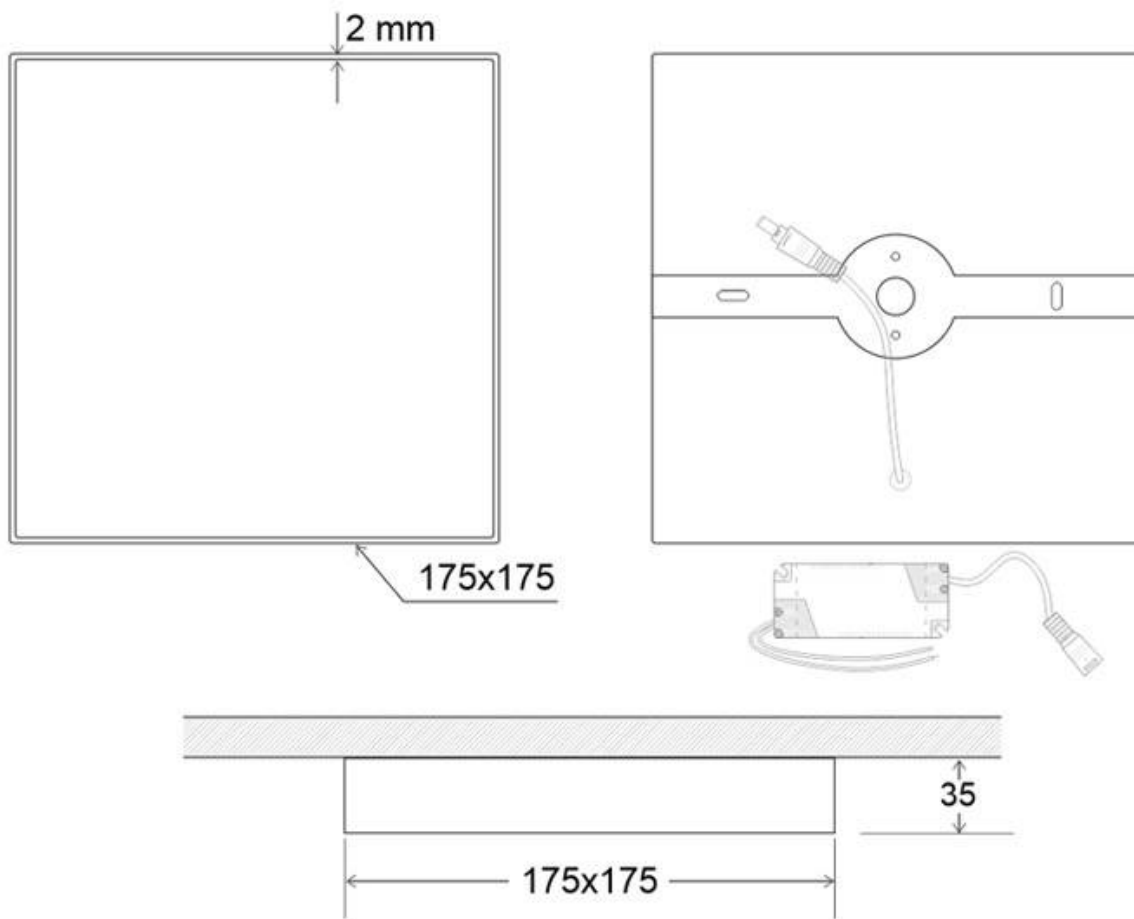

ESQUEMA DE INSTALACIÓN