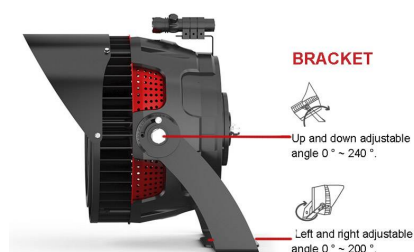

Instalación