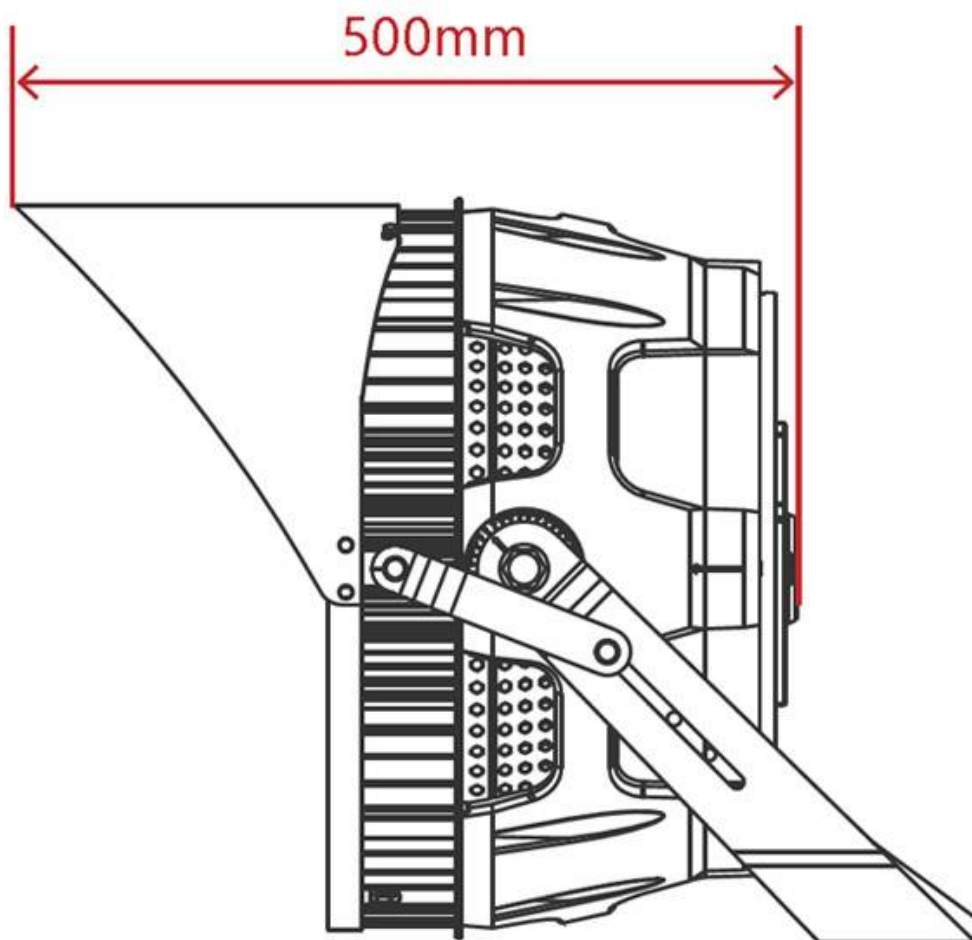

ESQUEMA DE INSTALACIÓN