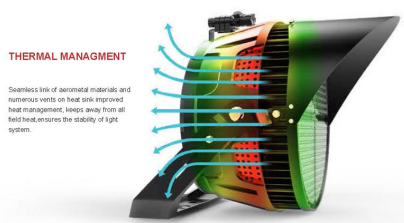

Instalación