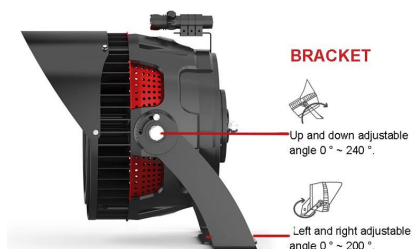

Instalación