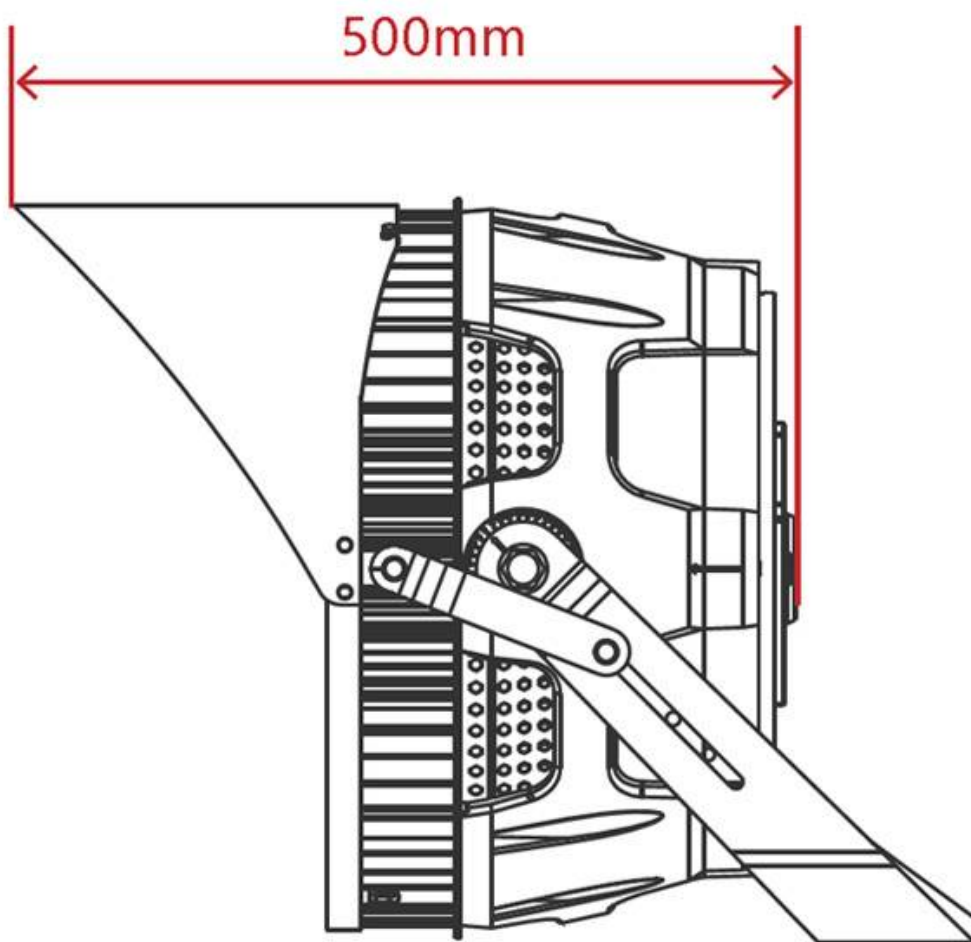

ESQUEMA DE INSTALACIÓN