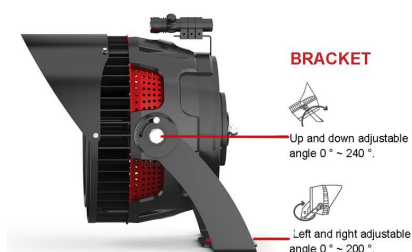

Instalación