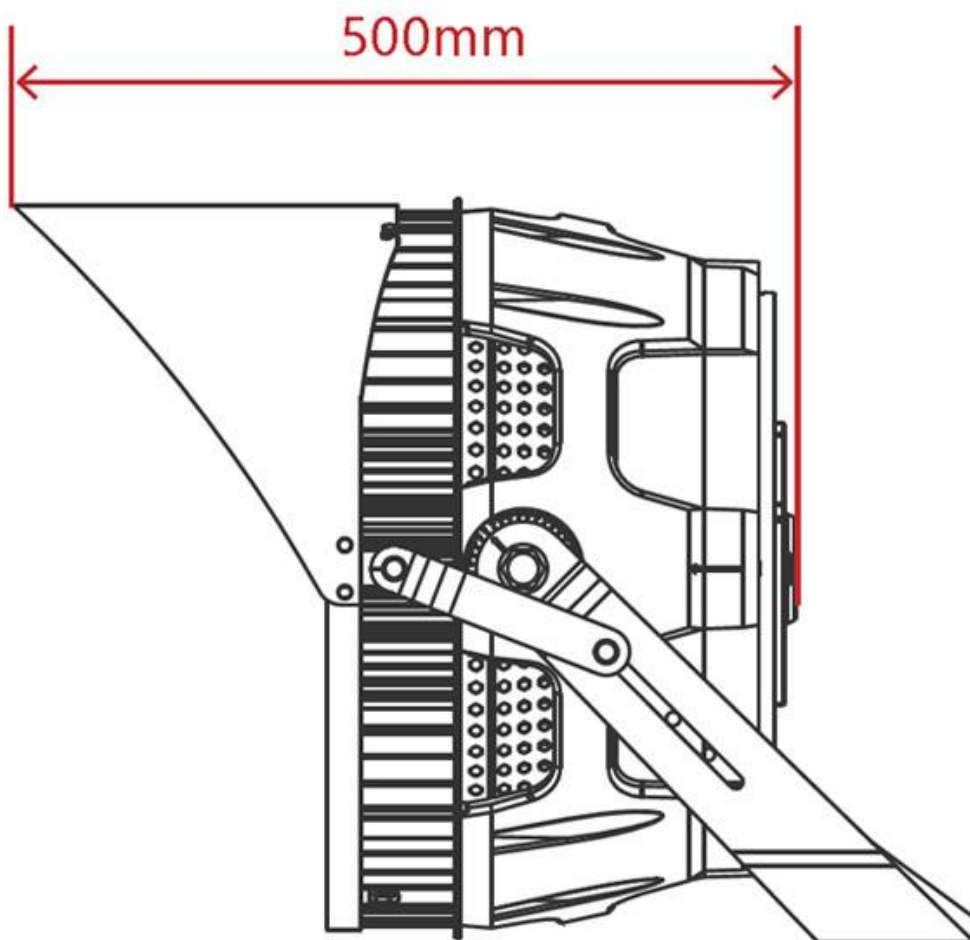

ESQUEMA DE INSTALACIÓN