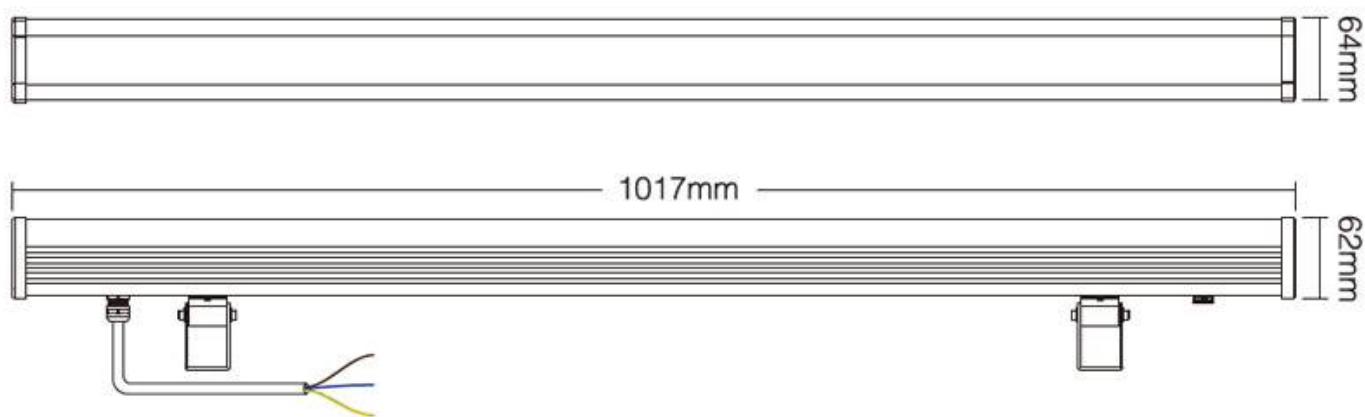

Referencia	LD1021395
Color de luz	RGB + Blanco dual Regulable
Dimensiones del producto	46x1000x46mm
Dimensiones del packaging	10x100x10cm
Certificados	CE ROHS ECORAE

DETALLES

Con alimentación directa a 220V y controlador incorporado que permite su control externo de forma sencilla con un mando a distancia compatible (opcional), WiFi con Smartphone mediante APP o Alexa (Control por voz de Amazon)

Control:

Mando RF: Compatible con todos los mando a distancia RF de MyLight.

APP control: Dispone de conectividad WiFi, descarga la APP gratuita Android o iOS y controla a través del smartphone todas las tiras led. Necesita LD1051356 - Controlador iBox WiFi - RGB+CCT o LD1051510 - WiFi Remote, Alexa Voice Control

Alexa: El sistema de control de voz de Amazon. Necesita

LD1051510 - WiFi Remote, Alexa Voice Control

- Fácil instalación. Incluye conector rápido de tres pines. Opcionalmente es posible poner un alargador para conectar otro proyector o un cable para conectar directamente a la corriente eléctrica.
- **Alta eficiencia y ahorro energético.**
- Ecológico: sin mercurio, no hay contaminación, los residuos pueden ser reciclados de manera segura.
- Luz natural y segura: no hay parpadeo, sin reflejos, sin la radiación UV o infrarrojos.
- Carcasa de la lámpara y el radiador de extrusión de aluminio industrial: la cubierta de vidrio es de alta intensidad anti-exposición de vidrio.
- La fuente de alimentación dispone de tecnología de PWM con controlador RF, con alta eficiencia y baja temperatura de funcionamiento

ESQUEMA DE INSTALACIÓN

Instalación

Ficha técnica

Proyector LED lineal 24W RGB+CCT, 220V, RF, Alexa, SINC. 1m

LEDBOX®

GALERIA

Ficha técnica

Proyector LED lineal 24W RGB+CCT, 220V, RF, Alexa, SINC. 1m