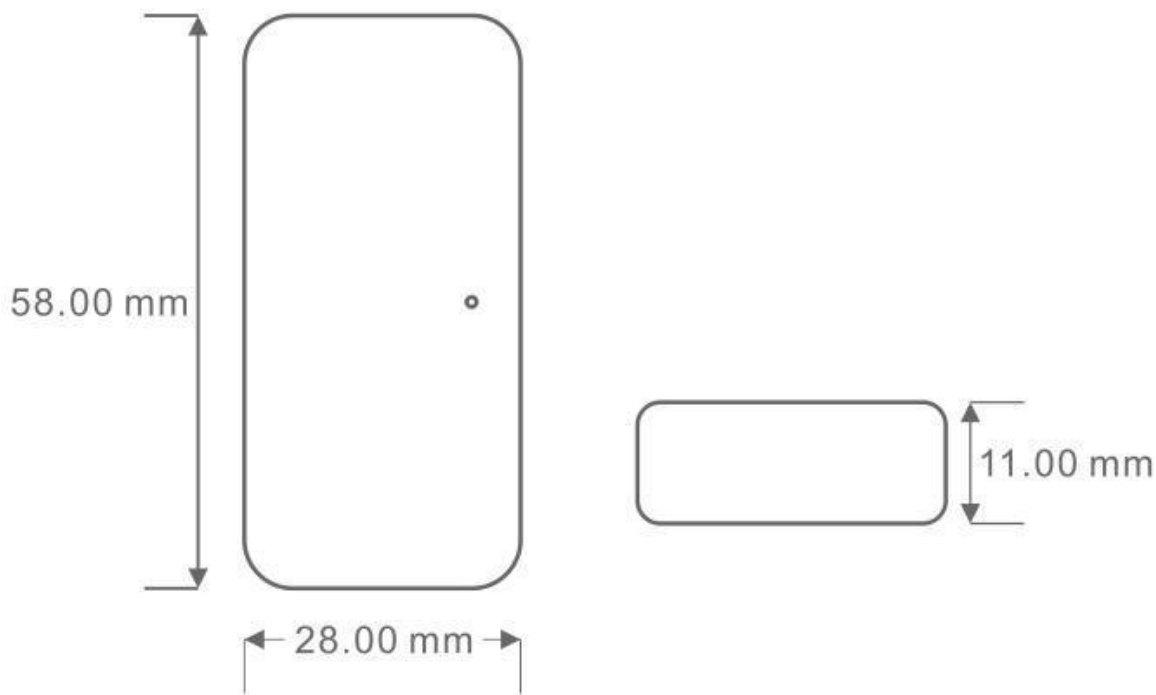

ESQUEMA DE INSTALACIÓN