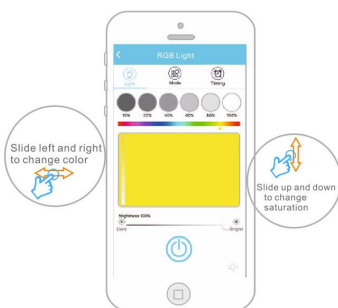

Instalación