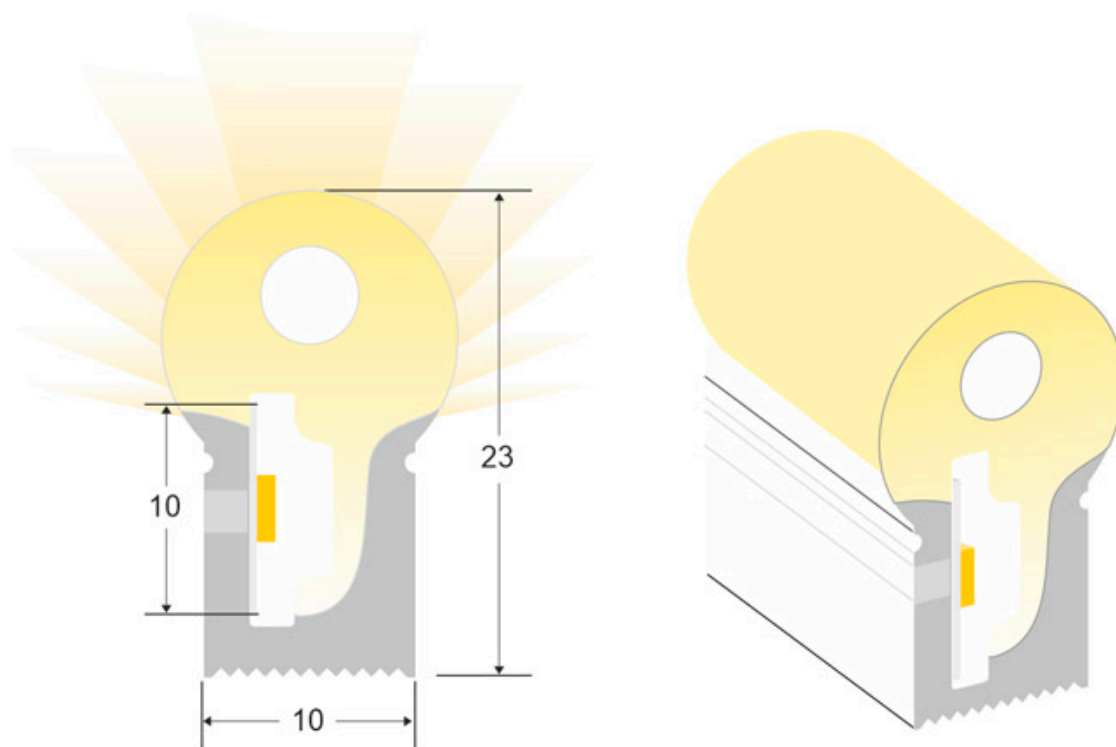

ESQUEMA DE INSTALACIÓN