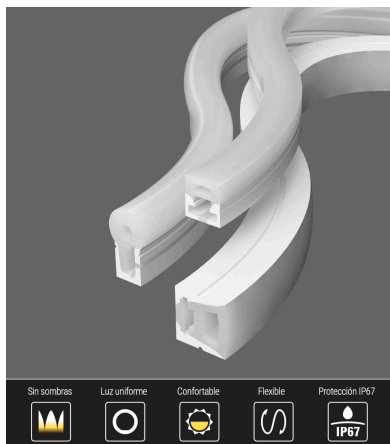

Ficha técnica

Tubo de silicona NEON Flex, 10x23mm, 1 metro

LEDBOX®

GALERIA