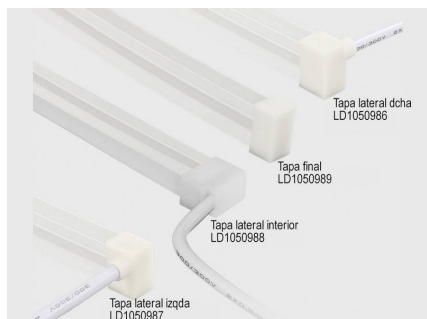

Dimensiones del packaging

10x10x2cm

Certificados

CE
ROHS
ECORAEE

DETALLES

Tubo de silicona para insertar tiras led y obtener un tubo de NEON luminoso de máxima calidad y perfecta difusión de la luz. Con múltiples ventajas sobre los tradicionales tubos de PVC. Ideal para decoración, perfilar con luz, rotulación, interiorismo, etc.

Ficha técnica

Tubo de silicona NEON Flex, 12x20mm, 1 metro

LEDBOX®

- Peso: 230 g/m
- Para insertar tiras led con un ancho máximo de 10mm

Todas estas ventajas hacen que los tubos de silicona NEON sean perfectos para cualquier instalación de calidad y profesional.

Los clásicos tubos de PVC no logran superar con éxito el paso del tiempo en condiciones adversas, por lo que los

tubos de silicona los superan de forma rotunda.

Su facilidad para insertar tiras led flexibles y su sencilla instalación los convierten en una solución flexible y adaptable para cualquier proyecto.

Los tubos comprados por metros (no por carretes completos) no es posible efectuar devolución al estar personalizadas a la medida del cliente

ESQUEMA DE INSTALACIÓN

Instalación

GALERIA

Ficha técnica

Tubo de silicona NEON Flex, 12x20mm, 1 metro