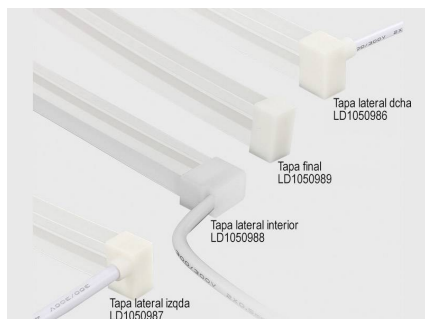

Dimensiones del packaging

10x10x2cm

Certificados

CE
ROHS
ECORAEE

DETALLES

Tubo de silicona para insertar tiras led y obtener un tubo de NEON luminoso de máxima calidad y perfecta difusión de la luz. Con múltiples ventajas sobre los tradicionales tubos de PVC. Ideal para decoración, perfilar con luz, rotulación, interiorismo, etc.

Ficha técnica

Tubo de silicona NEON Flex, 12x20mm, 1 metro

LEDBOX®

- Peso: 230 g/m
- Para insertar tiras led con un ancho máximo de 10mm

Todas estas ventajas hacen que los tubos de silicona NEON sean perfectos para cualquier instalación de calidad y profesional.

Los clásicos tubos de PVC no logran superar con éxito el paso del tiempo en condiciones adversas, por lo que los

tubos de silicona los superan de forma rotunda.

Su facilidad para insertar tiras led flexibles y su sencilla instalación los convierten en una solución flexible y adaptable para cualquier proyecto.

Los tubos comprados por metros (no por carretes completos) no es posible efectuar devolución al estar personalizadas a la medida del cliente

ESQUEMA DE INSTALACIÓN

Instalación

GALERIA

Ficha técnica

Tubo de silicona NEON Flex, 12x20mm, 1 metro