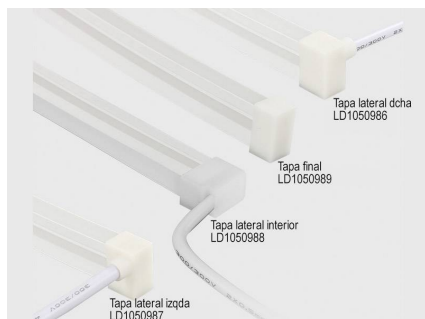

Instalación