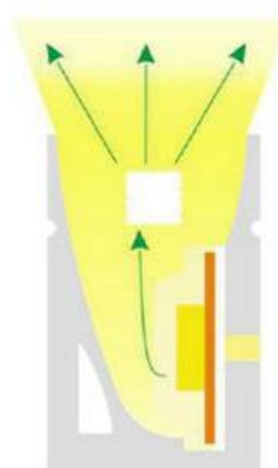

ESQUEMA DE INSTALACIÓN