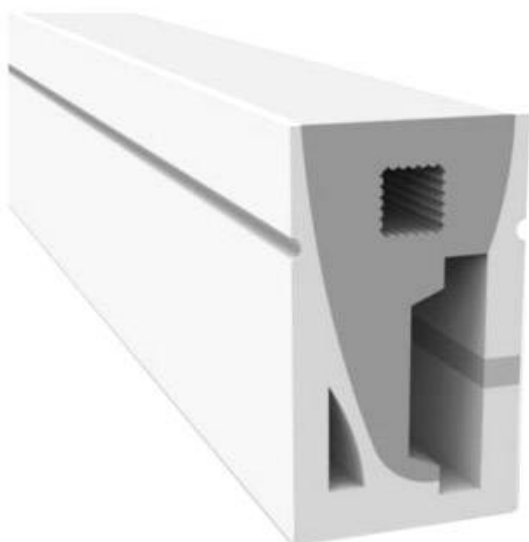

ESQUEMA DE INSTALACIÓN