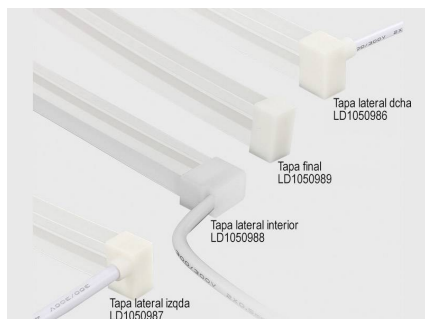

Todas estas ventajas hacen que los tubos de silicona NEON sean perfectos para cualquier instalación de calidad y profesional.

Los clásicos tubos de PVC no logran superar con éxito el paso del tiempo en condiciones adversas, por lo que los tubos de silicona los superan de forma rotunda.

Su facilidad para insertar tiras led flexibles y su sencilla instalación los convierten en una solución flexible y adaptable para cualquier proyecto.

Necesita un controlador RGB DC24V y Fuente de alimentación DC24V

ESQUEMA DE INSTALACIÓN

Instalación

Ficha técnica

Led NEON Flex, 12x20mm, DC24V, 60Led/m, 5m, RGB

LEDBOX®

GALERIA

- Sin sombras
- Luz uniforme
- Confortable
- Flexible
- Protección IP67

FABRICADO CON SILICONA DE ALTA CALIDAD