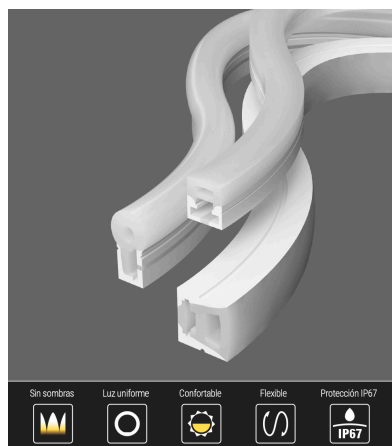

Todas estas ventajas hacen que los tubos de silicona NEON sean perfectos para cualquier instalación de calidad y profesional.

Los clásicos tubos de PVC no logran superar con éxito el paso del tiempo en condiciones adversas, por lo que los tubos de silicona los superan de forma rotunda.

Su facilidad para insertar tiras led flexibles y su sencilla instalación los convierten en una solución flexible y adaptable para cualquier proyecto.

Necesita un controlador RGB DC24V y Fuente de alimentación DC24V

ESQUEMA DE INSTALACIÓN

Instalación

Ficha técnica

Led NEON Flex, 12x20mm, DC24V, 60Led/m, 5m, RGB

LED BOX[®]

GALERIA

FABRICADO CON SILICONA DE ALTA CALIDAD

- NO amarillea
- Gran resistencia a altas temperaturas
- Anti corrosión