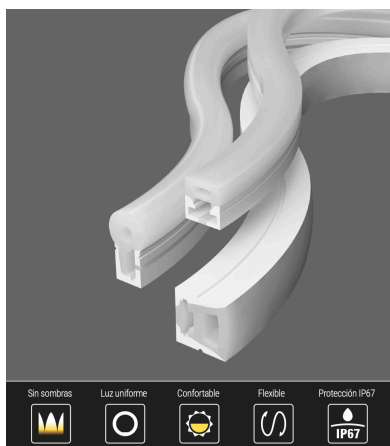

Certificados

CE
ROHS
ECORAEE

DETALLES

NEON Flex RGB en Tubo de silicona de máxima calidad y perfecta difusión de la luz. Con múltiples ventajas sobre los tradicionales NEON de PVC. Ideal para decoración, perfilar con luz, rotulación, interiorismo, etc.

Todas estas ventajas hacen que los tubos de silicona NEON sean perfectos para cualquier instalación de calidad y profesional.

Los clásicos tubos de PVC no logran superar con éxito el paso del tiempo en condiciones adversas, por lo que los tubos de silicona los superan de forma rotunda.

Su facilidad para insertar tiras led flexibles y su sencilla instalación los convierten en una solución flexible y adaptable para cualquier proyecto.

Necesita un controlador RGB DC24V y Fuente de alimentación DC24V

ESQUEMA DE INSTALACIÓN

Instalación

Ficha técnica

Led NEON Flex, 12x20mm, DC24V, 60Led/m, 5m, RGB

LEDBOX®

GALERIA

- Sin sombras
- Luz uniforme
- Confortable
- Flexible
- Protección IP67

FABRICADO CON SILICONA DE ALTA CALIDAD