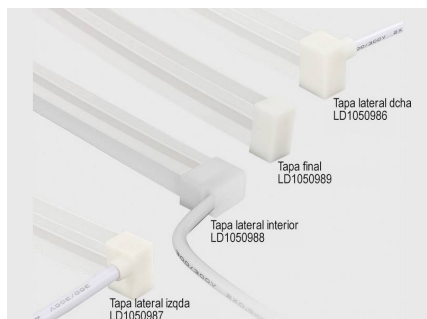

Referencia

LD1050925

Color de luz

RGB Regulable

Dimensiones del producto

12x5000x20mm

Dimensiones del packaging

30x30x5cm

Todas estas ventajas hacen que los tubos de silicona NEON sean perfectos para cualquier instalación de calidad y profesional.

Los clásicos tubos de PVC no logran superar con éxito el paso del tiempo en condiciones adversas, por lo que los tubos de silicona los superan de forma rotunda.

Su facilidad para insertar tiras led flexibles y su sencilla instalación los convierten en una solución flexible y adaptable para cualquier proyecto.

Necesita un controlador RGB DC24V y Fuente de alimentación DC24V

ESQUEMA DE INSTALACIÓN

Instalación

Ficha técnica

Led NEON Flex, 12x20mm, DC24V, 60Led/m, 5m, RGB

LED BOX[®]

GALERIA

FABRICADO CON SILICONA DE ALTA CALIDAD

- NO amarillea
- Gran resistencia a altas temperaturas
- Anti corrosión