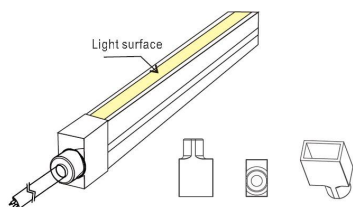

Ficha técnica

Tubo de silicona para tiras LED, 6x12mm, 1 metro

LEDBOX®

- Peso: 90 g/m
- Para insertar tiras led con un ancho máximo de 8mm

Todas estas ventajas hacen que los tubos de silicona NEON sean perfectos para cualquier instalación de calidad y profesional.

Los clásicos tubos de PVC no logran superar con éxito el paso del tiempo en condiciones adversas, por lo que los

tubos de silicona los superan de forma rotunda.

Su facilidad para insertar tiras led flexibles y su sencilla instalación los convierten en una solución flexible y adaptable para cualquier proyecto.

Los tubos comprados por metros (no por carretes completos) no es posible efectuar devolución al estar personalizadas a la medida del cliente

Ficha técnica

Tubo de silicona para tiras LED, 6x12mm, 1 metro

LEDBOX®

ESQUEMA DE INSTALACIÓN

Instalación

GALERIA

Ficha técnica

Tubo de silicona para tiras LED, 6x12mm, 1 metro

LEDBOX®

AVISO