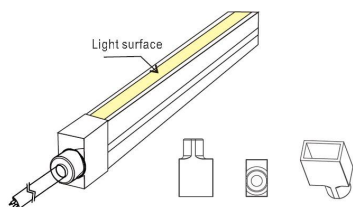

Ficha técnica

Tubo de silicona para tiras LED, 6x12mm, 1 metro

LEDBOX®

- Peso: 90 g/m
- Para insertar tiras led con un ancho máximo de 8mm

Todas estas ventajas hacen que los tubos de silicona NEON sean perfectos para cualquier instalación de calidad y profesional.

Los clásicos tubos de PVC no logran superar con éxito el paso del tiempo en condiciones adversas, por lo que los

tubos de silicona los superan de forma rotunda.

Su facilidad para insertar tiras led flexibles y su sencilla instalación los convierten en una solución flexible y adaptable para cualquier proyecto.

Los tubos comprados por metros (no por carretes completos) no es posible efectuar devolución al estar personalizadas a la medida del cliente

Ficha técnica

Tubo de silicona para tiras LED, 6x12mm, 1 metro

LEDBOX®

ESQUEMA DE INSTALACIÓN

Instalación

Ficha técnica

Tubo de silicona para tiras LED, 6x12mm, 1 metro

LEDBOX®

GALERIA

Ficha técnica