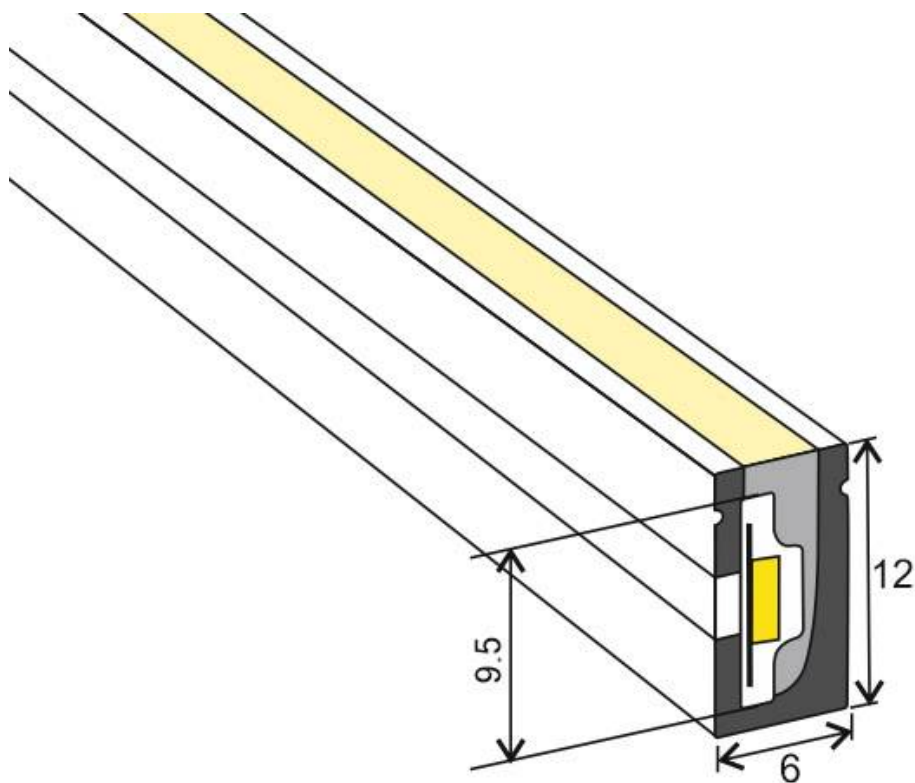

Dimensiones del producto

6x5000x12mm

Dimensiones del packaging

30x30x5cm

Certificados

CE
ROHS
ECORAAE

MODELOS

Color de luz	Temperatura color (k)	Luminosidad (lm)
Blanco cálido 2700K	2400K	7000lm
Blanco frío	8000K	9000lm
Rosa/Magenta		
Rojo		
Azul		
Verde		
Ambar	1800K	

Su facilidad para insertar tiras led flexibles y su sencilla instalación los convierten en una solución flexible y adaptable para cualquier proyecto.

Necesita Fuente de alimentación DC12V y dimmer opcional.

Ficha técnica

Led NEON Flex, 6x12mm, DC12V, 120Led/m, 5m, 100w

LEDBOX®

ESQUEMA DE INSTALACIÓN

Instalación

Ficha técnica

Led NEON Flex, 6x12mm, DC12V, 120Led/m, 5m, 100w

LEDBOX®