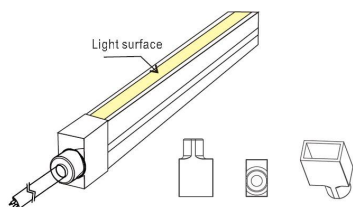

Dimensiones del producto

6x5000x12mm

Dimensiones del packaging

30x30x5cm

Certificados

CE
ROHS
ECORAAE

MODELOS

Color de luz	Temperatura color (k)	Luminosidad (lm)
Blanco cálido 2700K	2400K	7000lm
Blanco frío	8000K	9000lm
Rosa/Magenta		
Rojo		
Azul		
Verde		
Ambar	1800K	

Ficha técnica

Led NEON Flex, 6x12mm, DC12V, 120Led/m, 5m, 100w

LEDBOX®

ESQUEMA DE INSTALACIÓN

Instalación

Ficha técnica

Led NEON Flex, 6x12mm, DC12V, 120Led/m, 5m, 100w

LEDBOX®