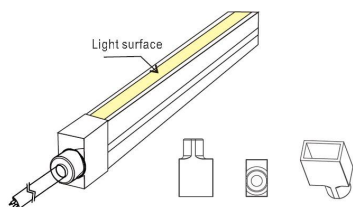

Dimensiones del producto

6x5000x12mm

Dimensiones del packaging

30x30x5cm

Certificados

CE
ROHS
ECORAE

MODELOS

Color de luz	Temperatura color (k)	Luminosidad (lm)
Blanco cálido 2700K	2400K	7000lm
Blanco frío	8000K	9000lm
Rosa/Magenta		
Rojo		
Azul		
Verde		
Ambar	1800K	

Ficha técnica

Led NEON Flex, 6x12mm, DC12V, 120Led/m, 5m, 100w

LEDBOX®

ESQUEMA DE INSTALACIÓN

Instalación

Ficha técnica

Led NEON Flex, 6x12mm, DC12V, 120Led/m, 5m, 100w

LEDBOX®