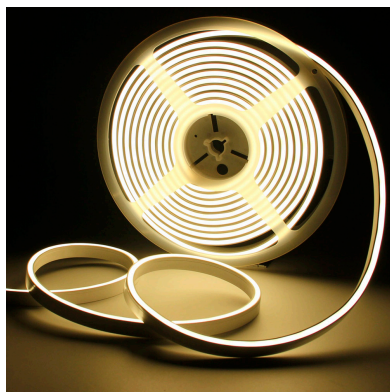

Ficha técnica

Led NEON Flex, 6x12mm, DC12V, 120Led/m, 5m, 100w

LEDBOX®

GALERIA