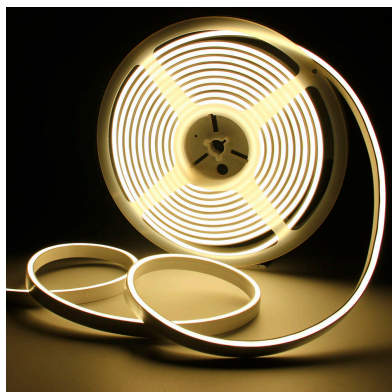

Ficha técnica

Led NEON Flex, 6x12mm, DC12V, 120Led/m, 5m, 100w

LEDBOX®

GALERIA