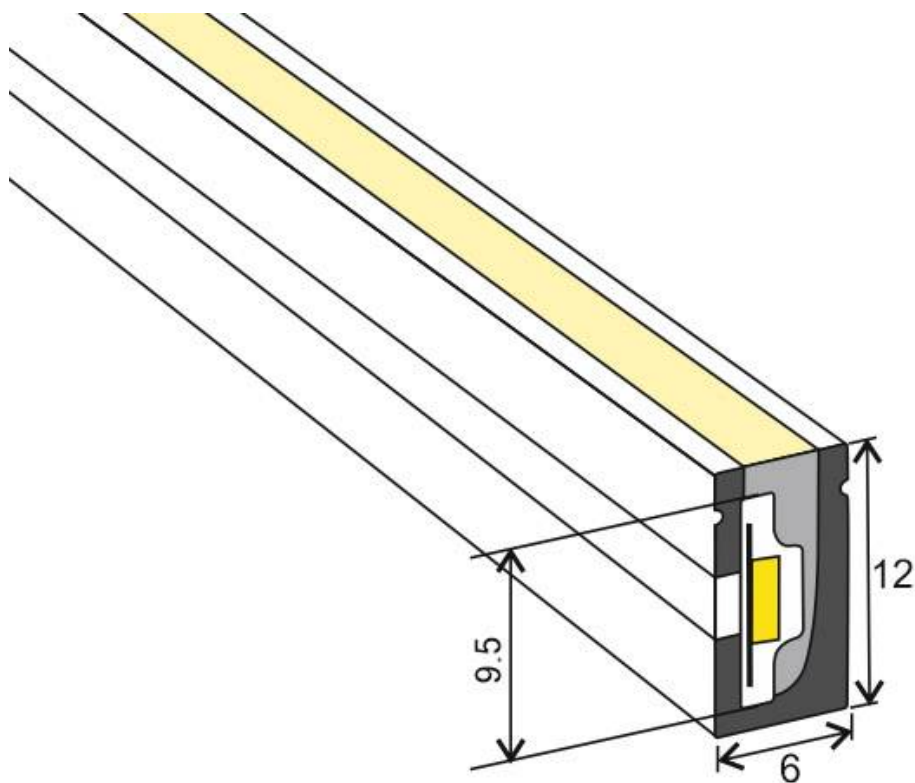

Dimensiones del producto

6x5000x12mm

Dimensiones del packaging

30x30x5cm

Certificados

CE
ROHS
ECORAE

MODELOS

Color de luz	Temperatura color (k)	Luminosidad (lm)
Blanco cálido 2700K	2400K	7000lm
Blanco frío	8000K	9000lm
Rosa/Magenta		
Rojo		
Azul		
Verde		
Ambar	1800K	

Su facilidad para insertar tiras led flexibles y su sencilla instalación los convierten en una solución flexible y adaptable para cualquier proyecto.

Necesita Fuente de alimentación DC12V y dimmer opcional.

Ficha técnica

Led NEON Flex, 6x12mm, DC12V, 120Led/m, 5m, 100w

LEDBOX®

ESQUEMA DE INSTALACIÓN

Instalación

Ficha técnica

Led NEON Flex, 6x12mm, DC12V, 120Led/m, 5m, 100w

LEDBOX®