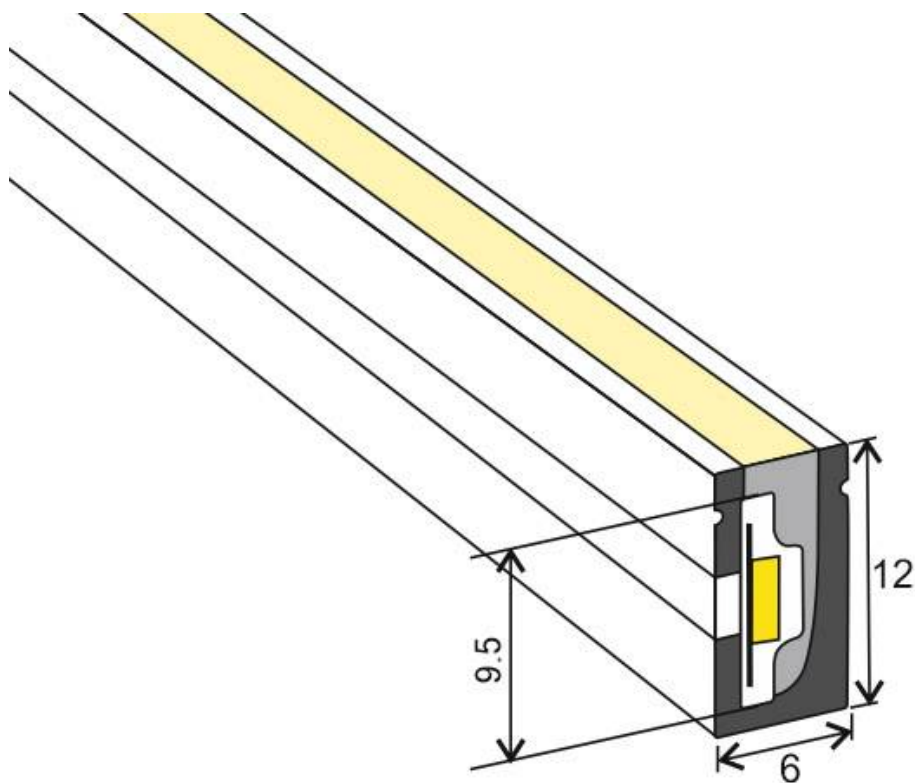

Ficha técnica

Led NEON Flex, 6x12mm, DC12V, 120Led/m, 5m, 100w

LEDBOX®

ESQUEMA DE INSTALACIÓN